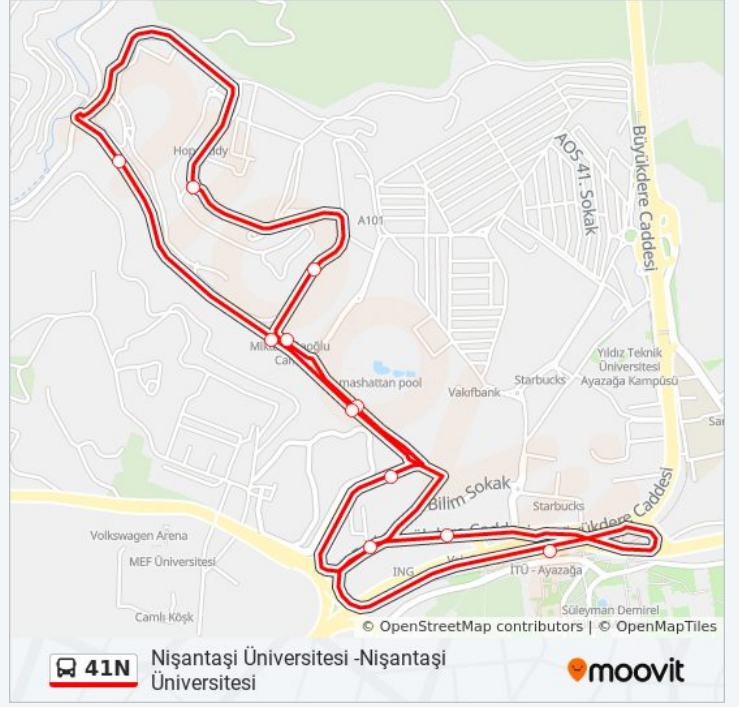

41N otobüs saatleri ve güzergah haritaları, moovitapp.com adresinde çevrimdışı bir PDF olarak mevcut. Canlı otobüs saatlerini, tren tarifelerini veya metro programlarını ve İstanbul konumundaki tüm toplu taşıma araçları için adım adım yol tariflerini görmek için [Moovit uygulamasını](#) sayfasını kullanın.

[Moovit Hakkında](#) • [MaaS Çözümleri](#) • [Desteklenen ülkeler](#) • [Mooviter Topluluğu](#)

© 2024 Moovit - Tüm Hakları Saklıdır

Canlı Varış Saatlerini Kontrol Et