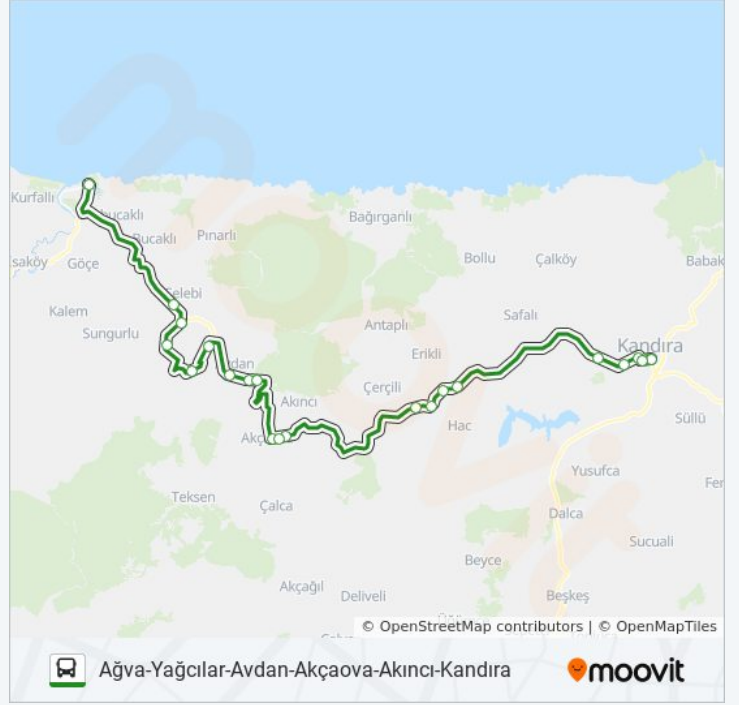

Size en yakın KM25 otobüs durağını bulmak ve sonraki KM25 otobüs varış saatini öğrenmek için Moovit Uygulamasını kullanın.

Varış yeri: Ağva Merkez 1→Kandıra İlçe Emniyet Müdürlüğü 1

23 durak

[HAT SAATLERİNİ GÖRÜNTÜLE](#)

KM25 otobüs Bilgi

Yön: Ağva Merkez 1→Kandıra İlçe Emniyet Müdürlüğü 1

Duraklar: 23

Yolculuk Süresi: 65 dk

Hat Özeti:

Dursun Sokak 1

İsmail Şenoğlu Caddesi 1

Kandıra İlçe Emniyet Müdürlüğü

Kandıra İlçe Emniyet Müdürlüğü 1

Varış yeri: Kandıra Otobüs Terminali→Ağva Merkez

19 durak

[HAT SAATLERİNİ GÖRÜNTÜLE](#)

Kandıra Otobüs Terminali

Şehit Ahsen Budak Parkı

İSu Kandıra Şantiyesi 1

Kandıra Orhan Mezarlığı 1