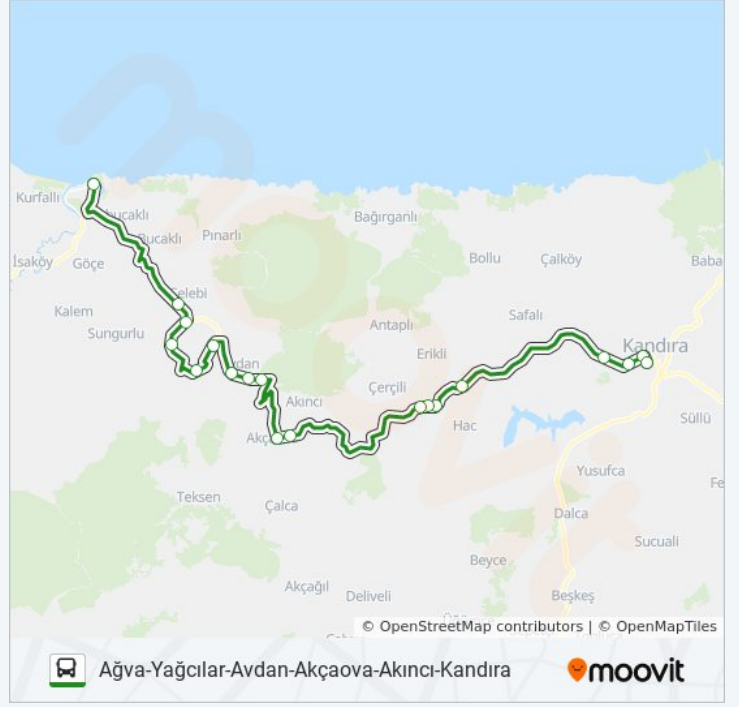

KM25 otobüs saatleri ve güzergah haritaları, moovitapp.com adresinde çevrimdışı bir PDF olarak mevcut. Canlı otobüs saatlerini, tren tarifesini veya metro programlarını ve İstanbul konumundaki tüm toplu taşıma araçları için adım adım yol tariflerini görmek için [Moovit uygulamasını](#) sayfasını kullanın.

[Moovit Hakkında](#) • [MaaS Çözümleri](#) • [Desteklenen ülkeler](#) • [Mooviter Topluluđu](#)

© 2024 Moovit - Tüm Hakları Saklıdır

Canlı Varış Saatlerini Kontrol Et