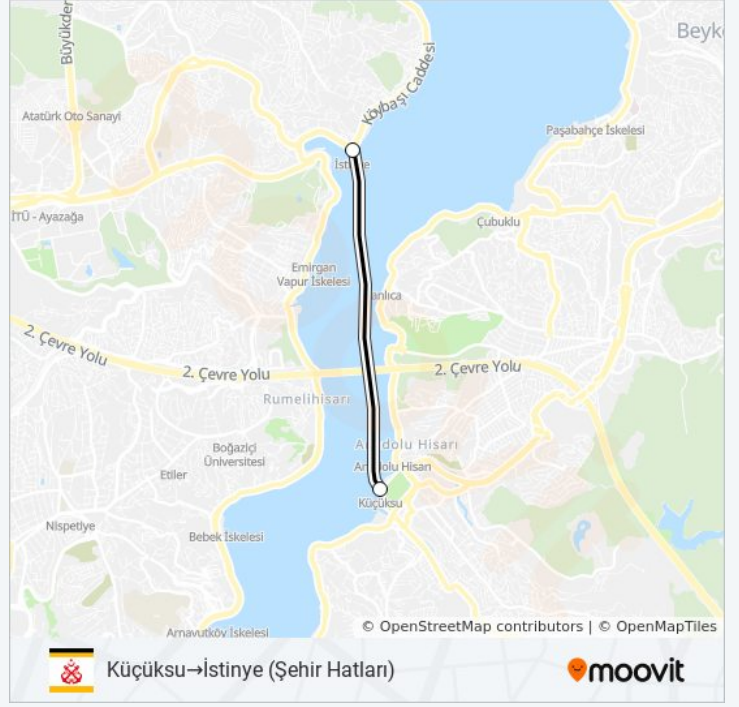

Küçüksu→İstinye

Uygulamayı İndir

Küçüksu - İstinye vapur hattı (Küçüksu→İstinye) arası 2 güzergah içeriyor. Hafta içi günlerde çalışma saatleri:

(1) Küçüksu→İstinye: 06:55 - 19:15(2) İstinye→Küçüksu: 07:15 - 19:35

Size en yakın Küçüksu - İstinye vapur durağını bulmak ve sonraki Küçüksu - İstinye vapur varış saatini öğrenmek için Moovit Uygulamasını kullanın.

Varış yeri: Küçüksu→İstinye

2 durak

[HAT SAATLERİNİ GÖRÜNTÜLE](#)

Küçüksu - İstinye vapur Bilgi

Yön: Küçüksu→İstinye

Duraklar: 2

Yolculuk Süresi: 15 dk

Hat Özeti:

Variş yeri: İstinye→Küçüküsu

2 durak

[HAT SAATLERİNİ GÖRÜNTÜLE](#)

Küçüküsu - İstinye vapur Bilgi

Yön: İstinye→Küçüküsu

Duraklar: 2

Yolculuk Süresi: 15 dk

Hat Özeti:

Küçüküsu - İstinye vapur saatleri ve güzergah haritaları, moovitapp.com adresinde çevrimdışı bir PDF olarak mevcut. Canlı otobüs saatlerini, tren tarifelerini veya metro programlarını ve İstanbul konumundaki tüm toplu taşıma araçları için adım adım yol tariflerini görmek için [Moovit uygulamasını](#) sayfasını kullanın.