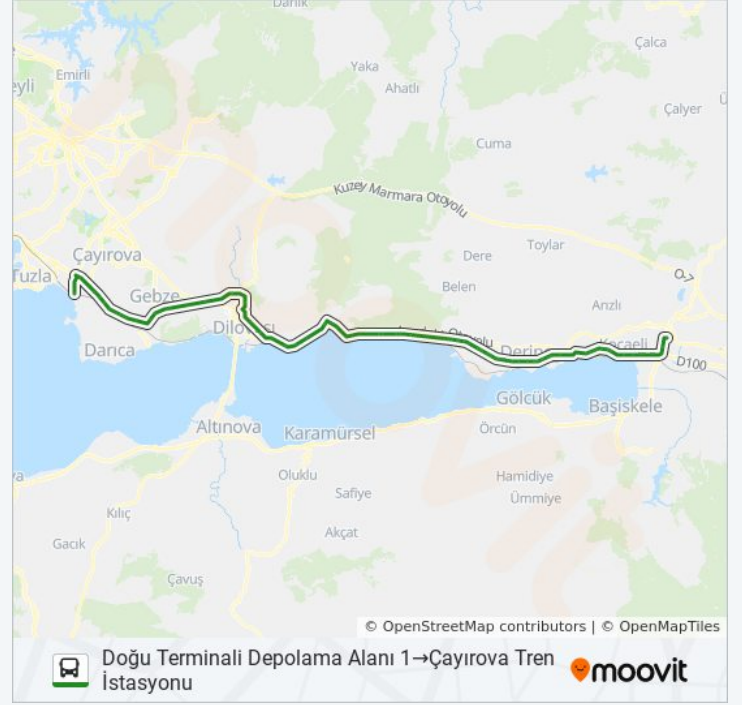

Çenesuyu Kaşık Yanyol 1

Sema Sokak

İstiklal Caddesi 3

Derince Eski Yol

İstiklal Caddesi

Derince Postane D 100

Derince Geçit

Derince Anadolu Lisesi

Derince 44 Evler

Derince İlçe Emniyet Müdürlüğü

Kaşkal

95 Evler Kavşak

Körfez Yanyol 1

Kantarıcı Sokak

Şerefiye Caddesi

Tütünçiftlik Merkez

Körfez Ziraat Odası

Yeniyalı Karayolu Caddesi

Körfez Dış Hastanesi 1

Samsun Mahallesi

Alt Geçit 2

Körfez Üst Geçit

Hilal Sitesi

Hızır Reis Caddesi 1

Körfez Belediyesi 1

Benli Sokak

Yarımca Ortaokulu

Kocaeli Üniversitesi Yabancı Diller Yüksek Okulu
Körfez Kampüsü

Kirazlıyalı Muhtarlığı

Cevat Yurdakul Caddesi

Şirinyalı Gündüz Caddesi

Şirinyalı