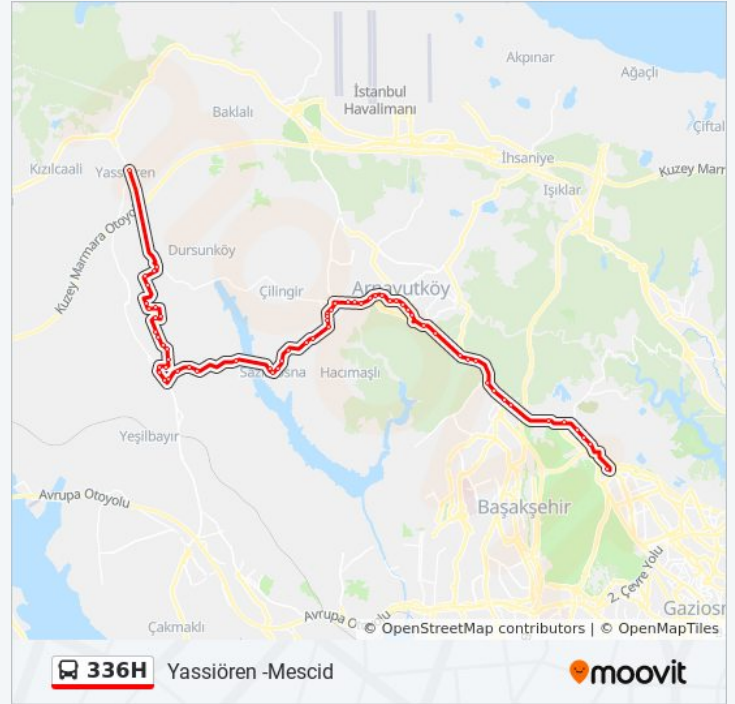

336H otobüs Bilgi

Yön: Yassiören -Mescid

Duraklar: 66

Yolculuk Süresi: 108 dk

Hat Özeti:

Sazlibosna Tepe - Arnavutköy Yönü

Hobi Bahçesi - Hadimköy Yönü

Hacimaşli Yol Ağı - Arnavutköy Yönü