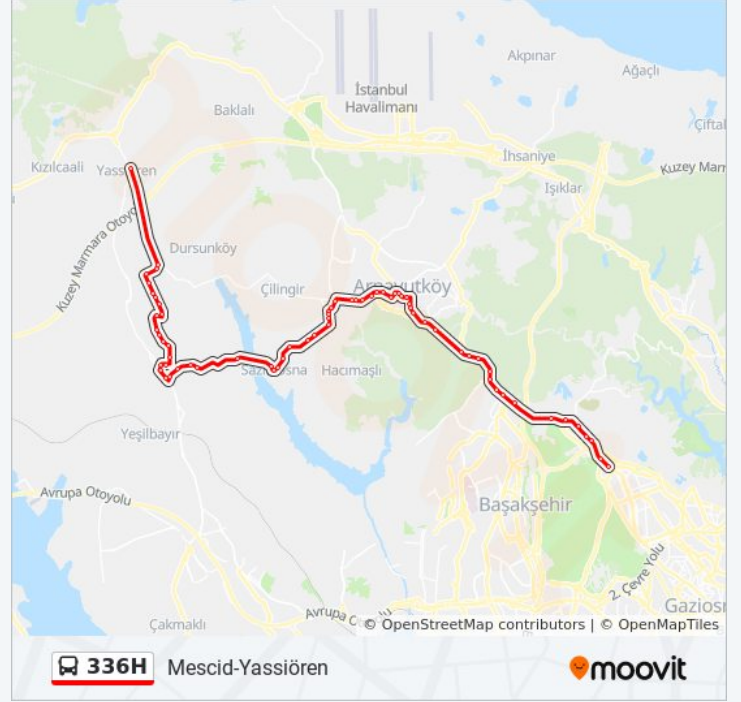

Sanem Sokak - Hadimky Yn

Sazlıbosna Caddesi - Hadimky Yn

Pegasus Evleri - Hadimky Yn

336H otobs Bilgi

Yn: Mescid-Yassiren

Duraklar: 68

Yolculuk Sresi: 109 dk

Hat zeti: