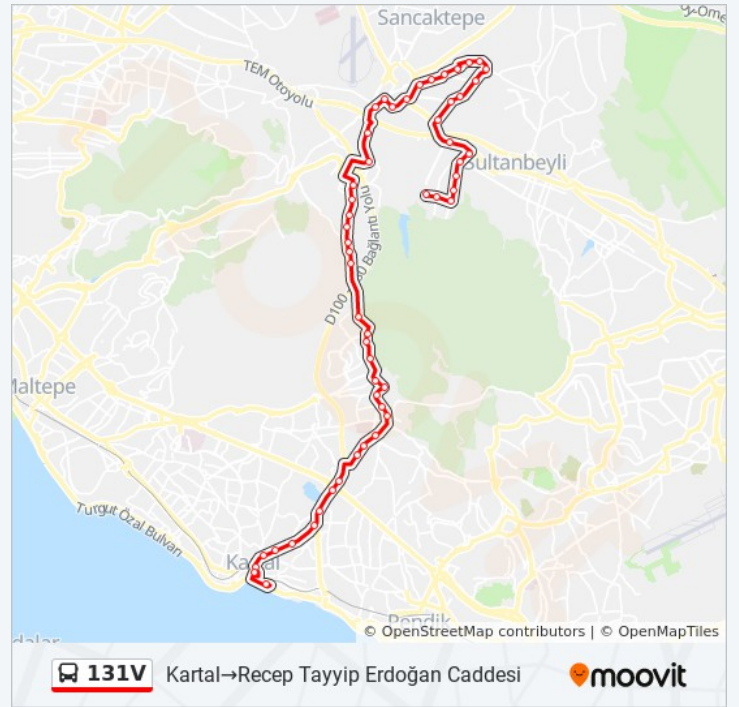

## 131V otobüs Bilgi

**Yön:** Recep Tayyip Erdoğan Caddesi→Kartal

**Duraklar:** 59

**Yolculuk Süresi:** 72 dk

**Hat Özeti:**

Kızılay / Kartal Yönü

Diş Hastanesi

Topal Osman Caddesi