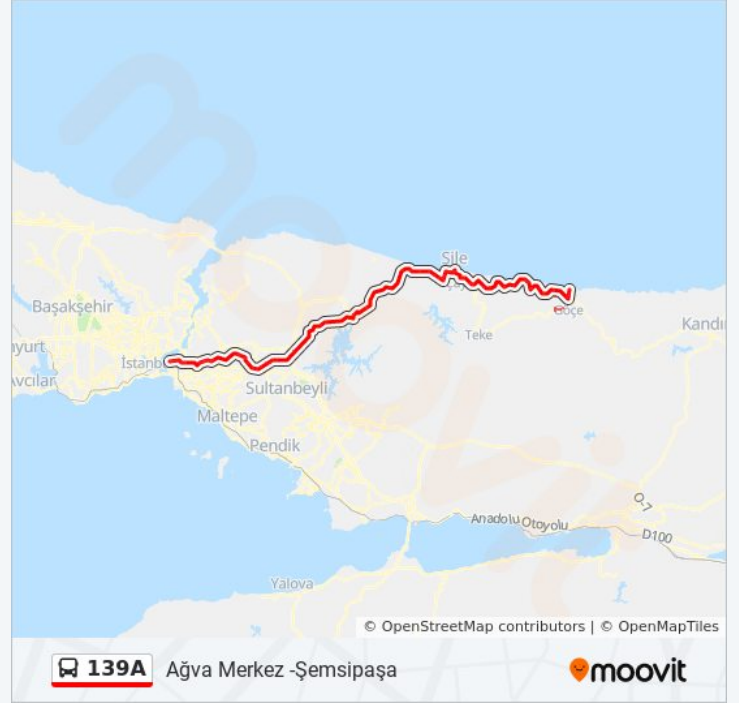

İmrenli Köyü - Şile Yönü

Oğlak Sokak - Şemsipaşa Yönü

Derin Derya Caddesi - Şile Yönü

Akçakese Yolu - Şile Yönü

Akçakese Köyü - Şile Yönü

Akçakese Mezarlığı - Şile Yönü

Kuruçay Sokak - Şile Yönü

Kabakoz Merkez - Şile Yönü

Orman Okulu - Ağva Yönü

44 Evler Sitesi - Şile Yönü

Çayırbaşı Köyü - Şile Yönü

Şile Sanayi - Şile Yönü

Kemalli Mahallesi - Şile Yönü

Hava Uçaksavar Er Eğitim Merkez Komutanlığı - Ağva Yönü

Şile Terminal - Merkez Yönü

Bayrak Caddesi - Üsküdar Yönü

Üsküdar Caddesi - Üsküdar Yönü

2.Merdiven Sokak - Üsküdar Yönü

Belediye Dinlenme Tesisleri - Ümraniye Yönü

Kumbaba Sapağı - Ümraniye Yönü

Sedir Sokak - İstanbul Yönü

Ahmetli Köyü Sapağı - Ümraniye Yönü

İhtisas Caddesi - Üsküdar Yönü

Meşrutiyet Köyü Sapağı - Üsküdar Yönü

Işık Üniversitesi Kampüsü - Üsküdar Yönü

Vasif Topçu Fen Lisesi - Üsküdar Yönü

Kizilcaköy Sapağı - Üsküdar Yönü

Sofular Sapağı - Üsküdar Yönü

Yeşilvadi Sapağı - Üsküdar Yönü

Üvezli Sapağı - Üsküdar Yönü

Kömürcüoda Sapağı - Üsküdar Yönü

Ömerli Çayiri - Üsküdar Yönü