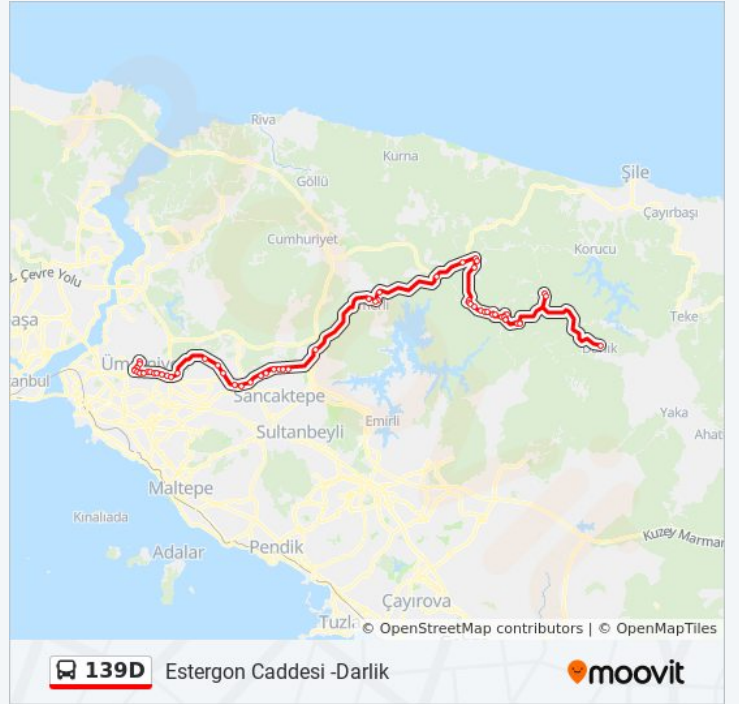

Selahattin Eyyubi Camii - Ömerli Yönü

139D otobüs Saatleri

Estergon Caddesi-Darlık Güzergahı Saatleri:

Pazartesi	08:10 - 19:40
Salı	08:10 - 19:40
Çarşamba	08:10 - 19:40
Perşembe	08:10 - 19:40
Cuma	08:10 - 19:40
Cumartesi	08:00 - 19:15
Pazar	08:00 - 19:00

139D otobüs Bilgi

Yön: Estergon Caddesi-Darlık

Duraklar: 59

Yolculuk Süresi: 121 dk

Hat Özeti:

Niřantepe Sapađı - Ömerli Yönü

Kasaba Evleri - řile Yönü

Baraj Yolu Sapađı - Cumhuriyet Sap. Yönü