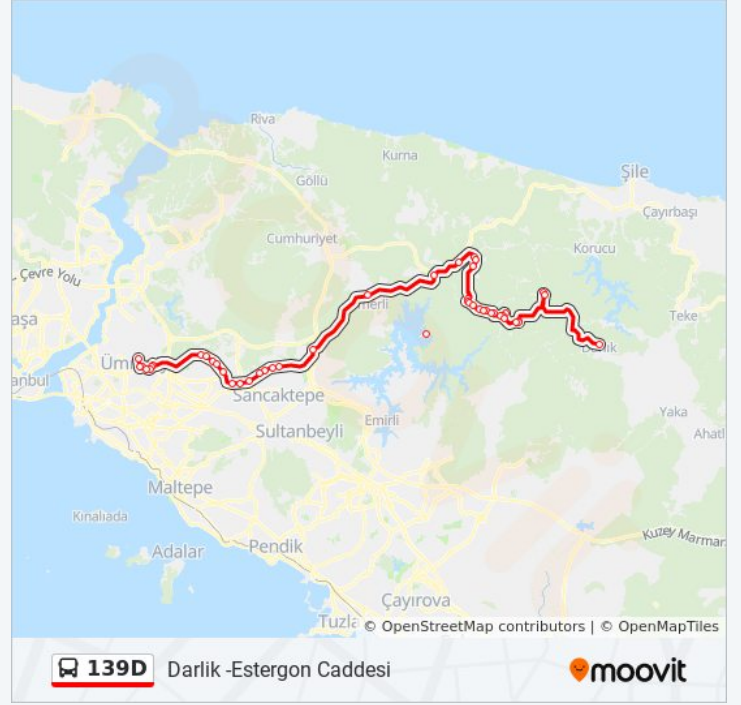

Huzur Mahallesi - Üsküdar Yönü

Şile Yolu - Üsküdar Yönü

Yamanevler - Üsküdar Yönü

Ümraniye Merkez Anadolu Lisesi - Üsküdar Yönü

Şehit Onur Kılıç - Üsküdar 11k Yönü

Ümraniye Çarşı Metro - Üsküdar Yönü

Bağ Sokak / Üsküdar Yönü

Mevlana Parkı - Bereket Sitesi Yönü

Estergon Caddesi - Son Durak Yönü

139D Darlık -Estergon Caddesi

moovit

Varış yeri: Darlık -Madenler

35 durak

[HAT SAATLERİNİ GÖRÜNTÜLE](#)

Darlık - Gidiş Yönü