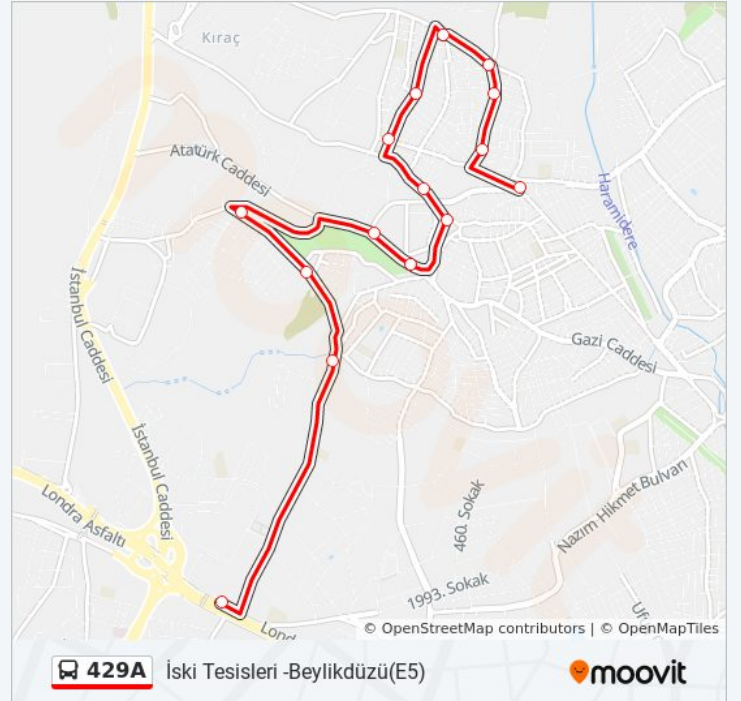

429A otobüs Bilgi

Yön: İski Tesisleri -Beylikdüzü(E5)

Duraklar: 15

Yolculuk Süresi: 22 dk

Hat Özeti:

Varış yeri: İstanbul Üniversitesi-Kiraç

49 durak

[HAT SAATLERİNİ GÖRÜNTÜLE](#)