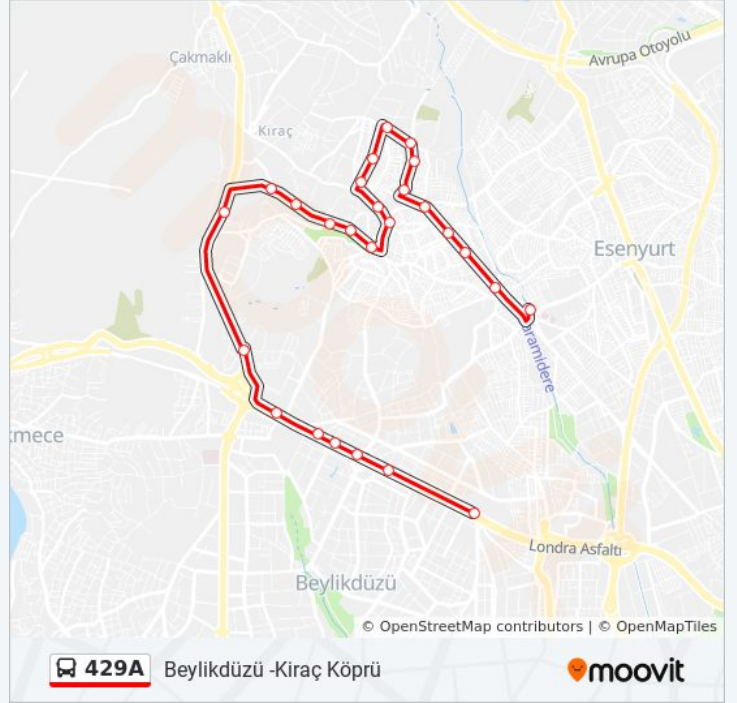

Varış yeri: Beylikdüzü -Kıraç Köprü

27 durak

[HAT SAATLERİNİ GÖRÜNTÜLE](#)

- Beylikdüzü - Büyükçekmece Yönü
- Büyükşehir Konutlar - Büyükçekmece Yönü
- Bizimkent - Büyükçekmece Yönü
- Cumhuriyet Mahallesi - B.Çekmece Yönü
- Beylikdüzü İski - Büyükçekmece Yönü
- Beylikdüzü(E5) - B.Çekmece Yönü
- Hadimköy Yolu - Beylikdüzü-Akçaburğa Yönü
- San-Bir 2 - Beykent-Hadimköy Yönü
- Gazi Caddesi - Kıraç Yönü
- Ziylan - Beylikdüzü-Kıraç Yönü
- Baydemirler - Beylikdüzü-Kıraç Yönü
- Kırağaç Mezarlığı - Kıraç Yönü
- Kıraç İlkokulu - Beylikdüzü-Kıraç Yönü
- Kıraç Camii - Avcılar Yönü
- Fevzi Çakmak Caddesi - Kıraç-Esenyurt Yönü
- Açelya Caddesi - Kıraç-Beylikdüzü Yönü
- Küpeçiçeği Sokak - Beylikdüzü-Kıraç Yönü
- Halide Edip Adivar Caddesi - Beylikdüzü-Kıraç Yönü
- Kamelya Sokak - Beylikdüzü-Kıraç Yönü
- Bahar Sokak - Beylikdüzü-Kıraç Yönü

429A otobüs Bilgi

Yön: Beylikdüzü -Kıraç Köprü

Duraklar: 27

Yolculuk Süresi: 41 dk

Hat Özeti:

Büyük Ayazma Caddesi - Beylikdüzü-Kıraç Yönü

İski Tesisleri - Avcılar Yönü

Su Yolu - Esenyurt-Kıraç Yönü

Palmiye Sokak - Avcılar Yönü

Cumhuriyet Caddesi

Kıraç Köprü - Avcılar Yönü

Kıraç Köprü - Kıraç Yönü

Varış yeri: Kıraç-İstanbul Üniversitesi

51 durak

[HAT SAATLERİNİ GÖRÜNTÜLE](#)

Kıraç