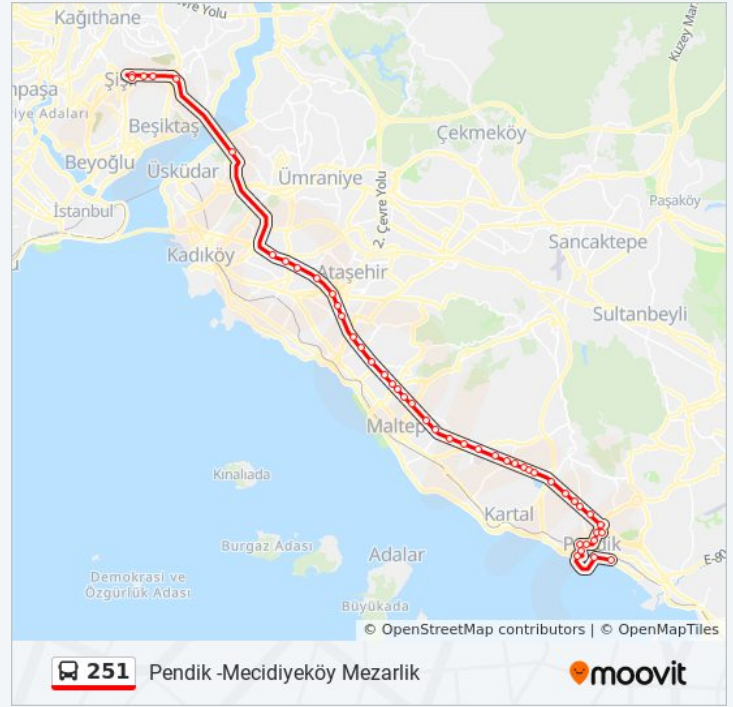

Pendik - 3.Peron Yönü

Pendik İdo İskelesi - Bostanci Yönü

Pendik Marina - Kadıköy Yönü

Palmiye - Pendik Yönü

Pendik Devlet Hastanesi - Pendik Köprüsü Yönü

Sancak Köprüsü - Pendik Köprüsü Yönü

Pendik Yht İstasyonu - Peron Alani Yönü

Adnan Menderes Bulvarı - Kurtköy Yönü

Sanayi Sitesi - Kurtköy Yönü

Zümrüt Caddesi - Pendik Köprüsü Yönü

Pendik Köprüsü - Kadıköy (E-5) Yönü

Safaş - Kadıköy Yönü

Vergi Dairesi - Kadıköy Yönü

Keresteciler - Kadıköy 16c Yanyol Yönü

Selçuk Eraydın Anadolu İmam Hatip Lisesi - Kadıköy Yönü

Kartal Köprüsü - Kadıköy Yönü

Bölge Trafik - Kadıköy Yönü

Ağız Ve Diş Sağlığı Merkezi - Kadıköy Yönü

Kartal Sanayi - Kadıköy Yönü

Soğanlık Metro - Kadıköy Yönü

İbb Ek Hizmet Binası - Kadıköy Yönü

Anadolu Adalet Sarayı - Kadıköy Yönü

Cevizli Köprüsü - Kadıköy E-5 Yönü

Esenkent Metro - Kadıköy Yönü

Emek - Kadıköy Yönü

Esenyol - Kadıköy Yönü

Huzurevi - Kadıköy Yönü

Maltepe Köprüsü - Kadıköy Yönü

Nezahat Aslan Ekşioğlu İlkokulu - Kadıköy -130 Yönü

Altayçeşme - Kadıköy Yönü

Mavi Evler - Kadıköy Yönü

Küçükyali Metro - Kadıköy Yönü

Çarşamba

05:30 - 21:15

Perşembe

05:30 - 21:15

Cuma

05:30 - 21:15

Cumartesi

05:30 - 21:15

Pazar

06:10 - 21:20

251 otobüs Bilgi

Yön: Pendik -Mecidiyeköy Mezarlık

Duraklar: 48

Yolculuk Süresi: 94 dk

Hat Özeti: