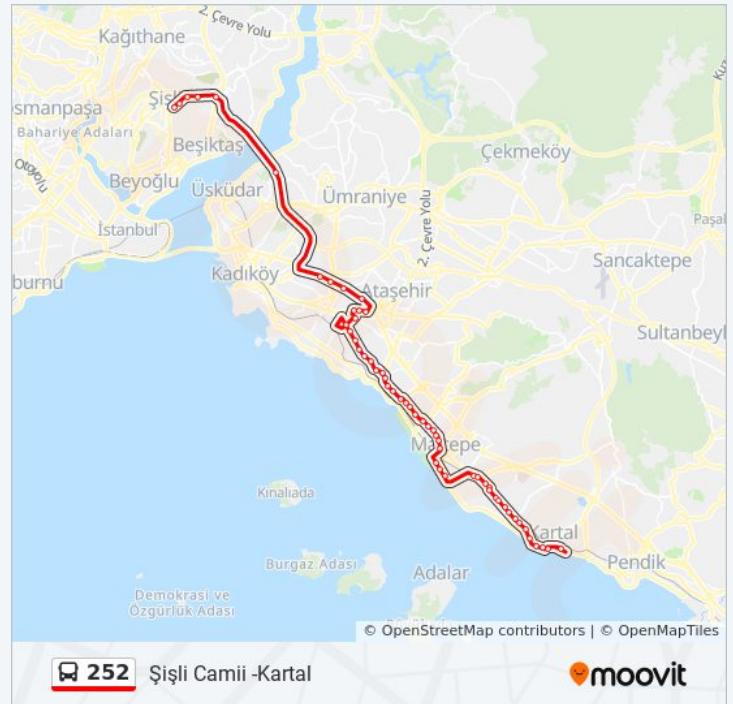

252 otobüs Bilgi

Yön: Şişli Camii-Kartal

Duraklar: 56

Yolculuk Süresi: 97 dk

Hat Özeti:

Çınar

Elginkan İlkokulu - Pendik Yönü

İdealtepe