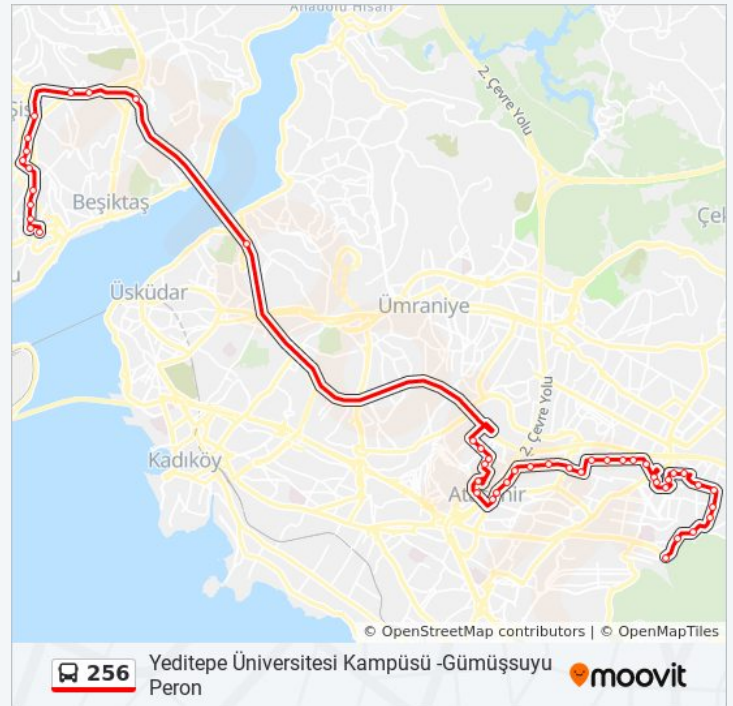

06:05 - 16:20

Pazar

Çalışmıyor

256 otobüs Bilgi

Yön: Yeditepe Üniversitesi Kampüsü -Gümüşsuyu
Peron

Duraklar: 49

Yolculuk Süresi: 69 dk

Hat Özeti: