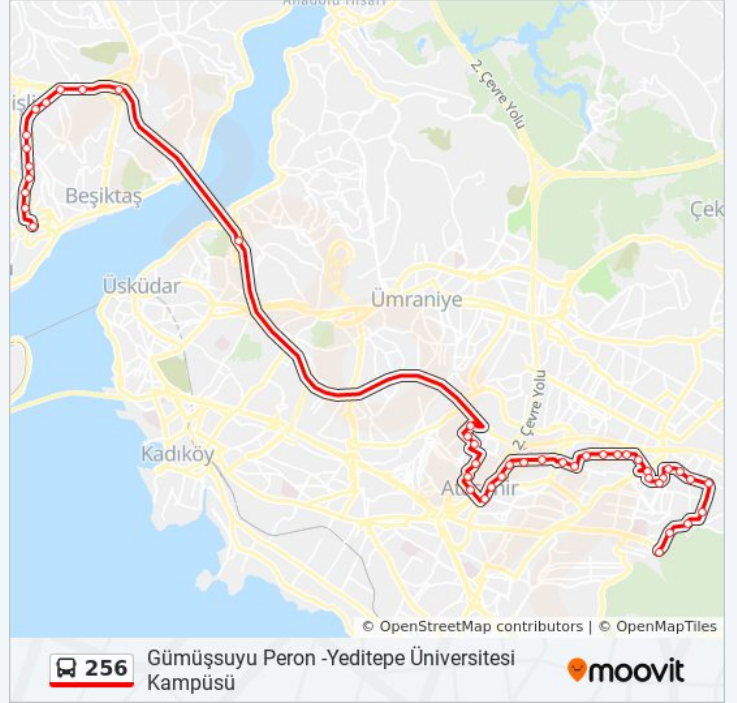

Türk İş 2.Kisim - Ferhatpaşa Yönü

Mevlana Mesleki Ve Teknik Anadolu Lisesi - Acarlar 19t Yönü

Acarlar Sitesi - Ferhat Paşa Yönü

Dursunbey Caddesi - Ferhatpaşa Yönü

Yeni Çamlıca Merkez Camii - Ferhatpaşa Yönü

Yeni Çamlıca - Ferhatpaşa Yönü

Üsküdar Caddesi

Şehit Osman Yılmaz Anadolu İmam Hatip Lisesi - Kadıköy 19c Yönü

Şehit Er Bülent Altınsoy - Kadıköy 19c Yönü

Yeditepe Üniversitesi Kampüsü - Ferhatpaşa Yönü

Gümüşsuyu Peron - Yeditepe Üniversitesi Kampüsü