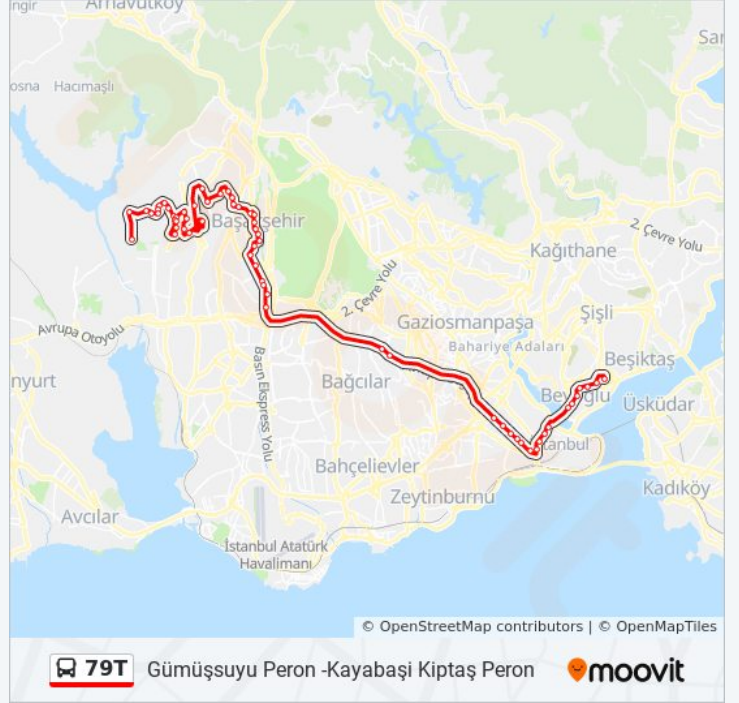

Onurkent Parki - Kayaşehir Yönü

Adnan Menderes Bulvarı - Kayabaşı Yönü

Üst Yol - Olimpiyatköy Metro Yönü

Şehir Hastanesi-Fizik Tedavi Ve Rehabilitasyon - Hastaneye Geliş Yönü

Bulvar İstanbul - Kayaşehir Yönü

Cadde Dükkanları - Kayaşehir-Fenertepe Yönü

Ulubatlı Hasan Caddesi - Kayaşehir Yönü

15.Bölge - Kayaşehir Yönü

Safir Sitesi / Kayaşehir Yönü

Opal Sitesi / Kayaşehir Yönü

Yakut Sitesi - Kayaşehir Yönü

Firuze Sitesi - Kayaşehir Yönü