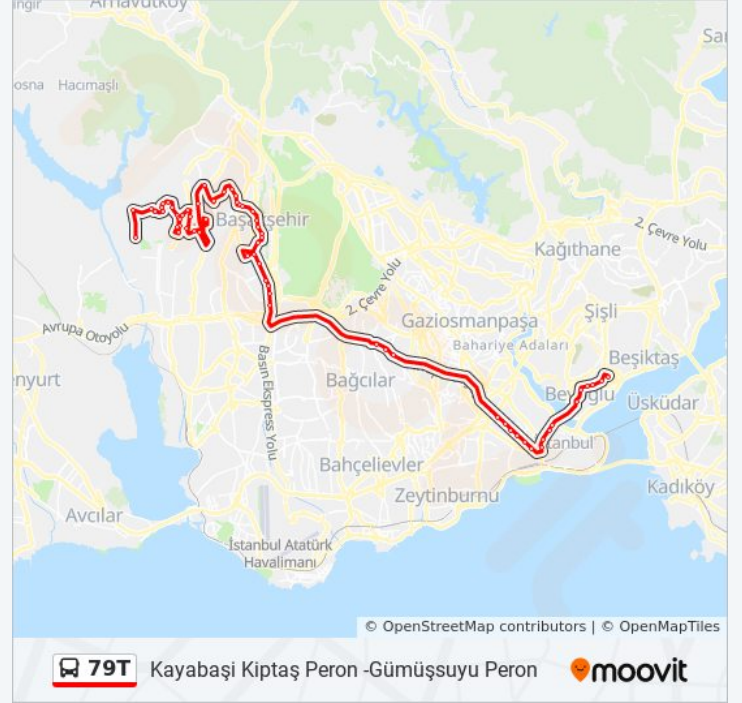

Kayaşehir Polis Merkezi - Bakirköy Yönü

15.Bölge - Bakirköy Yönü

Ulubatlı Hasan Caddesi - Bakirköy Yönü

Cadde Dükkanlari - Bahçetepe Yönü

Bulvar İstanbul - Başakşehir Yönü

Bahçetepe - Başakşehir Yönü

Şehir Hastanesi-Fizik Tedavi Ve Rehabilitasyon -
Hastaneye Geliş Yönü

Üst Yol - Fenertepe Yönü

Adnan Menderes Bulvarı - Eminönü Yönü

Mimar Kemalettin Bulvarı - Başakşehir Yönü

Başakşehir Nene Hatun İlkokulu - Başakşehir
Yönü

Fesleğen Sitesi - 2.Etap-4.Etap Yönü

Akif İnan Anadolu İmam Hatip Lisesi - 1.Etap 2.
Kis-4.Etap Yönü

A1 Yolu - 1.Etap 2.Kis-4.Etap Yönü

Onurkent - 2.Etap-4.Etap Yönü

A2 Caddesi - Başakşehir 4 Yönü

Kanuni Sultan Süleyman Caddesi - Kayaşehir
Yönü

Başakşehir Polis Merkezi - Deprem Konutlari
Yönü

Kavacık Sitesi - Yenibosna -4 Org.Sit Yönü

Kanlıca Sitesi - B.Şehir 4-Org.San.Si Yönü

Ensar Camii - Bakirköy Yönü

Misistanbul Evleri - 4.Etap Yönü

Çamlıca Evleri - Bakirköy Yönü

9.Cadde - Başakşehir Yönü

İstihdam - Bakirköy Yönü

Eskoop - Kayaşehir Yönü

Bağcılar Güngören Sanayi Sitesi - İstoç Yönü

Atatürk Bulvarı - İstoç Yönü

Dolapdere Sanayi Sitesi - İstoç Yönü

Organize Sanayi Sitesi - Başakşehir-Masko Yönü