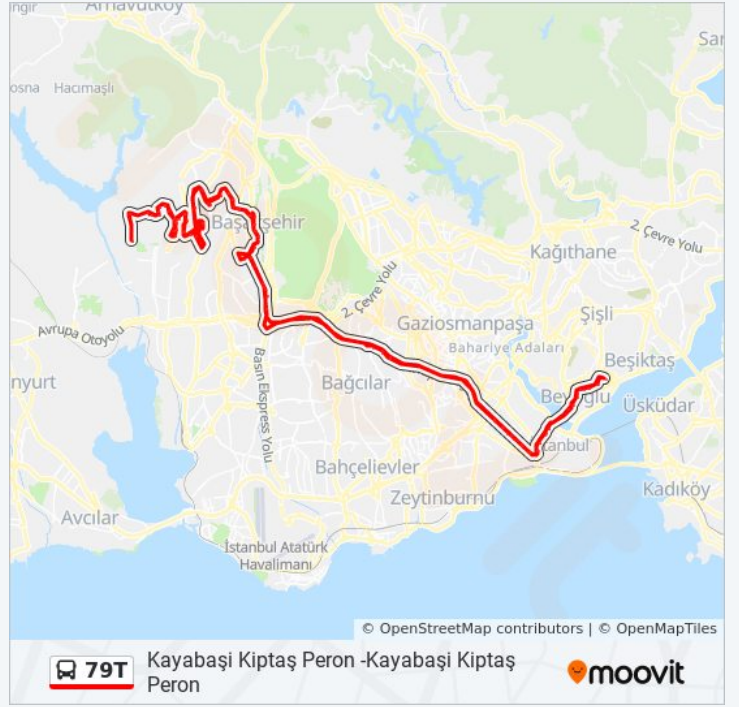

Hat Özeti:

Opal Sitesi / Kayaşehir Yönü

Yakut Sitesi - Kayaşehir Yönü

Firuze Sitesi - Kayaşehir Yönü

Kayaşehir Sağlık Ocağı - Kayaşehir Yönü

Opal Sitesi / Bakırköy Yönü

Kayaşehir Polis Merkezi - Bakırköy Yönü

15.Bölge - Bakırköy Yönü

Cadde Dükkanları - Bahçetepe Yönü

Bulvar İstanbul - Başakşehir Yönü

Bahçetepe - Başakşehir Yönü

Şehir Hastanesi-Fizik Tedavi Ve Rehabilitasyon -
Hastaneye Geliş Yönü

Üst Yol - Fenertepe Yönü

Adnan Menderes Bulvarı - Eminönü Yönü

Mimar Kemalettin Bulvarı - Başakşehir Yönü

Başakşehir Nene Hatun İlkokulu - Başakşehir
Yönü

Fesleğen Sitesi - 2.Etap-4.Etap Yönü

Akif İnan Anadolu İmam Hatip Lisesi - 1.Etap 2.
Kis-4.Etap Yönü

A1 Yolu - 1.Etap 2.Kis-4.Etap Yönü

Onurkent - 2.Etap-4.Etap Yönü

A2 Caddesi - Başakşehir 4 Yönü

Kanuni Sultan Süleyman Caddesi - Kayaşehir
Yönü

Başakşehir Polis Merkezi - Deprem Konutları
Yönü

Kavacık Sitesi - Yenibosna -4 Org.Sit Yönü

Kanlica Sitesi - B.Şehir 4-Org.San.Si Yönü

Ensar Camii - Bakırköy Yönü

Misistanbul Evleri - 4.Etap Yönü

Çamlıca Evleri - Bakırköy Yönü

9.Cadde - Başakşehir Yönü

İstihdam - Bakırköy Yönü

Eskoop - Bakırköy Yönü