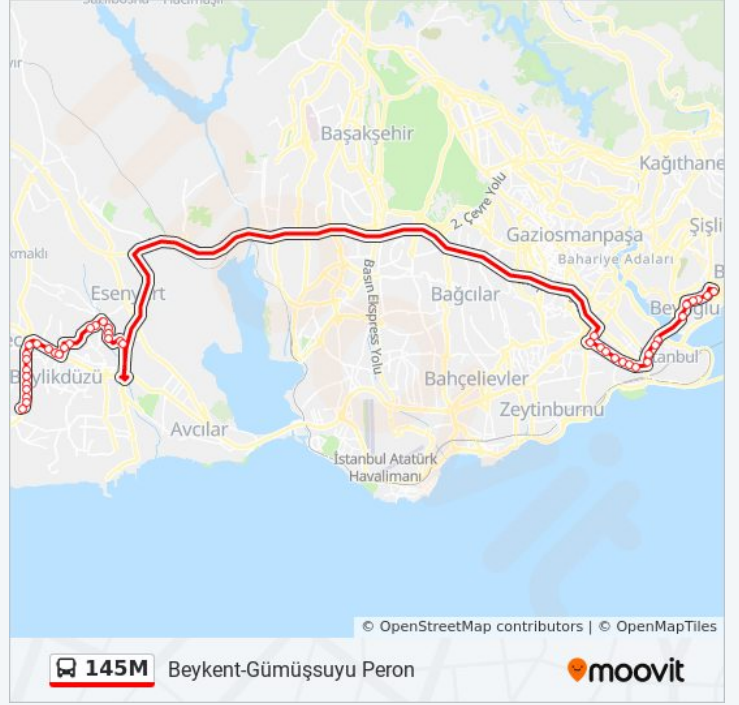

1047.Sokak - Avcılar Yönü

Şehitler Ve Gaziler Parki - Avcılar Yönü

Erdoğanlar İlkokulu - Örnek Mah.-H.Dere Yönü

Oba Evleri - Örnek Mah.-H.Dere Yönü

Topkapi Alt Geçit - Merter (Altgeçit) Yönü

Millet Caddesi - Aksaray Yönü

Pazartekke - Aksaray Yönü

Börekçi Veli Sokak No: 1/C

Çapa - Aksaray Yönü

Fındıkzade / Aksaray Yönü

Haseki / Aksaray Yönü

Yusufpaşa / Beyazıt Yönü

Pertevniyal Valide Sultan - Taksim Yönü

İstanbul Büyükşehir Belediyesi - Taksim Yönü

Vefa / Taksim Yönü

Unkapanı - Taksim Yönü

Şişhane2 - Taksim Yönü

Tepebaşı - Taksim Yönü

Ömer Hayyam - Taksim Yönü

Tarlabaşı / Taksim Yönü

Taksim Tünel - Şişli Yönü

Gümüşsuyu Peron

145M otobüs saatleri ve güzergah haritaları, moovitapp.com adresinde çevrimdışı bir PDF olarak mevcut. Canlı otobüs saatlerini, tren tarifelerini veya metro programlarını ve İstanbul konumundaki tüm toplu taşıma araçları için adım adım yol tariflerini görmek için [Moovit uygulamasını](#) sayfasını kullanın.

[Moovit Hakkında](#) • [MaaS Çözümleri](#) • [Desteklenen ülkeler](#) • [Mooviter Topluluğu](#)

© 2024 Moovit - Tüm Hakları Saklıdır

Canlı Varış Saatlerini Kontrol Et