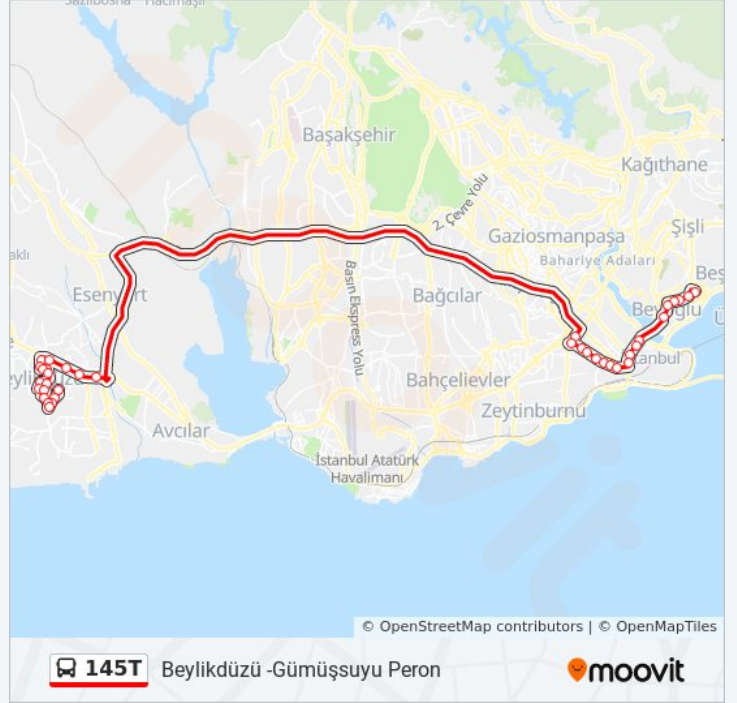

Unkapanı - Taksim Yönü

Şişhane2 - Taksim Yönü

Tepebaşı - Taksim Yönü

Ömer Hayyam - Taksim Yönü

Tarlabaşı / Taksim Yönü

Taksim Tünel - Şişli Yönü

Gümüşsuyu Peron

Varış yeri: Gümüşsuyu Peron-Beylikdüzü

42 durak

[HAT SAATLERİNİ GÖRÜNTÜLE](#)

Gümüşsuyu Peron

Taksim Tünel - Şişhane Yönü

Tarlabaşı - Unkapanı Yönü

Ömer Hayyam - Unkapanı Yönü

Tepebaşı - Unkapanı Yönü

Şişhane 1 - Unkapanı Yönü