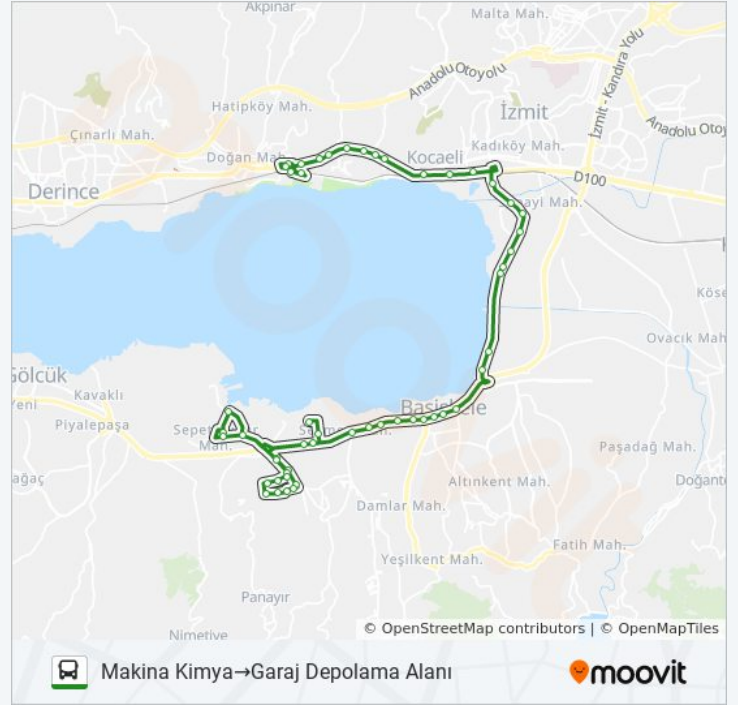

Sanayi Batı Giriş

Cumartesi

08:00 - 19:10

Pazar

08:00 - 19:10

650S otobüs Bilgi

Yön: Makina Kimya→Garaj Depolama Alanı

Duraklar: 54

Yolculuk Süresi: 76 dk

Hat Özeti:

Uluslararası Fuar Merkezi

15 Temmuz Köprüsü

Sadık Ahmet Üst Geçidi

Lunapark 1

Emniyet Asayiş Şube Müdürlüğü

Esnaf Kefalet