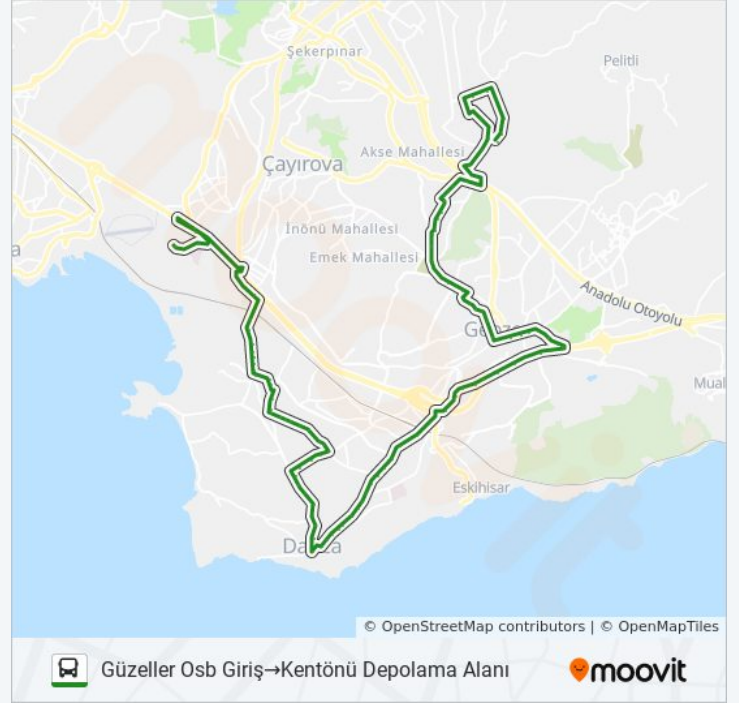

Veysel Karani Caddesi 2

63. Sokak

Gebze Merkez Mezarlığı 1

Arif Nihat Asya Ortaokulu

Nesil Caddesi 1

Şehit Selahattin Yaprak 1

1708. Sokak 1

Issıkgöl Caddesi

910. Sokak

İbrahimaga Caddesi

Bülbül Caddesi

Alaattin Kurt Stadı 1

Gebze Mesleki Ve Teknik Anadolu Lisesi 1

İlyasbey Meydan Parkı 1

Şehit Serkan Özçeri Parkı 2

1140. Sokak

Gebze İtfaiye

Gebze Hal

1130/3. Sokak

Gebze Center Avm Kavşak Köprüsü

Gebze Imam Hatip Lisesi

Tatlıkuyu Köprüsü

Eski Evlendirme Memurluğu

Yunus Emre Parkı 1

Çınar Parkı 1

İstasyon Caddesi

630. Sokak

1401. Sokak

İstasyon Köprüsü 1

Koru Sokak 1

Adnan Menderes Kültür Merkezi 1

Oruç Reis Caddesi 1

Hasbahçe Çınar Parkı 1