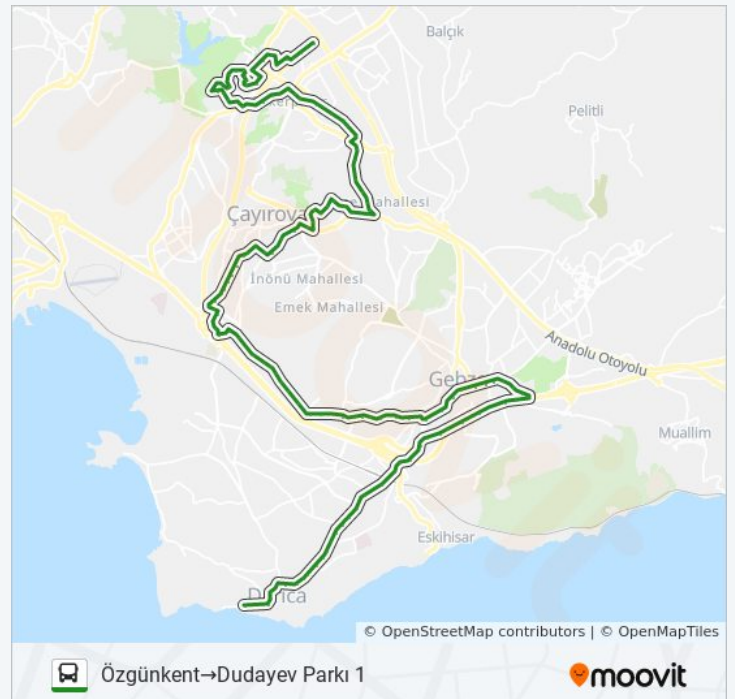

Şeyh Edebalı Parkı - Kartal Yönü

Toki Ağız Ve Diş Sağlığı Merkezi - Kartal Yönü

Hasret Sokak - Kartal Yönü

Hisar Sokak

Huzur Sokak 1

Şehit İShak Öztürk İlkokulu 2

Gümüş Sokak - Gebze Yönü

550B otobüs Saatleri

Özgünkent→Dudayev Parkı 1 Güzergahı Saatleri:

Pazartesi	07:45 - 21:00
Salı	07:45 - 21:00
Çarşamba	07:45 - 21:00
Perşembe	07:45 - 21:00
Cuma	07:45 - 21:00
Cumartesi	07:40 - 20:00
Pazar	07:40 - 20:00

550B otobüs Bilgi

Yön: Özgünkent→Dudayev Parkı 1

Duraklar: 129

Yolculuk Süresi: 119 dk

Hat Özeti:

Geçit Sokak 1

Turgut Özal Caddesi / Kartal Yönü

Dila Sokak 1

Güzel Sokak