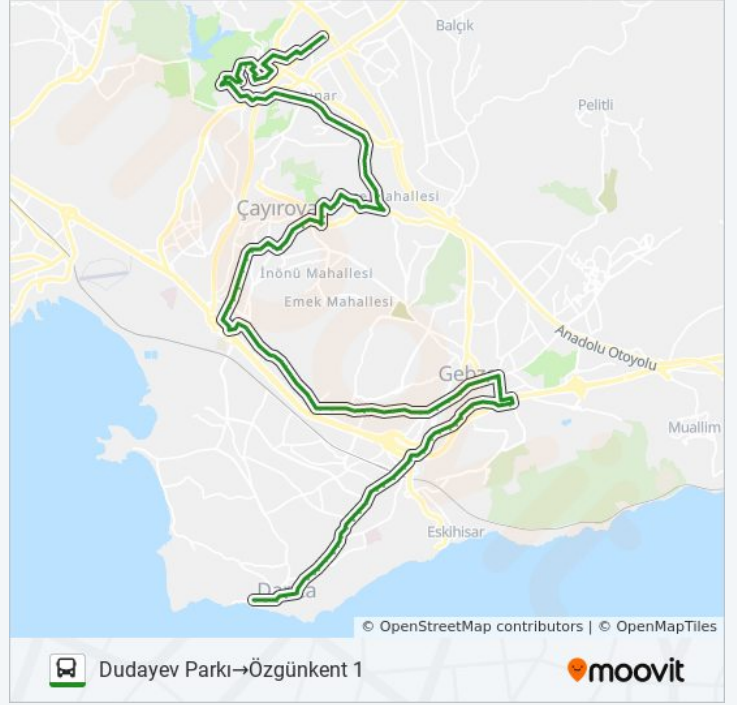

Varış yeri: Dudayev Parkı→Özgünkent 1

125 durak

[HAT SAATLERİNİ GÖRÜNTÜLE](#)

- Dudayev Parkı
- Öğretmen Zatiye Çelemen Sokak
- Darıca Komek
- Darıca Ziraat Bankası 1
- Darıca Merkez
- Cumhuriyet Meydanı
- İlke Sitesi
- Ayşe Hatunlar Cami 1
- Darıca Mezarlık 1
- Bayraklı Sokak 1
- Aydoğan Sokak
- Darıca Zabıta Müdürlüğü
- Mercan Sokak 1
- Hasbahçe Çınar Parkı
- Oruç Reis Caddesi
- Adnan Menderes Kültür Merkezi
- Koru Sokak 2
- Cihan Sokak
- İstasyon Köprüsü
- 1401. Sokak 1
- Eskihisar Tünel Üstü

Beylikbağı Stadı 1

Yavuz Selim Caddesi 5

Gebze 308. Sokak

Sakarya Caddesi 1

Beylikbağı Parkı 3

5/4. Sokak 1

5/9. Sokak 1

2334/9. Sokak 1

Yavuz Selim Caddesi 3

Çayırova Köprüsü

Fatih Sultan Mehmet Parkı 1

Çayırova Yenimahalle Aile Sağlığı Merkezi

Yeni Mahalle Postane

Fatih Caddesi 1

5216. Sokak

5219. Sokak