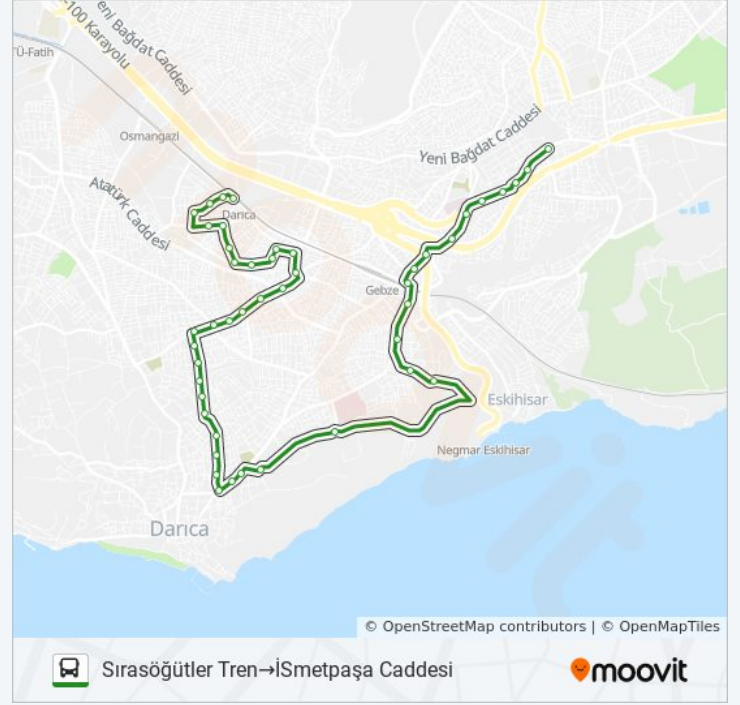

Deva Sokak 2

Ülkü Sokak 1

Yenidevir Sokak 2

Emrah Sokak 1

Darıca İmam Hatip Lisesi

Ahenk Sokak

Faik Şahenk İlkokulu

İLke Sitesi

Ayşe Hatunlar Cami 1

Darıca Eskihisar Caddesi

Darıca Eskihisar Caddesi 2

Geçer Sokak

Farabi Devlet Hastanesi Acil Girişi

Darıca Ağız Ve Diş Sağlığı Merkezi

Ayazma Sokak

Şehit Hasan Hüseyin Günay Parkı

1559. Sokak 1

Bariş Ortaokulu

1405. Sokak

1401. Sokak 1

Eskihisar Tünel Üstü

633/2. Sokak

İstasyon Caddesi 1

Çınar Parkı

Yunus Emre Parkı 2

Atatürk Caddesi

Muhsin Yazıcıoğlu Parkı

İSmetpaşa Caddesi

520 otobüs saatleri ve güzergah haritaları, moovitapp.com adresinde çevrimdışı bir PDF olarak mevcut. Canlı otobüs saatlerini, tren tarifelerini veya metro programlarını ve İstanbul konumundaki tüm toplu taşıma araçları için adım adım yol tariflerini görmek için [Moovit uygulamasını](#) sayfasını kullanın.

[Moovit Hakkında](#) • [MaaS Çözümleri](#) • [Desteklenen ülkeler](#) •

Canlı Varış Saatlerini Kontrol Et