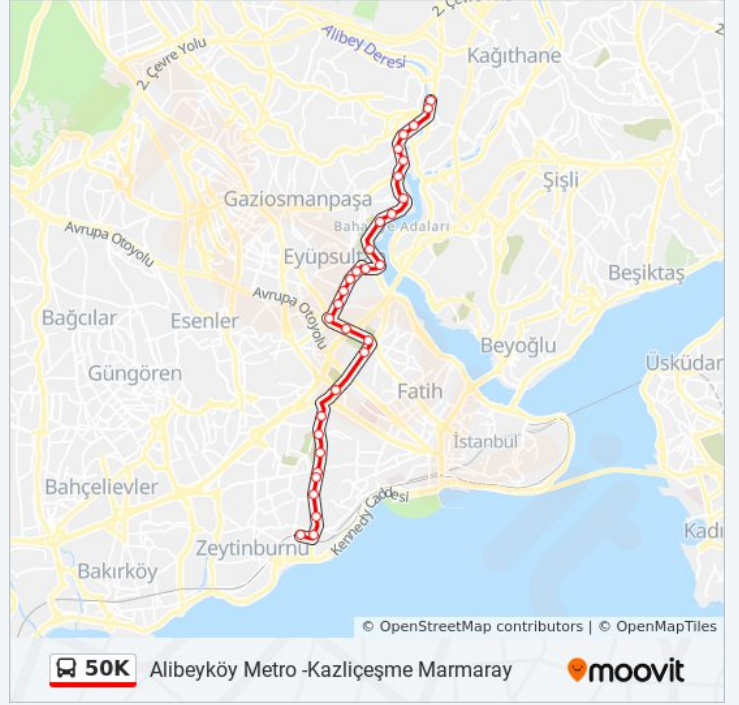

Edirnekapi Kaleboyu - Topkapi Yönü

Topkapi Alt Geçit - Merter (Altgeçit) Yönü

Topkapi Zeytinburnu - Zeytinburnu Yönü

Mevlanakapi - Zeytinburnu Yönü

Kozlu - Zeytinburnu Yönü

Silivrikapi - Zeytinburnu Yönü

Biruni Üniversitesi - Zeytinburnu Yönü

Belgradkapi - Zeytinburnu Yönü

Abdi İpekçi Spor Salonu - Kazlıçeşme Yönü

Borsa İstanbul Zeytinburnu Anadolu Lisesi -
Kazlıçeşme Yönü

Kazlıçeşme Marmaray - Son Durak Yönü

Varış yeri: Kazlıçeşme Marmaray -Alibeyköy Metro

33 durak

[HAT SAATLERİNİ GÖRÜNTÜLE](#)

Kazlıçeşme Marmaray - Son Durak Yönü

Zakir Baş Sokak - Cevizlibag Yönü

Süleymaniye Doğumevi - Topkapi Yönü

Göğüs Hastanesi - Topkapi Yönü

Belgradkapi - Topkapi Yönü

Biruni Üniversitesi - Topkapi Yönü

Silivrikapi - Topkapi Yönü

Kozlu - Topkapi Yönü

Mevlanakapi - Topkapi Yönü

Topkapi Zeytinburnu - Aksaray Yönü

Topkapi Alt Geçit - Edirnekapi Yönü

Edirnekapi Kaleboyu - Şehitlik Yönü

Edirnekapi Surdişi - Sultançiftliği Yönü

Şehitlik - Sultançiftliği Yönü

Demirkapi - Sultançiftliği Yönü

Defterdar - Eyüp Yönü

Nişanca - Eyüp Yönü

50K otobüs Saatleri

Kazlıçeşme Marmaray -Alibeyköy Metro Güzergahı
Saatleri:

Pazartesi	06:30 - 23:00
Salı	06:30 - 23:00
Çarşamba	06:30 - 23:00
Perşembe	06:30 - 23:00
Cuma	06:30 - 23:00
Cumartesi	06:35 - 22:10
Pazar	07:15 - 22:10

50K otobüs Bilgi

Yön: Kazlıçeşme Marmaray -Alibeyköy Metro

Duraklar: 33

Yolculuk Süresi: 43 dk

Hat Özeti: