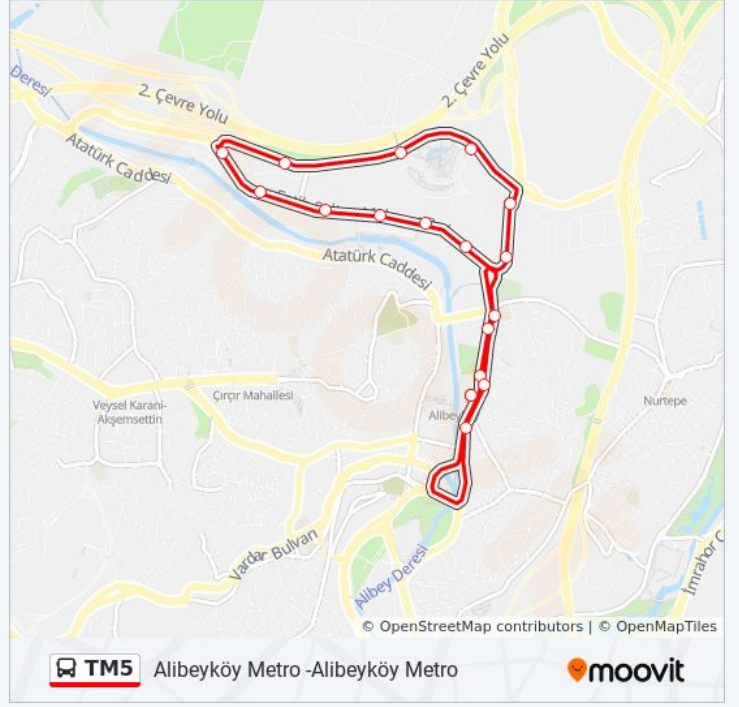

TM5 otobüs hattı (Alibeyköy Metro -Alibeyköy Metro) arası bir güzergah içeriyor. Hafta içi günlerde çalışma saatleri: (1) Alibeyköy Metro -Alibeyköy Metro: 06:45 - 21:40
Size en yakın TM5 otobüs durağını bulmak ve sonraki TM5 otobüs varış saatini öğrenmek için Moovit Uygulamasını kullanın.

Variş yeri: Alibeyköy Metro -Alibeyköy Metro

18 durak

[HAT SAATLERİNİ GÖRÜNTÜLE](#)

- Alibeyköy Metro - Son Durak Yönü
- Namik Kemal - Kemerburgaz Yönü
- Fabrikalar - K.Burgaz Yönü
- Çobançeşme - Kemerburgaz Yönü
- Fatih Sultan Mehmet Bulvarı - Yeşilpınar Yönü
- 5.Levent - Yeşilpınar Yönü
- Alibeyköy Cep Otogarı - Yesilpınar Yönü
- Bayramoğlu 5.Levent - Yeşilpınar Yönü
- Okul Bölgesi - Yeşilpınar Yönü
- Finanskent Yolu - Yeşilpınar Yönü
- Finanskent - Nato Evleri Yönü
- 5.Levent A - Nato Evleri Yönü
- 15 Temmuz Şehitler Caddesi - Nato Evleri Yönü
- Nato Evleri - Alibeyköy Yönü
- Bayramoğlu - Silahtar Yönü
- Çobançeşme - Silahtar Yönü
- Fabrikalar - Alibeyköy Yönü
- Alibeyköy Metro - Son Durak Yönü

TM5 otobüs Saatleri

Alibeyköy Metro -Alibeyköy Metro Güzergahı Saatleri:

Pazartesi	06:45 - 21:40
Salı	06:45 - 21:40
Çarşamba	06:45 - 21:40
Perşembe	06:45 - 21:40
Cuma	06:45 - 21:40
Cumartesi	06:50 - 19:30
Pazar	09:30 - 19:30

TM5 otobüs Bilgi

Yön: Alibeyköy Metro -Alibeyköy Metro

Duraklar: 18

Yolculuk Süresi: 23 dk

Hat Özeti:

TM5 otobüs saatleri ve güzergah haritaları, moovitapp.com adresinde çevrimdışı bir PDF olarak mevcut. Canlı otobüs saatlerini, tren tarifesini veya metro programlarını ve İstanbul konumundaki tüm toplu taşıma araçları için adım adım yol tariflerini görmek için [Moovit uygulamasını](#) sayfasını kullanın.