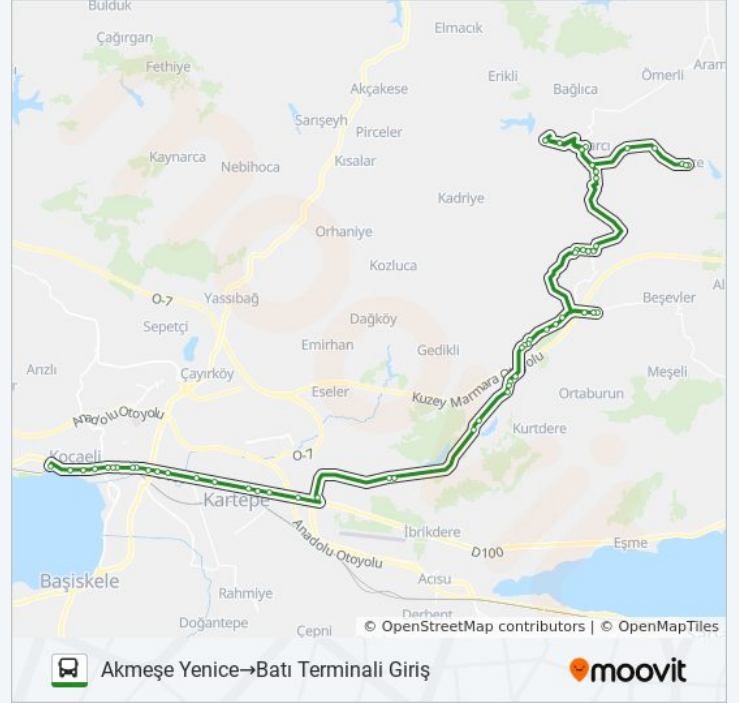

Üçköyler Depolama Alanı 1

Süleymaniye Yolu 3

Süleymaniye Yolu 1

Kanuni Sultan Süleyman

Yeni Yerleşimler Mevkii 2

Yeni Yerleşimler Mevkii

Sapakpınar 3

Sapakpınar Cami 1

Sapakpınar 2

Sapakpınar 1

Karaabdülbaki Giriş

Karaabdulbaki Cami

Karaabdülbaki Meydan

Karaabdulbaki İlkokulu 1

Bizimköy Engelliler Vakfı 1

Çamlık Siteleri Mevkii

Üretken 1

Kirazoğlu 1

Koü Nuh Çimento Meslek Yüksek Okulu

Çelik Halat Üst Geçidi

Gazoz 1

Kartepe İstasyon

Askeriye Sapağı

Mobilyacılar Sitesi D 100 Karayolu 1

Sabancı Köprülü Kavşağı

Yahya Kaptan Kuzey Yanyol

Kavakcılık

500 Varyant

Akçakocabey

Kandıra Sapağı

Real Yanyol

Kocaeli Valiliği

Milli İrade Meydanı Kuzey Yanyol