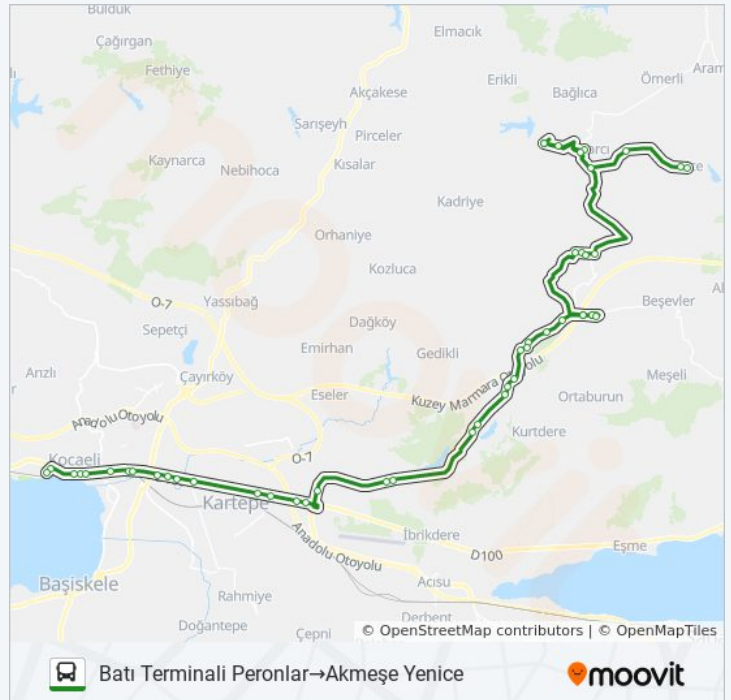

Emniyet Asayiş Şube Müdürlüğü

Esnaf Kefalet

Fevziye Kuzey Yan Yol 1

Batı Terminali Giriş

Varış yeri: Batı Terminali Peronlar→Akmeşe Yenice

56 durak

[HAT SAATLERİNİ GÖRÜNTÜLE](#)

Batı Terminali Peronlar

Seka Cami

Adnan Menderes D 100

Yeni Cuma Batı

Yeni Cuma Doğu

Valilik D 100

42 Evler

Kandıra Sapağı 1

Kavakcılık 1

Yahya Kaptan Güney Yanyol

Başiskele Symbol Avm

Pakmaya

Metro Avm

Fabrika

Pirelli Giriş

Mobilyacılar Sitesi

Yüce Sokak

Kartepe Ankara Caddesi

Askeriye Sapağı 1

Kartepe İstasyon 1

Gazoz

Çelik Halat Üst Geçidi 1

Kartepe İtfaiye Amirliği

Kartepe Güzel Sanatlar Lisesi

KM39 otobüs Saatleri

Batı Terminali Peronlar→Akmeşe Yenice Güzergahı Saatleri:

Pazartesi	00:30 - 20:00
Salı	00:30 - 20:00
Çarşamba	00:30 - 20:00
Perşembe	00:30 - 20:00
Cuma	00:30 - 20:00
Cumartesi	00:30 - 20:00
Pazar	00:30 - 20:00

KM39 otobüs Bilgi

Yön: Batı Terminali Peronlar→Akmeşe Yenice

Duraklar: 56

Yolculuk Süresi: 98 dk

Hat Özeti: