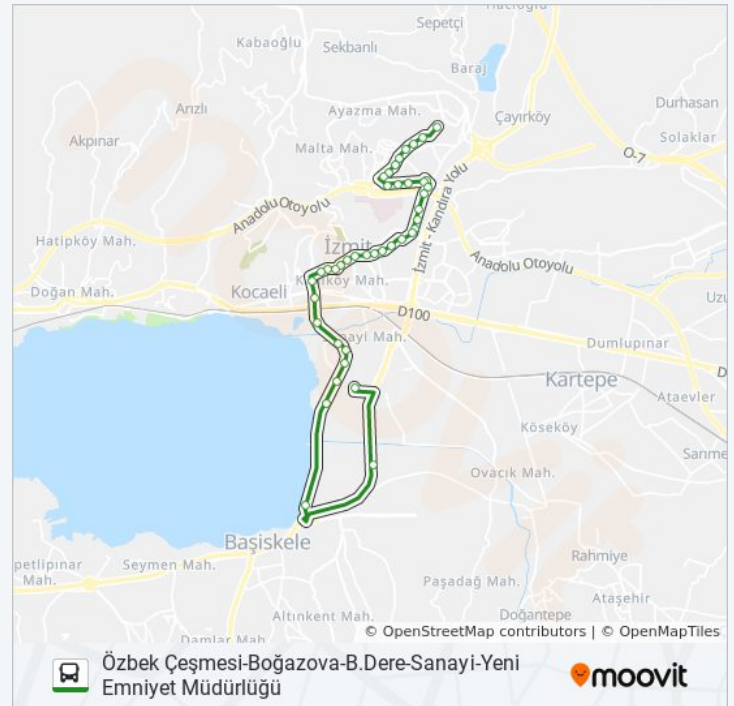

Yolculuk Süresi: 45 dk

Hat Özeti:

Turan Güneş Caddesi Evliya Celebi

Kanlıbağ

Tertip Sokak

Kanlıbağ 2

Gazanfer Bilge Bulvarı

Yunus Emre Kültür Merkezi