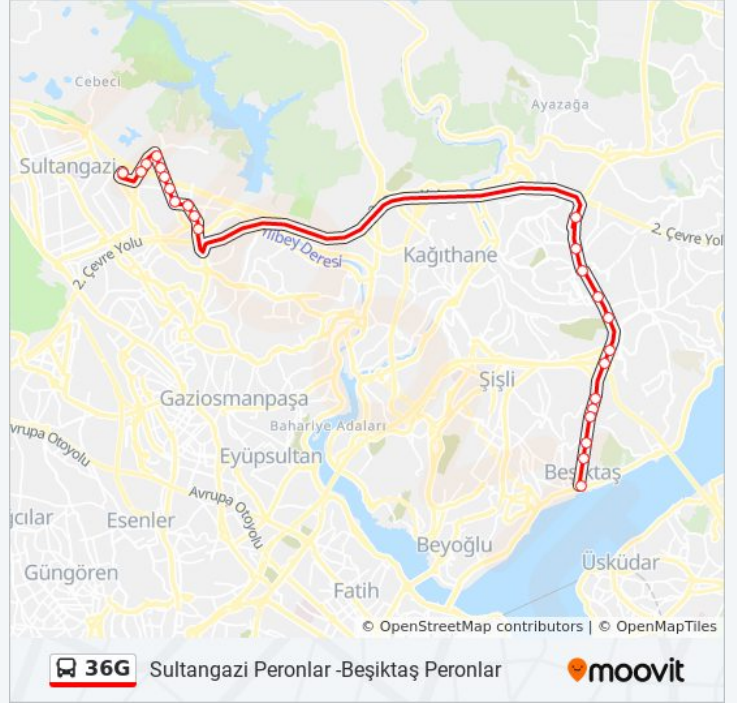

Balmumcu - Besiktas Yönü

Darphane - Besiktas Yönü

Ertuğrul Sitesi - Besiktas Yönü

Yıldız Teknik Üniversitesi - Besiktas Yönü

Barbaros Bulvarı - Besiktas Yönü

Beşiktaş Peronlar

Varış yeri: Sultangazi Peronlar -Sultangazi Peronlar

28 durak

[HAT SAATLERİNİ GÖRÜNTÜLE](#)

Sultangazi Peronlar - Son Durak Yönü

Gazi İlkokulu - Küçükköy Yönü

Gazi Paşa Parkı - Küçükköy Yönü

Gazi Polis Merkezi - Küçükköy Yönü

Bahar - Küçükköy Yönü

Gazi Mahallesi - Küçükköy Yönü

İsmet Paşa Caddesi - Küçükköy Yönü

Şair Abay Lisesi - Küçükköy Yönü

Fevzi Çakmak - Küçükköy Yönü

75.Yıl Mahallesi - Küçükköy Yönü

Su Kemerli - Küçükköy Yönü

Seyrantepe Yolu - Levent Yönü

Sultan Selim Mahallesi - Levent Yönü

4. Levent / Zincirlikuyu Yönü

Fabrikalar - Besiktas Yönü

Levent - Besiktas Yönü

Zincirlikuyu - Besiktas Yönü

Zincirlikuyu Metrobüs / Beşiktaş Yönü

36G otobüs Saatleri

Sultangazi Peronlar -Sultangazi Peronlar Güzergahı Saatleri:

Pazartesi	05:20 - 08:40
Salı	05:20 - 08:40
Çarşamba	05:20 - 08:40
Perşembe	05:20 - 08:40
Cuma	05:20 - 08:40
Cumartesi	05:20 - 08:50
Pazar	05:20 - 08:50

36G otobüs Bilgi

Yön: Sultangazi Peronlar -Sultangazi Peronlar

Duraklar: 28

Yolculuk Süresi: 62 dk

Hat Özeti: