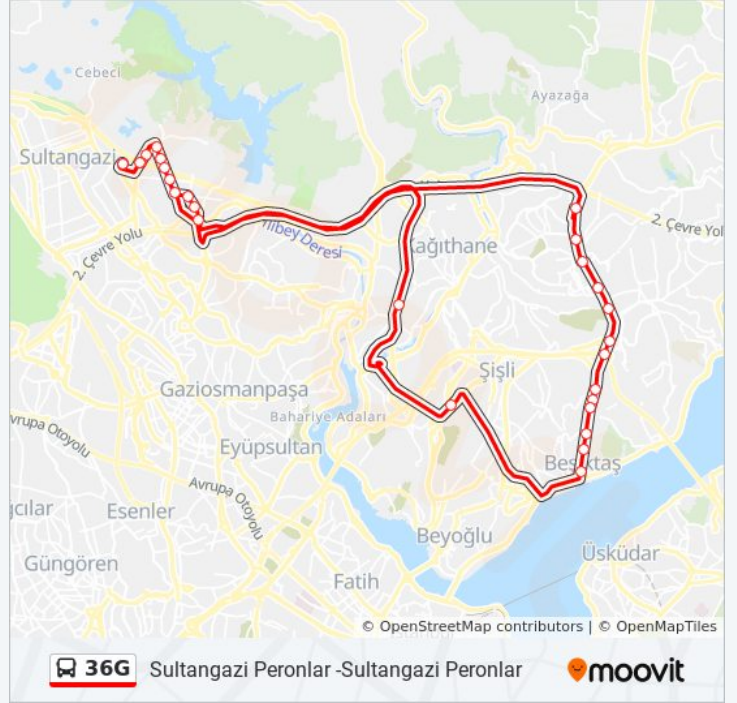

Balmumcu - Besiktas Yönu

Darphane - Besiktas Yönu

Ertugrul Sitesi - Besiktas Yönu

Yildiz Teknik Üniversitesi - Besiktas Yönu

Barbaros Bulvari - Besiktas Yönu

Beşiktaş Meydan / Kabataş Yönu

Bomonti-Tünel - Kağıthane Yönu

Nurtepe-Viyadük - 4.Levent Yönu

Gazi İlkokulu - Yunus Emre Mah. Yönu

Sultangazi Peronlar - Son Durak Yönu

36G otobüs saatleri ve güzergah haritaları, moovitapp.com adresinde çevrimdışı bir PDF olarak mevcut. Canlı otobüs saatlerini, tren tarifelerini veya metro programlarını ve İstanbul konumundaki tüm toplu taşıma araçları için adım adım yol tariflerini görmek için [Moovit uygulamasını](#) sayfasını kullanın.

[Moovit Hakkında](#) • [MaaS Çözümleri](#) • [Desteklenen ülkeler](#) • [Mooviter Topluluğu](#)

© 2024 Moovit - Tüm Hakları Saklıdır

Canlı Varış Saatlerini Kontrol Et