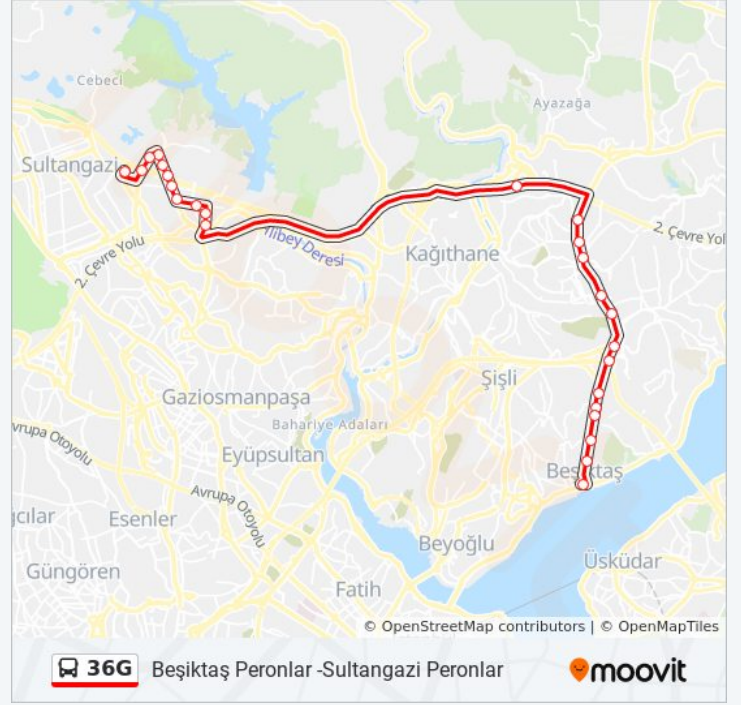

Bahar - Yunus Emre Mah. Yönü

Gazi Polis Merkezi - Yunus Emre Mah. Yönü

Gazi Paşa Parkı - Yunus Emre Mahallesi Yönü

Gazi İlkokulu - Yunus Emre Mah. Yönü

Sultangazi Peronlar - Son Durak Yönü

Varış yeri: Sultangazi Peronlar -Beşiktaş Peronlar

24 durak

[HAT SAATLERİNİ GÖRÜNTÜLE](#)

Sultangazi Peronlar - Son Durak Yönü

Gazi İlkokulu - Küçükköy Yönü

Gazi Paşa Parkı - Küçükköy Yönü

Gazi Polis Merkezi - Küçükköy Yönü

Bahar - Küçükköy Yönü

Gazi Mahallesi - Küçükköy Yönü

İsmet Paşa Caddesi - Küçükköy Yönü

Şair Abay Lisesi - Küçükköy Yönü

Fevzi Çakmak - Küçükköy Yönü

75.Yıl Mahallesi - Küçükköy Yönü

Su Kemerli - Küçükköy Yönü

Seyrantepe Yolu - Levent Yönü

Sultan Selim Mahallesi - Levent Yönü

4. Levent / Zincirlikuyu Yönü

Fabrikalar - Besiktas Yönü

Levent - Besiktas Yönü

Zincirlikuyu - Besiktas Yönü

Zincirlikuyu Metrobüs / Beşiktaş Yönü

36G otobüs Saatleri

Sultangazi Peronlar -Beşiktaş Peronlar Güzergahı Saatleri:

Pazartesi	09:40 - 20:30
Salı	09:40 - 20:30
Çarşamba	09:40 - 20:30
Perşembe	09:40 - 20:30
Cuma	09:40 - 20:30
Cumartesi	09:30 - 20:30
Pazar	09:30 - 20:30

36G otobüs Bilgi

Yön: Sultangazi Peronlar -Beşiktaş Peronlar

Duraklar: 24

Yolculuk Süresi: 42 dk

Hat Özeti: