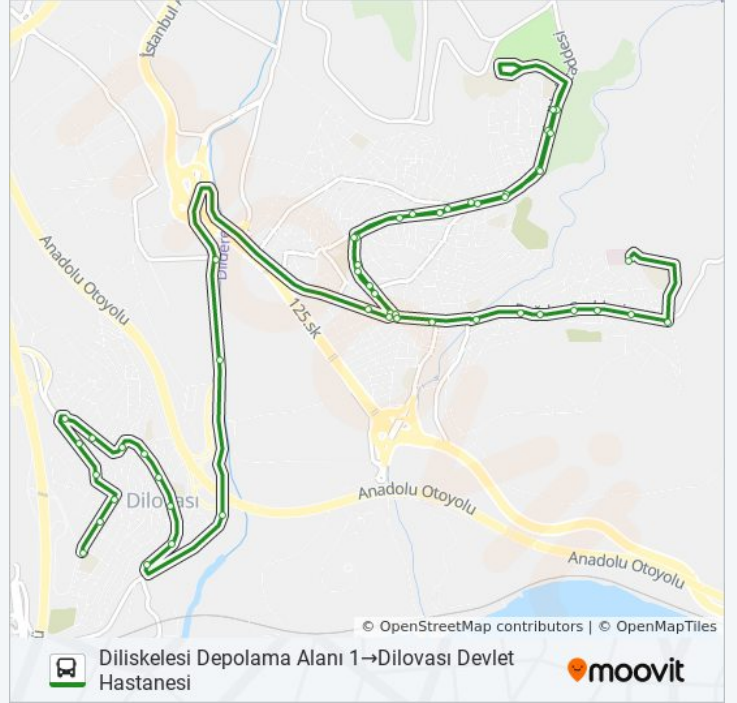

Mübeccel Çolakoğlu Ortaokulu

Dilovası Devlet Hastanesi

Variş yeri: Dilovası Devlet

306 otobüs Saatleri

Hastanesi→Diliskelesi Depolama Alanı
29 durak
[HAT SAATLERİNİ GÖRÜNTÜLE](#)

- Dilovası Devlet Hastanesi
Mübeccel Çolakoğlu Ortaokulu 1
Selahattin Eyyubi Cami 2
307. Sokak
Hacı Seyit Taşan İlkokulu 1
Dilovası 304. Sokak
302. Sokak
Mehmet Akif Ersoy İmam Hatip Ortaokulu 1
213. Sokak 1
Dilovası Belediyesi 2
510. Sokak
Dilovası Merkez Cami
Şehit Sebahattin Dünder Çeşmesi 2
Yeşilirmak Caddesi 2
Yeşilirmak Caddesi
701. Sokak 1
Diliskelesi Mahallesi Cumhuriyet Caddesi
702. Sokak
Diliskelesi Merkez Cami
705. Sokak 1
723/1. Sokak 2
Diliskelesi Meydan 1
716. Sokak
720. Sokak 1
Saygın Caddesi
732. Sokak
735. Sokak 1
Hukukçular Sitesi
Diliskelesi Depolama Alanı