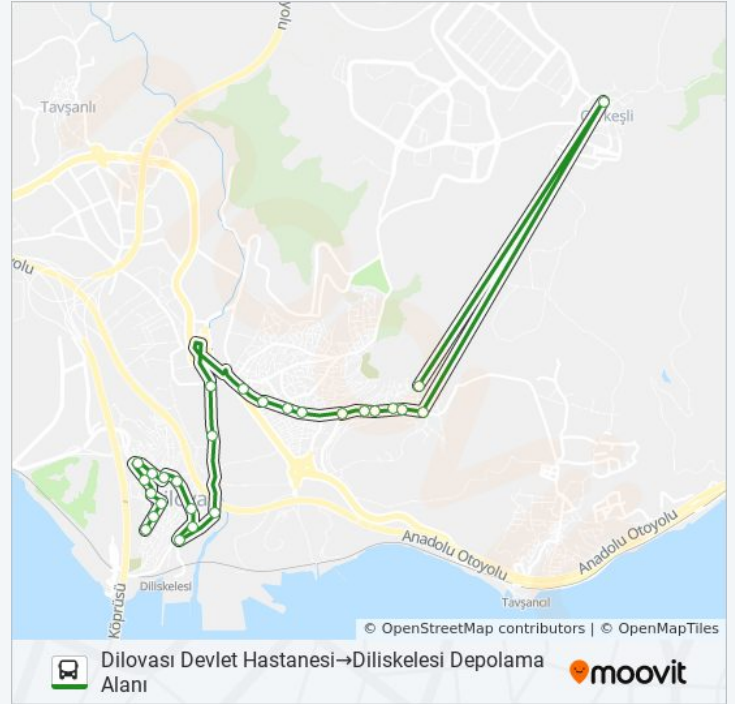

**Varış yeri: Diliskelesi Depolama Alanı
1→Dilovası Devlet Hastanesi**

50 durak

[HAT SAATLERİNİ GÖRÜNTÜLE](#)

Diliskelesi Depolama Alanı 1

Hukukçular Sitesi 1

735. Sokak

732. Sokak 1

Saygın Caddesi 1

Dilovası Devlet Hastanesi→Diliskelesi Depolama Alanı
Güzergahı Saatleri:

Pazartesi	07:30 - 20:35
Salı	07:30 - 20:35
Çarşamba	07:30 - 20:35
Perşembe	07:30 - 20:35
Cuma	07:30 - 20:35
Cumartesi	07:35 - 20:35
Pazar	07:35 - 20:35

306 otobüs Bilgi

Yön: Dilovası Devlet Hastanesi→Diliskelesi Depolama Alanı

Duraklar: 29

Yolculuk Süresi: 34 dk

Hat Özeti:

306 otobüs saatleri ve güzergah haritaları, moovitapp.com adresinde çevrimdışı bir PDF olarak mevcut. Canlı otobüs saatlerini, tren tarifesini veya metro programlarını ve İstanbul konumundaki tüm toplu taşıma araçları için adım adım yol tariflerini görmek için [Moovit uygulamasını](#) sayfasını kullanın.