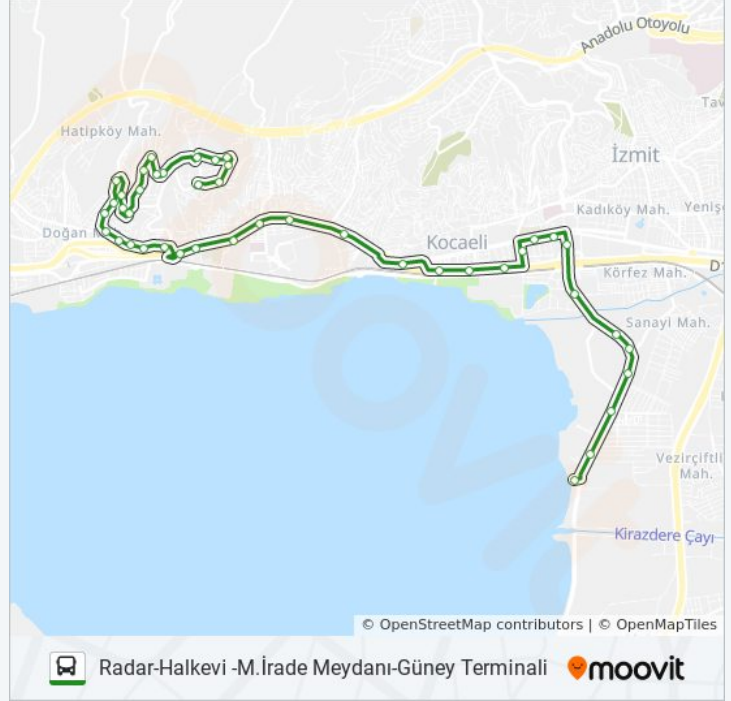

Varış yeri: Güney Terminali→Radar Depolama Alanı

42 durak

[HAT SAATLERİNİ GÖRÜNTÜLE](#)

Güney Terminali
Vinsan
Ambulans Nakil Komuta Merkezi
Sanayi Batı Giriş
Uluslararası Fuar Merkezi
15 Temmuz Köprüsü
Sadık Ahmet Üst Geçidi
Lunapark 1
15 Temmuz Milli İrade Meydanı
Kocaeli Üniversitesi Güzel Sanatlar Fakültesi
Sanat Okulu
Kütüphane
Çınarlı Cami
Cumhuriyet Parkı
Yeni Turan
Kolordu 1
50. Yıl Cumhuriyet Ortaokulu
Ruşen Hakkı Caddesi
Orduevi
Oğultürk Halk Kütüphanesi

Uluslararası Fuar Merkezi 1

74 otobüs Bilgi

Yön: Radar Depolama Alanı→Güney Terminali

Duraklar: 42

Yolculuk Süresi: 43 dk

Hat Özeti:

Galiciler Sitesi

Ambulans Nakil Komuta Merkezi 1