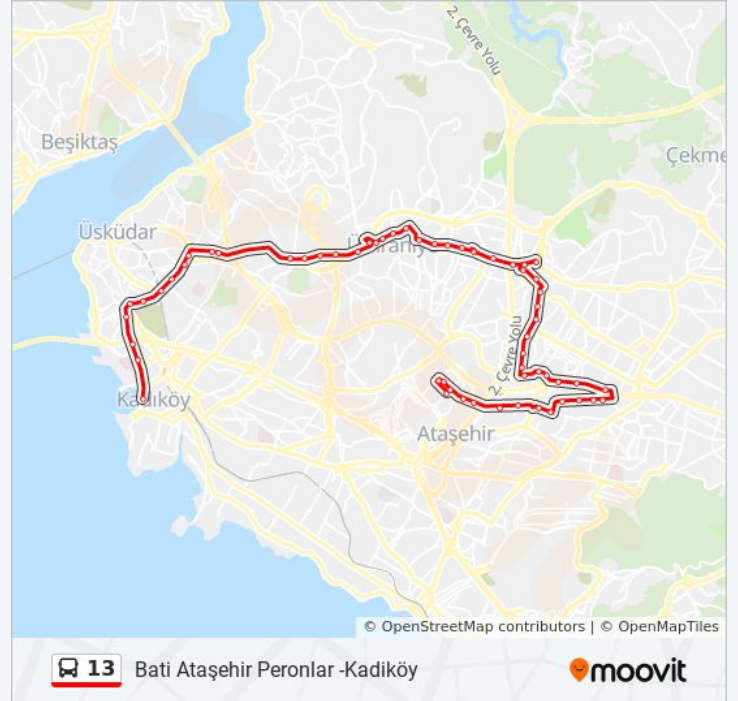

Ataşehir Atatürk Mahallesi - Atasehir Yönü

Ataşehir Plazalar - Atasehir Yönü

Ataşehir - Atasehir Yönü

Ataşehir Bulvarı 24c

Sinpaş Koru Konutlari - Çekmeköy 14şb Yönü

Adigüzel Ortaokulu - Çekmeköy 14şb Yönü

Pinar Sitesi - Çekmeköy 14şb Yönü

Yenişehir Muhtarlığı - Çekmeköy 14sb Yönü

Dudullu Terminali - Batiataşehir Yönü

Ataşehir İğdaş - Ümraniye Yönü

Eryildiz - Ümraniye Yönü

Esenli Sokak - Kadıköy 13 Yönü

Şenol Güneş Bulvarı - Kadıköy Yönü

Dinç Sokak - Ümraniye 13-13a Yönü

Çamlık Mahallesi - Atasehir Yönü

Çamlık Merkez Camii - Üsküdar 13a Yönü

Şehit Emre Anşın - Üsküdar 13a Yönü

Şehit Murat Filik Parki - Üsküdar 13a Yönü

Şehit Mahmut Coşkunsu - Üsküdar 13a Yönü

Sevgi Parki - Üsküdar 13 Yönü

Çakmak Spor Tesisleri - Üsküdar 13a Yönü

Çakmak Merkez Camii - Üsküdar 13a Yönü

Tepeüstü Kavşağı - Ümraniye Yönü

Ümraniye Engelliler Merkezi - Üsküdar Yönü

Çakmak Köprüsü - Üsküdar Yönü

Ümr.İski-Şehit Emre Büyükyıldırım - Üsküdar Yönü

İşkur Ümraniye - Ümraniye Yönü

Yamanevler Metro - Ümraniye Yönü

Haldun Alagaş - Üsküdar Yönü

Ümraniye - Üsküdar Yönü

Ümraniye Çarşı Metro - Üsküdar Yönü

Bağ Sokak / Üsküdar Yönü

13 otobüs Bilgi

Yön: Bati Ataşehir Peronlar -Kadıköy

Duraklar: 59

Yolculuk Süresi: 83 dk

Hat Özeti: