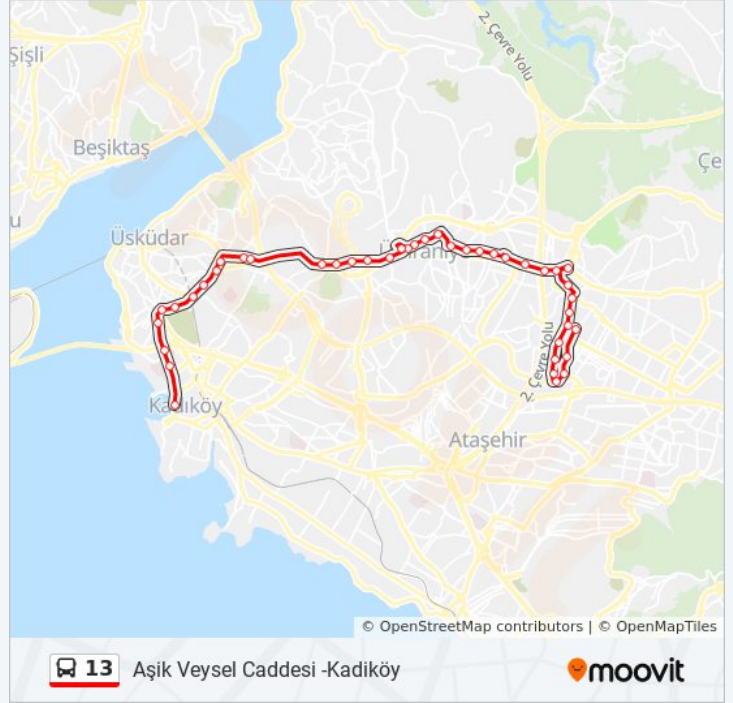

Zeynep Kamil Hastanesi - Kadıköy Yönü

Karacaahmet Cemevi - Kadıköy Yönü

Selimiye - Kadıköy Yönü

Tıbbiye Caddehaydarpaşa Numune Hastanesi - Kadıköy Yönü

Haydarpaşa Mesleki Ve Teknik Anadolu Lisesi - Kadıköy Yönü

Kadıköy - Rihtim2

Varış yeri: Batı Ataşehir Peronlar -Kadıköy

59 durak

[HAT SAATLERİNİ GÖRÜNTÜLE](#)

Batı Ataşehir Peronlar - Peron Yönü

Ataşehir Belediyesi - Kadıköy Yönü

Ardıç Sokak - Doğu Ataşehir Yönü

Menekşe Sokak - Doğu Ataşehir Yönü