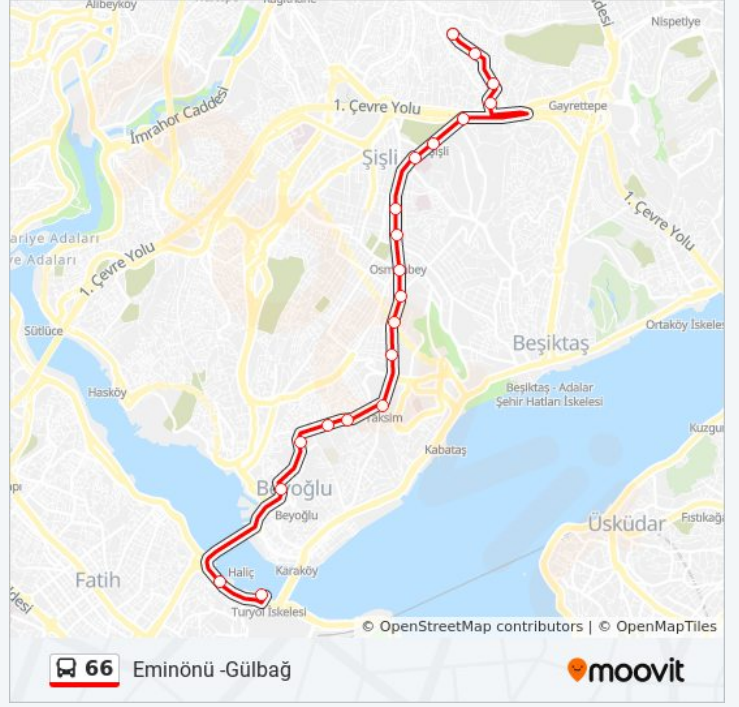

66 otobüs Bilgi

Yön: Eminönü -Gülbağ

Duraklar: 19

Yolculuk Süresi: 22 dk

Hat Özeti:

Variş yeri: Eminönü -Profilo

17 durak

[HAT SAATLERİNİ GÖRÜNTÜLE](#)