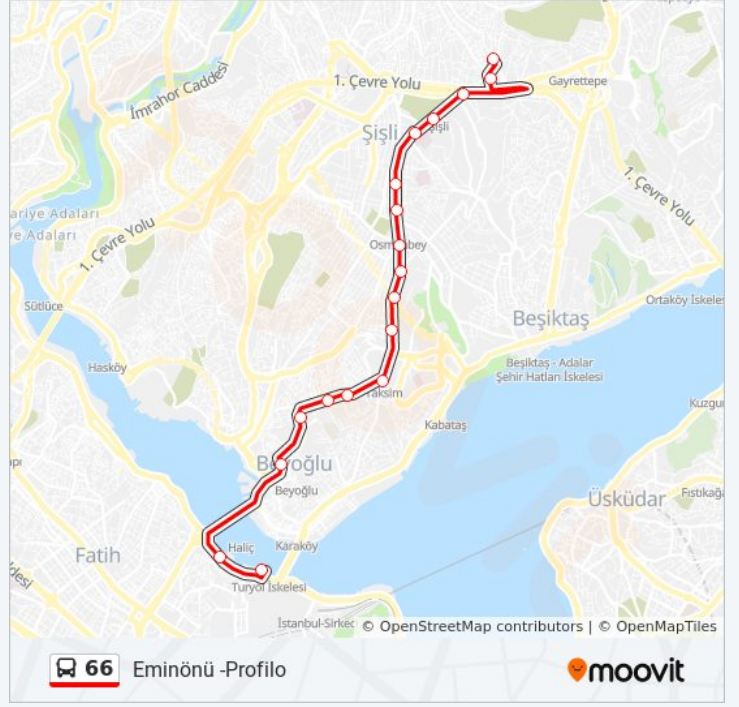

Konyalı Camii - Gülbağ Yönü

Profilo - Gülbağ Yönü

66 otobüs Saatleri

Eminönü -Profilo Güzergahı Saatleri:

Pazartesi	19:25 - 21:35
Salı	19:25 - 21:35
Çarşamba	19:25 - 21:35
Perşembe	19:25 - 21:35
Cuma	19:25 - 21:35
Cumartesi	19:45 - 21:25
Pazar	19:45 - 21:25

66 otobüs Bilgi

Yön: Eminönü -Profilo

Duraklar: 17

Yolculuk Süresi: 20 dk

Hat Özeti:

Variş yeri: Gülbağ -Eminönü

24 durak

[HAT SAATLERİNİ GÖRÜNTÜLE](#)