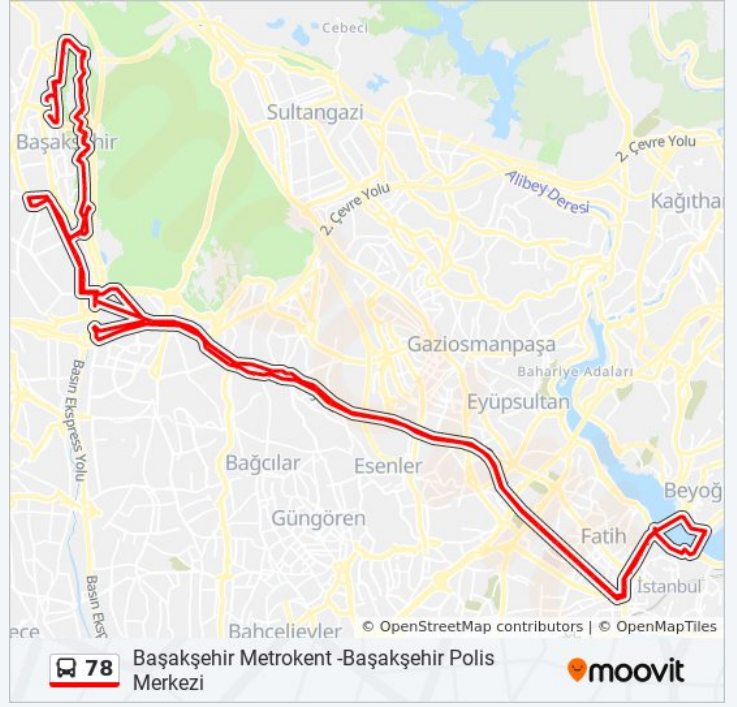

Başakşehir Metrokent - Son Durak Yönü

78 Atışalani Yanyol -Başakşehir Metrokent

moovit

Varış yeri: Başakşehir Metrokent -Başakşehir Polis Merkezi

101 durak

[HAT SAATLERİNİ GÖRÜNTÜLE](#)

Başakşehir Metrokent - Son Durak Yönü

Yeşilvadi - 4.Etap Yönü

Başakşehir 5.Etap - 1.Etap-4.Etap Yönü

Hisar Sitesi - 1.Etap-4.Etap Yönü

Sular Vadisi - İstoç Yönü

Başakşehir Devlet Hastanesi - İstoç Yönü

Yunus Emre Caddesi - İstoç Yönü

Kuşu Sokak - İstoç Yönü

Esenbahçe - İstoç Yönü

78 otobüs Saatleri

Başakşehir Metrokent -Başakşehir Polis Merkezi
Güzergahı Saatleri:

Pazartesi	05:20 - 19:05
Salı	05:20 - 19:05
Çarşamba	05:20 - 19:05
Perşembe	05:20 - 19:05
Cuma	05:20 - 19:05
Cumartesi	05:20 - 19:05
Pazar	06:00 - 19:05

78 otobüs Bilgi

Yön: Başakşehir Metrokent -Başakşehir Polis Merkezi

Duraklar: 101

Yolculuk Süresi: 151 dk
Hat Özeti:

Başakpazar - İstoç Yönü

Çarşı - İstoç Yönü

Karanfil Sokak - İstoç Yönü

Klinik - İstoç Yönü