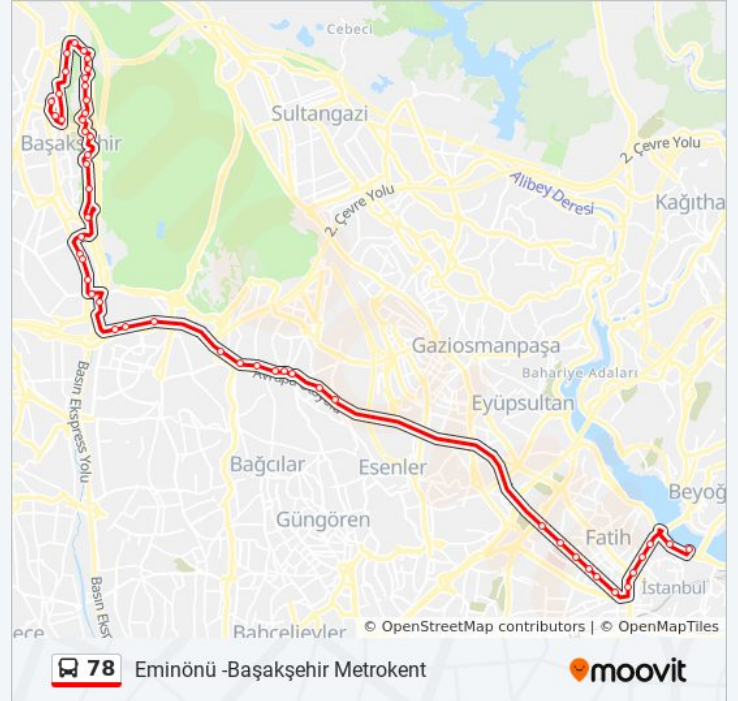

Duraklar: 49

Yolculuk Süresi: 56 dk

Hat Özeti:

Kuğu Sokak - Başakşehir 4. Etap Yönü

Yunus Emre Caddesi - Başakşehir 4. Etap Yönü

Başakşehir Devlet Hastanesi - Basakşehir 4. Etap Yönü

Sular Vadisi - Metrokent Yönü