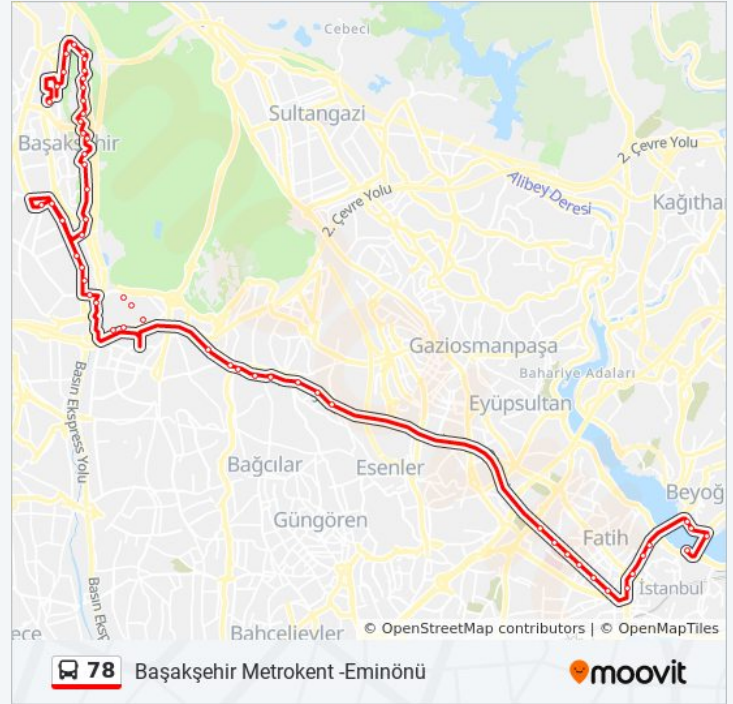

Yolculuk Süresi: 64 dk

Hat Özeti:

Fatih Mahallesi Yanyol - Aksaray Yönü

Kemalpaşa Mahallesi - İkitelli Aksaray Yönü

Yüzyil Köprüsü - Aksaray Yönü

Tuna Mahallesi - Aksaray Yönü

Mehmet Akif Ersoy Caddesi - Aksaray Yönü