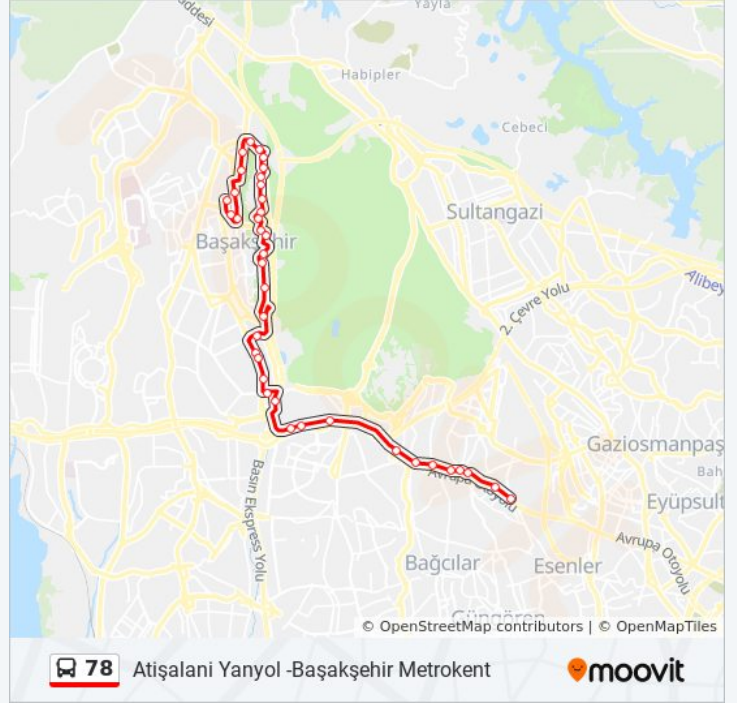

Çarşı - Başakşehir 4. Etap Yönü

Başakpazar - Başakşehir 4. Etap Yönü

Esenbahçe - Başakşehir 4. Etap Yönü

Kuşu Sokak - Başakşehir 4. Etap Yönü

Yunus Emre Caddesi - Başakşehir 4. Etap Yönü

Başakşehir Devlet Hastanesi - Basakşehir 4. Etap Yönü

Sular Vadisi - Metrokent Yönü

Hisar Sitesi - Başakşehir 2.Etap Yönü

Başakşehir 5.Etap - Basakşehir 2.Etap Yönü

Yeşilvadi - Başakşehir 2.Etap Yönü

Metrokent - Başakşehir 2.Etap Yönü

Başakşehir Polis Merkezi - Başakşehir 2.Etap Yönü

Başakşehir Metrokent - Son Durak Yönü

78 Atışalani Yanyol -Başakşehir Metrokent

moovit

Varış yeri: Başakşehir Metrokent -Başakşehir Polis Merkezi

101 durak

[HAT SAATLERİNİ GÖRÜNTÜLE](#)

Başakşehir Metrokent - Son Durak Yönü

Yeşilvadi - 4.Etap Yönü

Başakşehir 5.Etap - 1.Etap-4.Etap Yönü

Hisar Sitesi - 1.Etap-4.Etap Yönü

Sular Vadisi - İstoç Yönü

Başakşehir Devlet Hastanesi - İstoç Yönü

Yunus Emre Caddesi - İstoç Yönü

Kuşu Sokak - İstoç Yönü