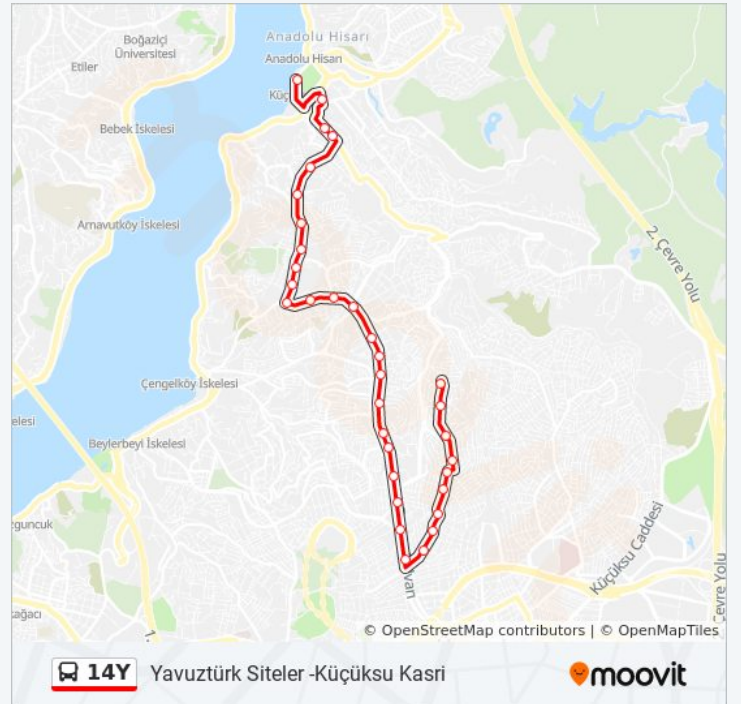

Varış yeri: Yavuztürk Siteler -Küçüksu Kasrı

33 durak

[HAT SAATLERİNİ GÖRÜNTÜLE](#)

1. Yavuztürk Siteler - Son Durak (11y) Yönü
2. Dalgiç Kent - Üsküdar Yönü
3. Yeşil Yamaç - Üsküdar Yönü
4. Yavuztürk İlkokulu - Üsküdar Yönü
5. Yavuztürk Mahallesi - Üsküdar Yönü
6. Sütçüyolu Sokak - Üsküdar Yönü
7. Güneş Sokak - Üsküdar Yönü
8. Niyazi Sayin Kültür Merkezi - Altunizade Yönü
9. Tepe Üstü - Üsküdar Yönü
10. Yavuztürk Sapağı - Üsküdar 15b Yönü
11. Bosna Bulvari - Üsküdar Yönü
12. Tepe - Üsküdar Yönü
13. Şehit Mustafa Kaymakçı - Üsküdar Yönü
14. Altinköy Sitesi - Üsküdar Yönü
15. Çengelköy Müfreze Amirliği - Üsküdar Yönü
16. Ata 2 - Rasathane Yönü
17. Zübeyde Hanım Caddesi - Rasathane Yönü
18. Bahçelievler Mah. / Rasathane Yönü
19. Denizcilik Lisesi - Rasathane Yönü
20. Bahçelievler Mahalle Muhtarlığı - Rasathane Yönü
21. Kaldırım Caddesi - Rasathane Yönü
22. Talimhane Camii - Rasathane Yönü
23. Şehit Ayşe Aykaç - Rasathane Yönü
24. Selvi Yolu - Rasathane Yönü
25. Bayrak Sokak / Rasathane Yönü
26. Yalnız Selvi Caddesi - Rasathane Yönü
27. Rasathane - Sondurak Yönü

14Y otobüs Saatleri

Yavuztürk Siteler -Küçüksu Kasrı Güzergahı Saatleri:

Pazartesi	07:05 - 07:20
Salı	07:05 - 07:20
Çarşamba	07:05 - 07:20
Perşembe	07:05 - 07:20
Cuma	07:05 - 07:20
Cumartesi	Çalışmıyor
Pazar	Çalışmıyor

14Y otobüs Bilgi

Yön: Yavuztürk Siteler -Küçüksu Kasrı

Duraklar: 33

Yolculuk Süresi: 35 dk

Hat Özeti: