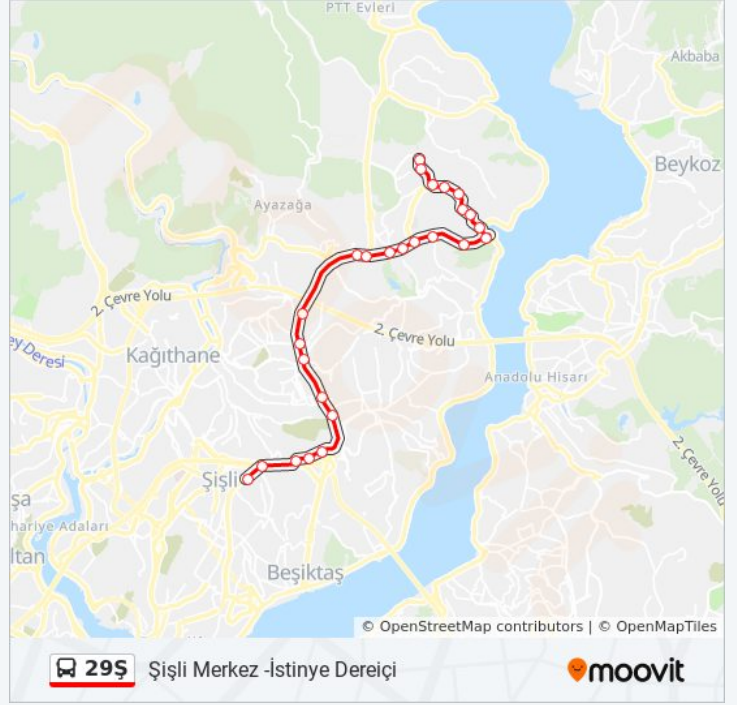

Kaplıcalar - Dereiçi Yönü

Balabandere - Dereiçi Yönü

Boğaziçi Sitesi - Dereiçi Yönü

İstinye Siteler - Dereiçi Yönü

B.Blok - Dereiçi Yönü

İstinye Dereiçi

29Ş otobüs saatleri ve güzergah haritaları, moovitapp.com adresinde çevrimdışı bir PDF olarak mevcut. Canlı otobüs saatlerini, tren tarifelerini veya metro programlarını ve İstanbul konumundaki tüm toplu taşıma araçları için adım adım yol tariflerini görmek için [Moovit uygulamasını](#) sayfasını kullanın.

[Moovit Hakkında](#) • [MaaS Çözümleri](#) • [Desteklenen ülkeler](#) • [Mooviter Topluluğu](#)

© 2024 Moovit - Tüm Hakları Saklıdır

Canlı Varış Saatlerini Kontrol Et