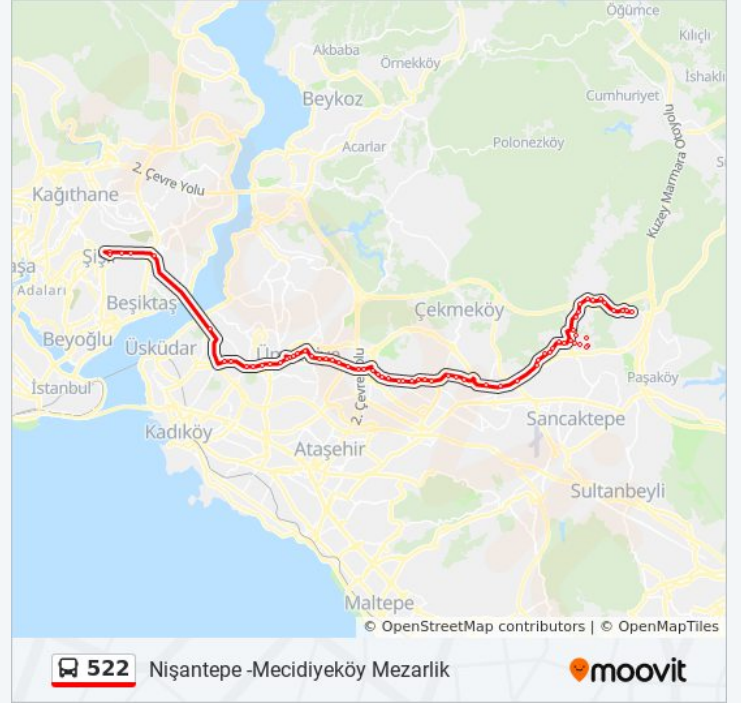

Altınşehir Mah. / Üsküdar Yönü

Cemil Meriç Mahallesi - Üsküdar Yönü

Ihlamurkuyu - Üsküdar Yönü

Yeni İstanbul Çarşısı - Üsküdar Yönü

Tepeüstü - Üsküdar Yönü

Ümraniye Engelliler Merkezi - Üsküdar Yönü

Çakmak Köprüsü - Üsküdar Yönü