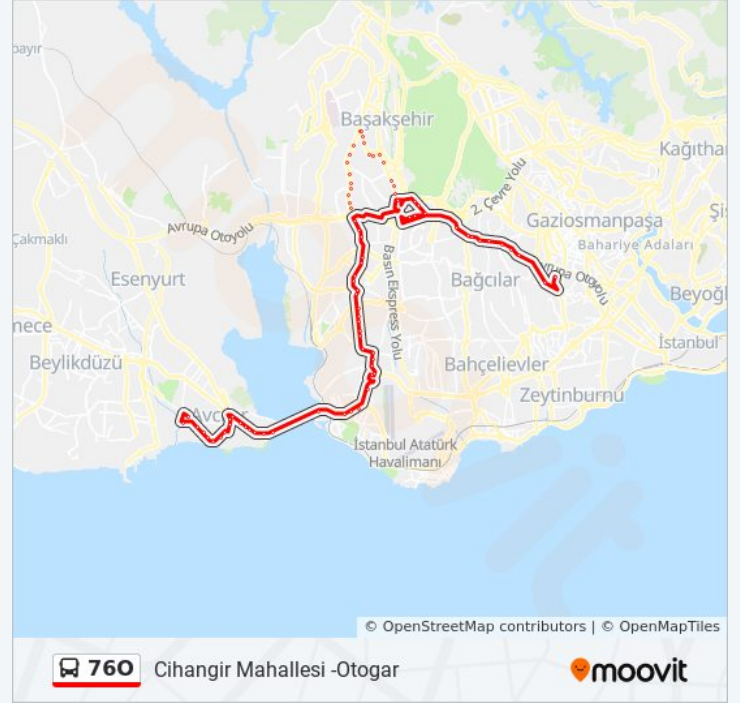

Bağlar - Şirinevler Yönü

Beşyol - Şirinevler Yönü

Kartaltepe - Atakent Yönü

Belediye Caddesi - Boru Sanayi Yönü

Sefaköy Merkez - Boru Sanayi Yönü

Merkez Caddesi - Boru Sanayi Yönü

Yeldeğirmeni - Boru Sanayi Yönü

Boru Sanayii - Halkali Yönü

Kauçuk Sanayii - Halkali Yönü

Karbosan - Halkali Yönü

Diş Hastanesi - Halkali Yönü

Meslek Lisesi - Halkali Yönü

Oyak Sitesi - Halkali Yönü

Sabahattin Zaim Üniversitesi - Sefaköy Yönü

Halkali Park - Zeytinburnu Metro Yönü

Koca Ali Sokak - Başakşehir Yönü

Güneşpark Evleri - Basakşehir Yönü

Halkali Yolu - Atakent 2.Etap Yönü

İkitelli Caddesi - Başakşehir Yönü

Atatürk Mahallesi - Atakent 2.Etap Yönü

İlett İkitelli Garajı - Bakirköy-İkitelli Yönü

İmsan - Bakirköy Yönü

Tem Yolu - İkitelli-Başakşehir Yönü

Elektrik Kurumu - Bakirköy-Başakşehir Yönü

Keresteciler Sitesi - Başakşehir Yönü

Ziya Gökalp Metro - Başakşehir Yönü

Ziya Gökalp - İkitelliköyü-B.Şehir Yönü

Ayma Kooperatifi - İkitelli-Basakşehir Yönü

Saraçlar Sitesi - İkitelli-Basakşehir Yönü

Tormak Sanayi Sitesi - Başakşehir Yönü

Başakşehir Yolu - İkitelli-Basakşehir Yönü

Başak Konutları - İkitelli-Başakşehir Yönü

Dört Yol - İkitelli Garajı Yönü