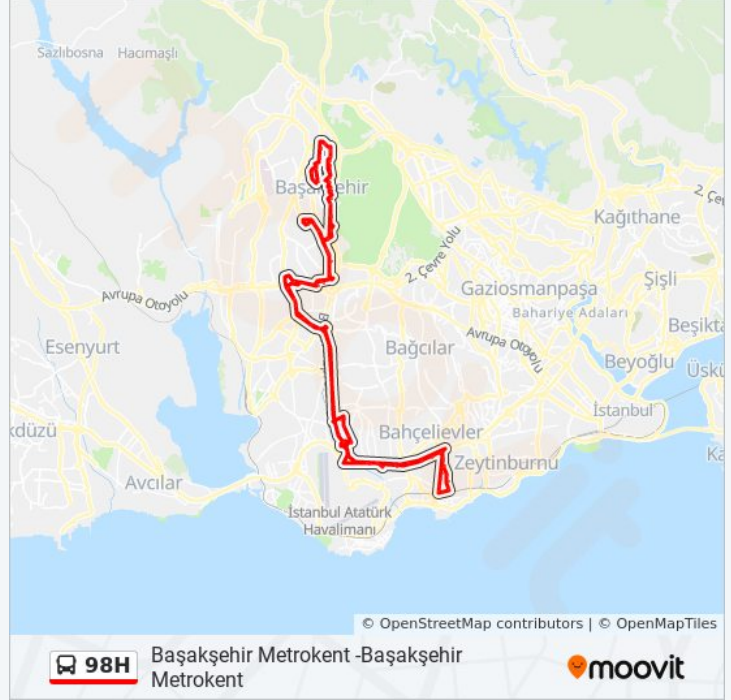

Sular Vadisi - İstoç Yönü

Başakşehir Devlet Hastanesi - İstoç Yönü

Yunus Emre Caddesi - İstoç Yönü

Kuş Sokak - İstoç Yönü

Esenbahçe - İstoç Yönü

Başakpazar - İstoç Yönü

Çarşı - İstoç Yönü

Karanfil Sokak - İstoç Yönü

Klinik - İstoç Yönü

Mevlana Caddesi - İstoç Yönü

Çınar Koleji - İstoç Yönü

Söğüt Sokak - İstoç Yönü

4.Etap 2.Kisim - İstoç Yönü

Villalar - İstoç Yönü

Hüdavendigâr Caddesi - İstoç Yönü

5.Cadde - İstoç Yönü

9.Cadde - Başakşehir Yönü

İstihdam - Bakırköy Yönü

Eskoop - Bakırköy Yönü

Bağcılar Güngören Sanayi Sitesi - İstoç Yönü

Atatürk Bulvarı - İstoç Yönü

Dolapdere Sanayi Sitesi - İstoç Yönü

Organize Sanayi Sitesi - Başakşehir-Masko Yönü

Demirciler Sitesi / Mall Of İstanbul

Masko 1 - Bahçeşehir Yönü

Masko 2 - Bahçeşehir Yönü

Masko 3 - Bahçeşehir Yönü

Tem Yolu - İkitelli Garajı Yönü

İmsan Sanayi Sitesi - İkitelli Garajı Yönü

İETT İkitelli Garajı - İkitelli-Bakırköy Yönü

Atatürk Mahallesi / Halkalı Yönü

1.Etap Konutları - İkitelli Köprüsü Yönü

Şehit Serdar Gökbayrak - İkitelli Köprüsü Yönü

Pazar

05:45 - 21:00

98H otobüs Bilgi

Yön: Başakşehir Metrokent -Başakşehir Metrokent

Duraklar: 105

Yolculuk Süresi: 156 dk

Hat Özeti: