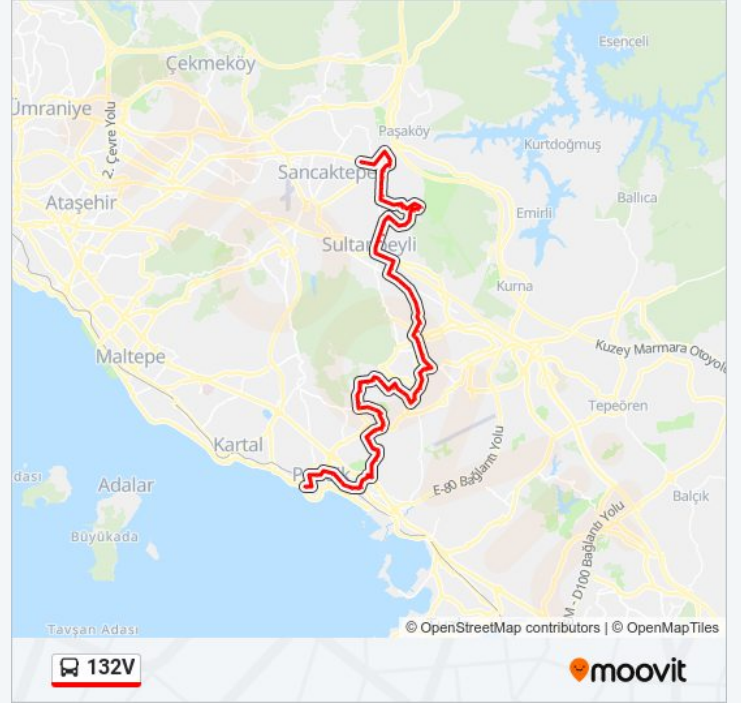

Vatan Sokak - Evliya Çelebi Caddesi Yönü

Şentürk Sokak - Evliya Çelebi Caddesi Yönü

Atatürk Caddesi - Evliya Çelebi Caddesi Yönü

Yayalar Mahalle Muhtarlığı - Kartal Cezaevi Yönü

Tevhid Sokak - Kartal Cezaevi Yönü

Gülde Sokak - Kartal Cezaevi Yönü

Velibaba Mahallesi - Aydos Yönü

Velibaba İlkokulu - Aydos Yönü

Yunusemre Camii - Aydos Yönü

Kiptaş Konutları - Aydos Yönü

Çiçek Dağı - Aydos Yönü

Aydos Caddesi - Aydos Yönü

Aydos Aile Sağlığı Merkezi - Hilal Konutları Yönü

Pazar Yeri - Aydos 132a Yönü

Üçyol Ağı / Aydos Yönü

Battalgazi Camii - Aydos 132a-16c Yönü

Battalgazi - Aydos Yönü

Piri Reis / Aydos Yönü

Mevlana Caddesi / Aydos Yönü

Fatma Gözen Eralp İlkokulu - Hilal Konutları 132a Yönü

Şehit Burhan Öner / Hilal Konutları 132c Yönü

Gülfidan Sokak - Yenişehir Yönü

Molla Gürani Camii - Yenişehir Yönü Yönü

Safa Caddesi / Sultanbeyli Yönü

Ugetam - Yenişehir Yönü

Necip Fazil Kısakürek Ortaokulu - Tepeüstü Yönü

Selçuklu Caddesi - Sultanbeyli Yönü

Çamlık Sitesi - Sultanbeyli Yönü

Manolya Sokak - Sultanbeyli Yönü

Lale Sitesi - Sultanbeyli Yönü

Trabzon Caddesi - Ümraniye Yönü

Antalya Caddesi - Ümraniye Yönü