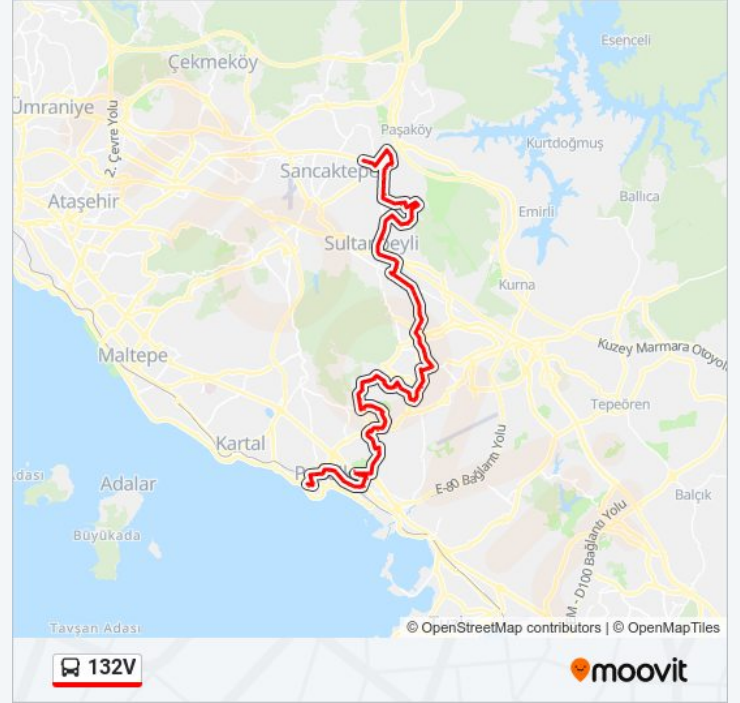

Altay Sokak - Ümraniye 131a Yönü

Sultanbeyli Çok Programli Anadolu Lisesi -
Ümraniye Yönü

Bosna - Ümraniye Yönü

Bosna Bulvari - Ümraniye 131b Yönü

Yan Yol - Ümraniye 131b Yönü

Çiftlik - Sultanbeyli Yönü

Sultanbeyli Merkez - Sultanbeyli Yönü

Sultançeşme - Sultanbeyli Yönü

Güneş Caddesi - Sultanbeyli Yönü

Mehmet Akif Mahallesi - S.Beyli 131 Yönü

Fatih Mahallesi - S.Beyli 131 Yönü

Gölet - S.Beyli 131 Yönü

Gölet Girişi - S.Beyli (131) Yönü

Perşembe Pazari - S.Beyli 131 Yönü

Abdulkadir Udeh Cad. / S.Beyli 131 Yönü

Beşyol / Sultanbeyli Yönü

A.Iskender K.Kursu / Son Durak Yönü

Antalya Caddesi - Sultanbeyli 131 Yönü

Trabzon Caddesi - Sultanbeyli 131 Yönü

Lale Sitesi - Kartal Yönü

Manolya Sokak - Kartal Yönü

Çamlık Sitesi - Pendik Yönü

Selçuklu Caddesi - Pendik Yönü

Necip Fazil Kisakürek Ortaokulu - Hilal Konutları
Yönü

Ugetam - Pendik Yönü

Safa Caddesi / Yenişehir Yönü

Molla Gürani Camii / Pendik Yönü

Gülfidan Sokak - Pendik Yönü

Şehit Burhan Öner / Pendik 16c Yönü

Fatma Gözen Eralp İlkokulu - Pendik 16c-132a
Yönü

Mevlana Caddesi / Pendik Yönü