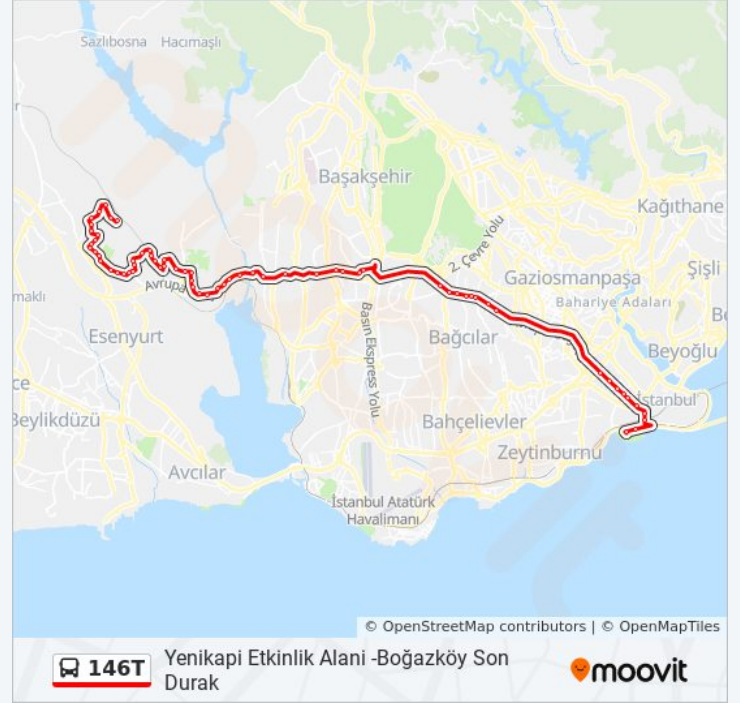

Yeşiltepe - Esenyurt-Boğazköy Yönü

Boğazköy Girişi / Boğazköy-Esenkent Yönü

Atatürk Bulvarı - Esenkent-Boğazköy Yönü

Doğa Evleri - Esenkent-Bogazköy Yönü

Boğazköy Evleri - Boğazköy Yönü

Turgut Özal Bulvarı - Bogazköy Son Durak Yönü