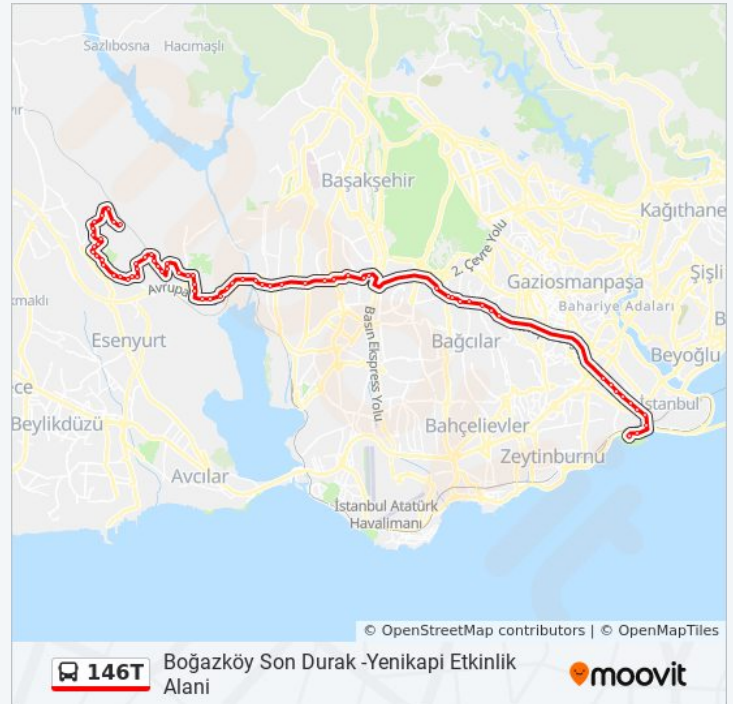

Yeşilpark - Yenikapı Yönü

Boğazköy Son Durak - Son Durak Yönü

Variş yeri: Boğazköy Son Durak -Yenikapı Etkinlik Alanı

67 durak

[HAT SAATLERİNİ GÖRÜNTÜLE](#)

Boğazköy Son Durak - Son Durak Yönü

Yeşilpark - Esenkent-Boğazköy Yönü

Çameli Sokak - Gidiş Yönü

İsmet İnönü Caddesi - Gidiş Yönü

Yasemen Evleri - Esenkent-Boğazköy Yönü

Atasev Evleri - Esenkent-Boğazköy Yönü

Boğazköy Ortaokulu - Yenikapı Yönü

Boğazköy Merkez Camii - Gidiş Yönü

Bizimçati Evleri - Yenikapı Yönü

Turgut Özal Bulvarı - Avcılar Yönü

Boğazköy Evleri - Sondurak Yönü

Doğa Evleri - Bogazköy Yönü

Atatürk Bulvarı - Boğazköy-Esenkent Yönü

Boğazköy Girişi / Boğazköy-Esenkent Yönü

Yeşiltepe - Boğazköy-Esenyurt Yönü

Kuzey Batı Kapısı - E5-Tem-B.Şehir Yönü

Batı Kapısı - Bahçeşehir-Tem-E5 Yönü

Funda - Bahçeşehir-Yenikapı Yönü

Kızlı Havuz - Bahçeşehir-Altınşehi Yönü

Gül / Bahçeşehir Yönü

Bahçeşehir Camii / Bahçeşehir Yönü

Gölet / Bahçesehir-A.Sehir Yönü

Alaçayır - Bakirköy Yönü

Karşıyaka / Bahçeşehir-Altınşehi Yönü

Gölyaka - Bahçeşehir-A.Şehir Yönü

İspartakule / Bahçeşehir-A.Şehir Yönü

146T otobüs Saatleri

Boğazköy Son Durak -Yenikapı Etkinlik Alanı
Güzergahı Saatleri:

Pazartesi	05:30 - 22:20
Salı	05:30 - 22:20
Çarşamba	05:30 - 22:20
Perşembe	05:30 - 22:20
Cuma	05:30 - 22:20
Cumartesi	08:55 - 22:20
Pazar	10:05 - 22:45

146T otobüs Bilgi

Yön: Boğazköy Son Durak -Yenikapı Etkinlik Alanı

Duraklar: 67

Yolculuk Süresi: 97 dk

Hat Özeti: