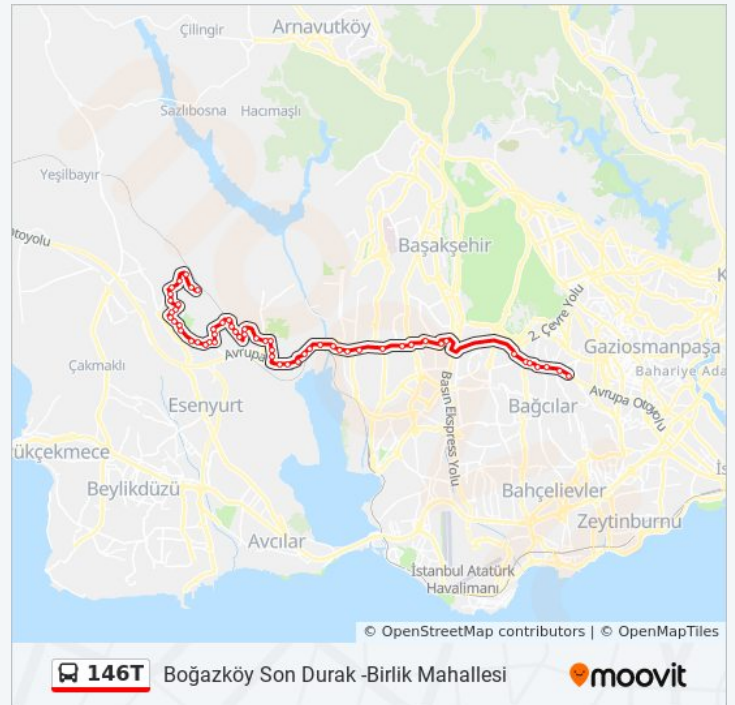

Yeşilpark - Yenikapı Yönü

Boğazköy Son Durak - Son Durak Yönü

Varış yeri: Boğazköy Son Durak -Birlik Mahallesi

56 durak

[HAT SAATLERİNİ GÖRÜNTÜLE](#)

Boğazköy Son Durak - Son Durak Yönü

Yeşilpark - Esenkent-Boğazköy Yönü

Çameli Sokak - Gidiş Yönü

İsmet İnönü Caddesi - Gidiş Yönü

Yasemen Evleri - Esenkent-Boğazköy Yönü

Atasev Evleri - Esenkent-Boğazköy Yönü

Boğazköy Ortaokulu - Yenikapı Yönü

Boğazköy Merkez Camii - Gidiş Yönü

Bizimçati Evleri - Yenikapı Yönü

Turgut Özal Bulvarı - Avcılar Yönü

Boğazköy Evleri - Sondurak Yönü

Doğa Evleri - Bogazköy Yönü

Atatürk Bulvarı - Boğazköy-Esenkent Yönü

Boğazköy Girişi / Boğazköy-Esenkent Yönü

Yeşiltepe - Boğazköy-Esenyurt Yönü

Kuzey Batı Kapısı - E5-Tem-B.Şehir Yönü

Batı Kapısı - Bahçeşehir-Tem-E5 Yönü

Funda - Bahçeşehir-Yenikapı Yönü

Kızlı Havuz - Bahçeşehir-Altınşehi Yönü

Gül / Bahçeşehir Yönü

Bahçeşehir Camii / Bahçeşehir Yönü

Gölet / Bahçesehir-A.Sehir Yönü

Alaçayır - Bakirköy Yönü

Karşıyaka / Bahçeşehir-Altınşehi Yönü

Gölyaka - Bahçeşehir-A.Şehir Yönü

İspartakule / Bahçeşehir-A.Şehir Yönü

146T otobüs Saatleri

Boğazköy Son Durak -Birlik Mahallesi Güzergahı
Saatleri:

Pazartesi	20:00 - 21:00
Salı	20:00 - 21:00
Çarşamba	20:00 - 21:00
Perşembe	20:00 - 21:00
Cuma	20:00 - 21:00
Cumartesi	12:10 - 13:40
Pazar	11:55 - 13:35

146T otobüs Bilgi

Yön: Boğazköy Son Durak -Birlik Mahallesi

Duraklar: 56

Yolculuk Süresi: 75 dk

Hat Özeti: