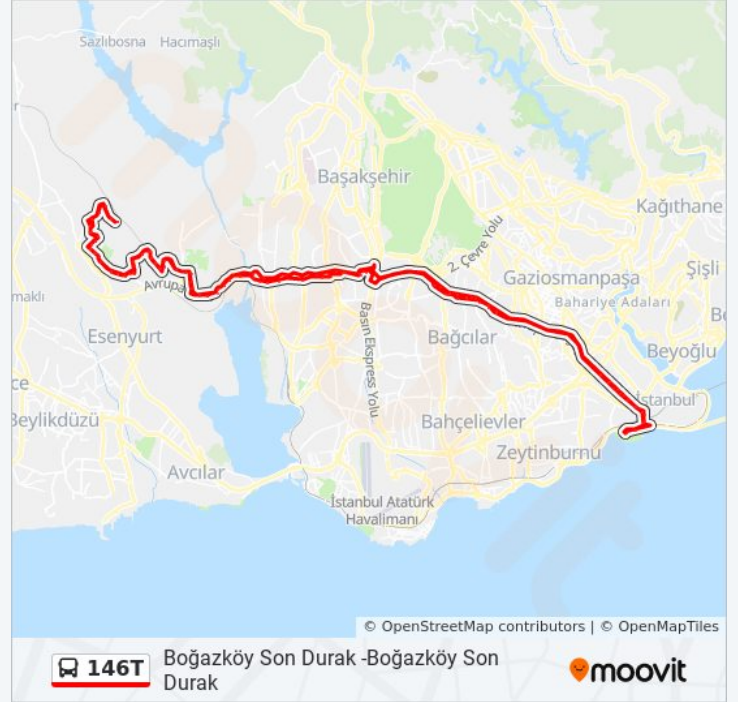

146T otob s Bilgi

Y n: Boğazk y Son Durak -Boğazk y Son Durak

Duraklar: 129

Yolculuk S resi: 199 dk

Hat  zeti:

Şehit Tahsin Gerekli - Taksim Yönü

Şehit Şerife Bacı Çok Programlı Anadolu Lisesi -
Avcılar Yönü