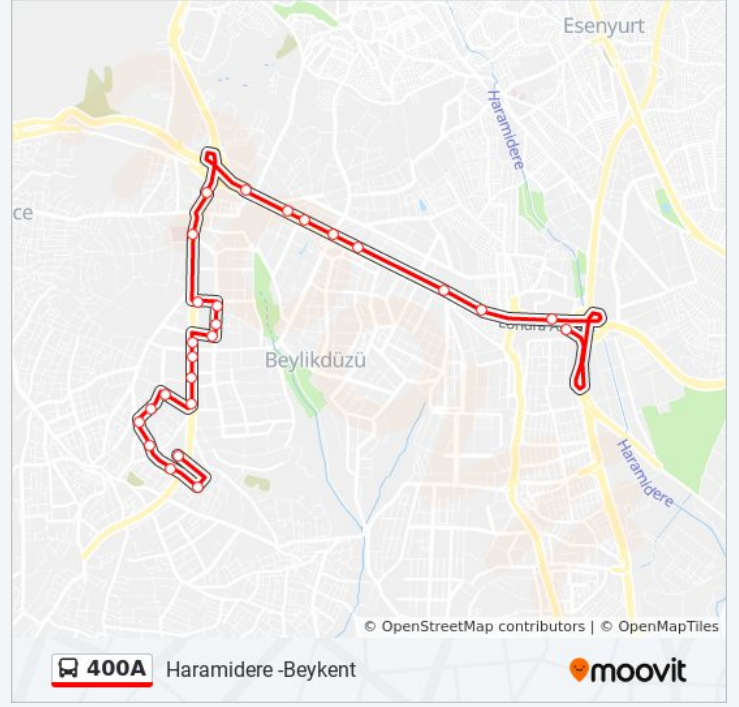

### 400A otobüs Bilgi

**Yön:** Haramidere -Beykent

**Duraklar:** 26

**Yolculuk Süresi:** 34 dk

**Hat Özeti:**

Çiçekbahçe - Sondurak Yönü

Kafkas Caddesi - Gürpınar Yönü

Ekşiođlu Konutlari - Yesilkent Yönü

İstanbul Caddesi - Son Durak 400a Yönü

Adnan Kahveci Mahallesi - Son Durak Yönü

Körođlu Caddesi - Sondurak Yönü

Diş Kliniđi - Sondurak Yönü

Beykent- Son Durak - Son Durak Yönü

400A otobüs saatleri ve güzergah haritaları, moovitapp.com adresinde çevrimdışı bir PDF olarak mevcut. Canlı otobüs saatlerini, tren tarifelerini veya metro programlarını ve İstanbul konumundaki tüm toplu taşıma araçları için adım adım yol tariflerini görmek için [Moovit uygulamasını](#) sayfasını kullanın.