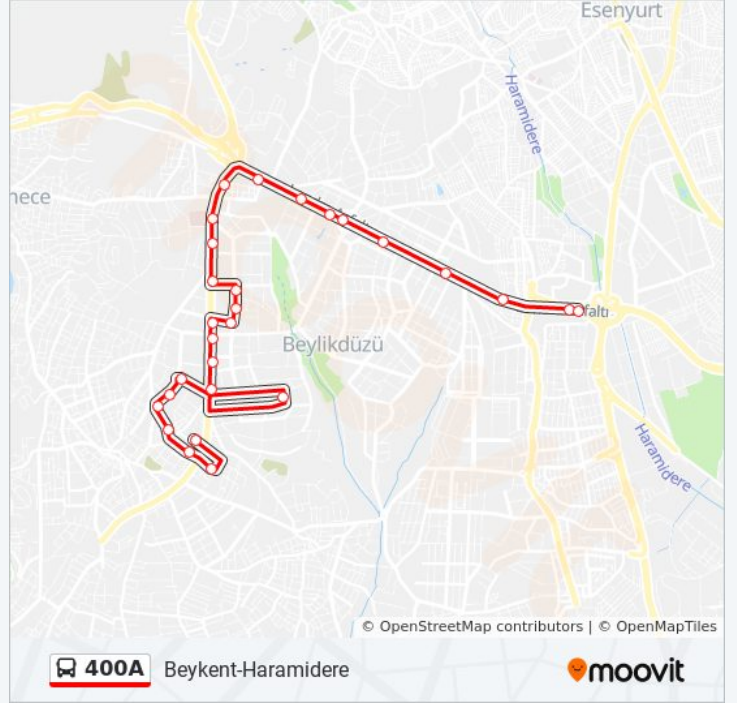

## Variş yeri: Beykent-Haramidere

27 durak

[HAT SAATLERİNİ GÖRÜNTÜLE](#)

- Beykent- Son Durak - Son Durak Yönü
- Diş Kliniği - Yenibosna Yönü
- Koroğlu Caddesi - Yenibosna Yönü
- Adnan Kahveci Mahallesi - Yenibosna Yönü
- İstanbul Caddesi - Avcılar Metrobüs Yönü
- Ekşioğlu Konutlari - Y.B.Metro Yönü
- Kafkas Caddesi - Beylikdüzü Yönü
- Çiçekbahçe - Y.Bosna Metro Yönü
- Yavuz Sultan Selim - Beylikdüzü Yönü
- Anadolu Caddesi - Y.B.Metro Yönü
- Mavikent - Beylikdüzü Yönü
- Kuşdili Caddesi - Y.B.Metro Yönü
- Eczane - Y.B.Metro Yönü
- Osmanlı Caddesi - Y.B.Metro Yönü
- Parlamenteler Sitesi - I.Marmara-Bakirköy Yönü
- Merhaba - Gürpınar-Beykent Yönü
- Beylikdüzü Devlet Hastanesi - Gürpınar-Beykent Yönü
- Beykent - Avcılar Yönü
- Beylikdüzü(E5) - Avcılar Yönü
- Beylikdüzü İski - Avcılar Yönü
- Cumhuriyet Mahallesi - Avcılar Yönü

## 400A otobüs Bilgi

**Yön:** Beykent-Haramidere

**Duraklar:** 27

**Yolculuk Süresi:** 35 dk

**Hat Özeti:**

Bizimkent

Büyükşehir Konutlar - Avcılar Yönü

Beylikdüzü

Güzelyurt - Avcılar Yönü

Haramidere - Avcılar Yönü

Haramidere - Peron Yönü

### Variş yeri: Haramidere -Beykent

26 durak

[HAT SAATLERİNİ GÖRÜNTÜLE](#)

Haramidere - Son Durak Yönü

Haramidere - Büyükçekmece Yönü

Güzelyurt - Büyükçekmece Yönü

Beylikdüzü - Büyükçekmece Yönü

Büyükşehir Konutlar - Büyükçekmece Yönü