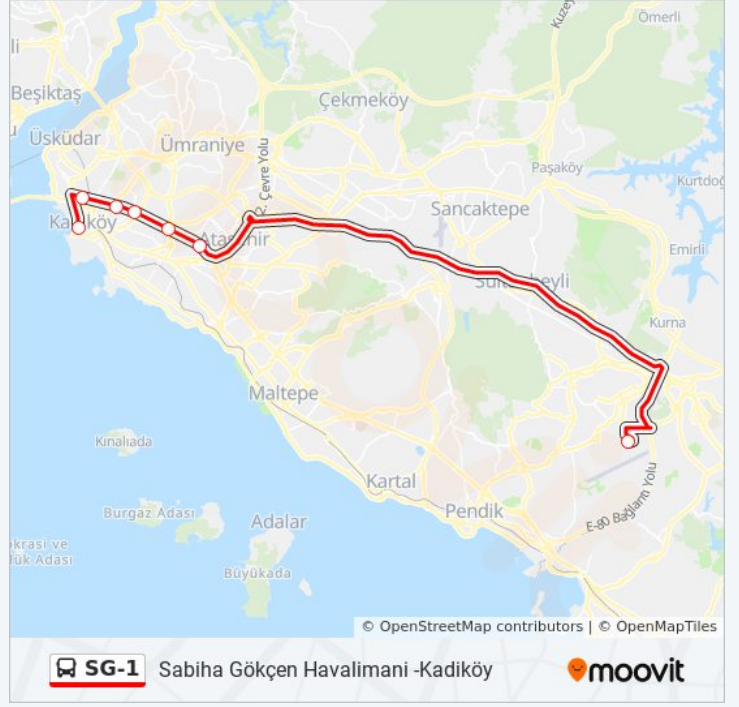

SG-1 otobüs saatleri ve güzergah haritaları, moovitapp.com adresinde çevrimdışı bir PDF olarak mevcut. Canlı otobüs saatlerini, tren tarifelerini veya metro programlarını ve İstanbul konumundaki tüm toplu taşıma araçları için adım adım yol tariflerini görmek için [Moovit uygulamasını](#) sayfasını kullanın.

[Moovit Hakkında](#) • [MaaS Çözümleri](#) • [Desteklenen ülkeler](#) • [Mooviter Topluluğu](#)

© 2024 Moovit - Tüm Hakları Saklıdır

Canlı Varış Saatlerini Kontrol Et