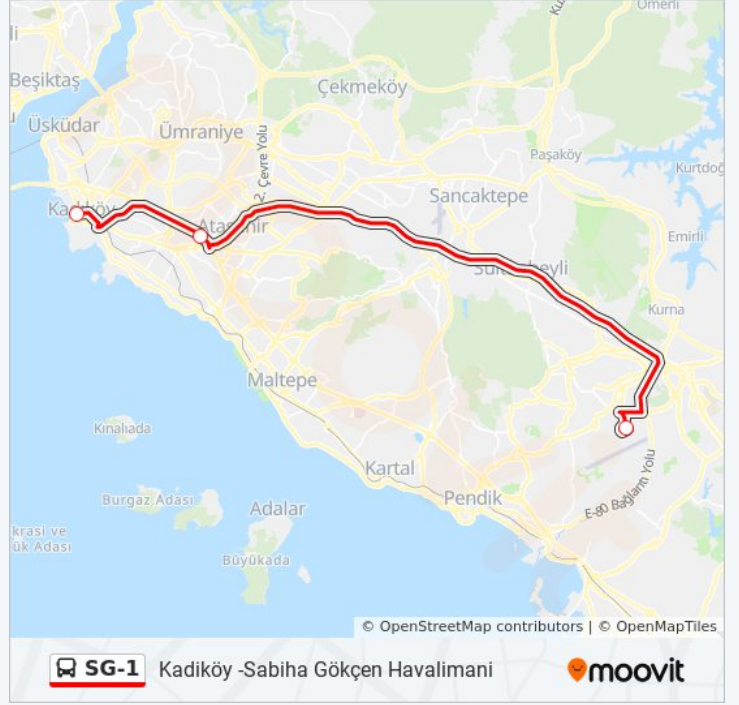

SG-1

Kadiköy-Sabiha Gökçen Havalimani

Uygulamayı İndir

SG-1 otobüs hattı (Kadiköy-Sabiha Gökçen Havalimani) arası 2 güzergah içeriyor. Hafta içi günlerde çalışma saatleri: (1) Kadiköy-Sabiha Gökçen Havalimani: 04:15 - 21:15(2) Sabiha Gökçen Havalimani -Kadiköy: 00:00 - 23:30 Size en yakın SG-1 otobüs durağını bulmak ve sonraki SG-1 otobüs varış saatini öğrenmek için Moovit Uygulamasını kullanın.

Varış yeri: Kadiköy-Sabiha Gökçen Havalimani

3 durak

[HAT SAATLERİNİ GÖRÜNTÜLE](#)

Kadiköy - Rihtim1 Peron Yönü

Yenisahra - Havalimani Yönü

Sabiha Gökçen Havalimani - (Peron) Yönü

SG-1 otobüs SaatleriKadiköy-Sabiha Gökçen Havalimani Güzergahı
Saatleri:

Varış yeri: Sabiha Gökçen Havalimani -Kadiköy

7 durak

[HAT SAATLERİNİ GÖRÜNTÜLE](#)

Sabiha Gökçen Havalimani - (Peron) Yönü

Yenisahra - Kadiköy Yönü

Göztepe Köprüsü - Kadiköy Yönü

Uzunçayir Metrobüs - Kadiköy Yönü