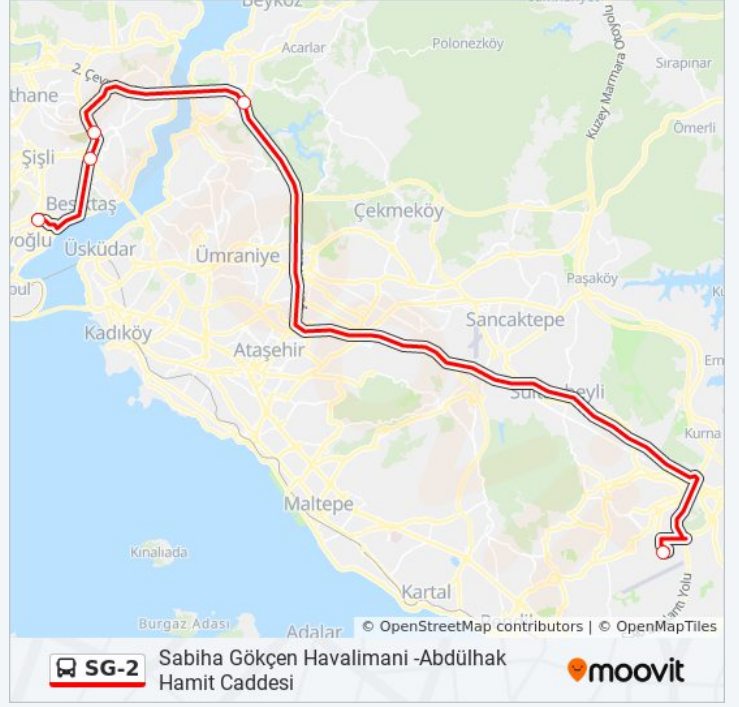

SG-2 otobüs saatleri ve güzergah haritaları, moovitapp.com adresinde çevrimdışı bir PDF olarak mevcut. Canlı otobüs saatlerini, tren tarifelerini veya metro programlarını ve İstanbul konumundaki tüm toplu taşıma araçları için adım adım yol tariflerini görmek için [Moovit uygulamasını](#) sayfasını kullanın.

[Moovit Hakkında](#) • [MaaS Çözümleri](#) • [Desteklenen ülkeler](#) • [Mooviter Topluluğu](#)

© 2024 Moovit - Tüm Hakları Saklıdır

Canlı Varış Saatlerini Kontrol Et