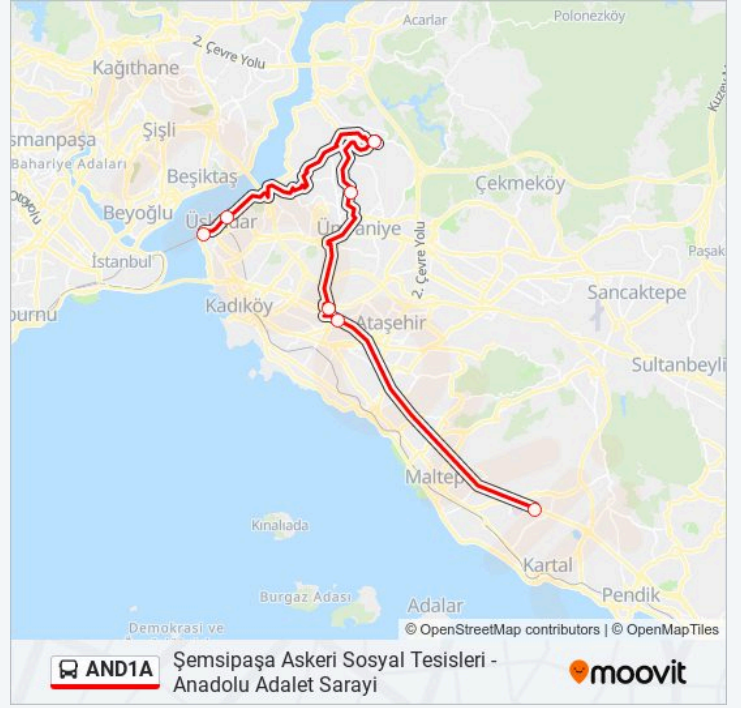

AND1A otobüs saatleri ve güzergah haritaları, moovitapp.com adresinde çevrimdışı bir PDF olarak mevcut. Canlı otobüs saatlerini, tren tarifelerini veya metro programlarını ve İstanbul konumundaki tüm toplu taşıma araçları için adım adım yol tariflerini görmek için Moovit uygulamasını sayfasını kullanın.

© 2024 Moovit - Tüm Hakları Saklıdır