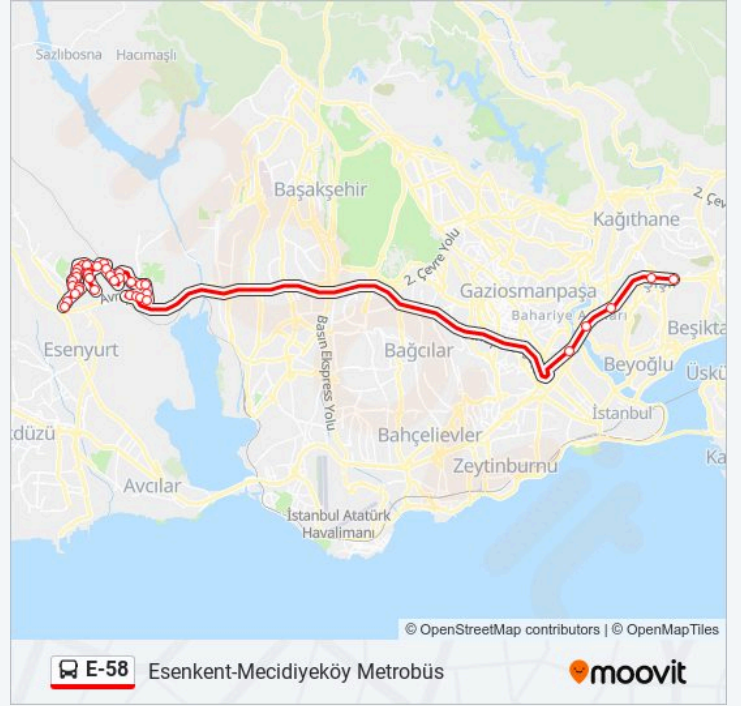

Gölyaka - Bahçeşehir-A.Şehir Yönü

İspartakule / Bahçeşehir-A.Şehir Yönü

Çoruh Sokak / Bizimevler Yönü

Firat Caddesi - Bizimevler Yönü

Bizimevler 1 - Bakirköy Yönü

İspartakule Blokları / Taksim Yönü

Şehit Tahsin Gerekli - Taksim Yönü

Şehit Şerife Bacı Çok Programlı Anadolu Lisesi -
Avcılar Yönü

Abdi İpekçi Cad. - Topkapı Yönü

Koza Evleri Yolu / Altınşehir Yönü

Bir İstanbul Sitesi - Boğazköy Yönü

Bizimevler Geçit - Taksim Yönü

Ayvansaray / Mecidiyeköy Yönü

Halicioğlu 3 - Mecidiyeköy E.5 Yönü

Okmeydani - M.Köy E 5 Yönü

Çağlayan Yolu - Mecidiyeköy(E5) Yönü

Mecidiyeköy Metrobüs - 92Ş-E58-33m-33tm Yönü

Varış yeri: Mecidiyeköy Metrobüs -Esenkent

33 durak

[HAT SAATLERİNİ GÖRÜNTÜLE](#)

Mecidiyeköy Metrobüs - 92Ş-E58-33m-33tm Yönü

Çağlayan Yolu - Topkapı(E5) Yönü

Okmeydani - Topkapı(E5) Yönü

Halicioğlu(E5) - Topkapı Yönü

Ayvansaray - Topkapı Yönü

Abdi İpekçi Cad. - Altınşehir Yönü

Şht. Şerife Bacı Lisesi - Altınşehir Yönü

Şehit Tahsin Gerekli - Boğazköy Yönü

İspartakule Blokları - Boğazköy Yönü

Bizimevler 1 - Bahçeşehir Yönü

Firat Caddesi - Bahçeşehir Yönü

E-58 otobüs Saatleri

Mecidiyeköy Metrobüs -Esenkent Güzergahı Saatleri:

Pazartesi	07:00 - 22:10
Salı	07:00 - 22:10
Çarşamba	07:00 - 22:10
Perşembe	07:00 - 22:10
Cuma	07:00 - 22:10
Cumartesi	08:30 - 22:10
Pazar	08:30 - 22:10

E-58 otobüs Bilgi

Yön: Mecidiyeköy Metrobüs -Esenkent

Duraklar: 33

Yolculuk Süresi: 66 dk

Hat Özeti: