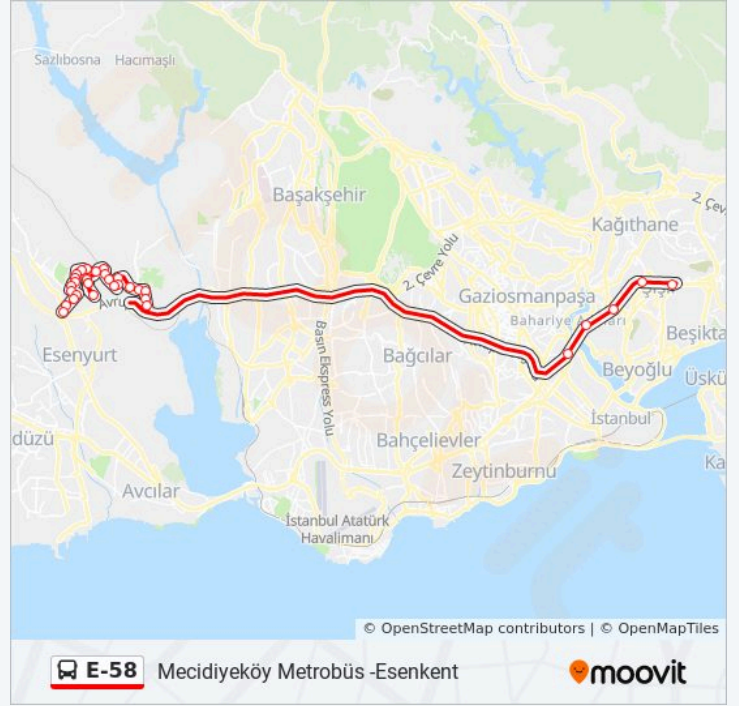

Vedat Altun Sokak / Esenyurt Yönü

Menekşe Evleri - Esenyurt-Bogazköy Yönü

Süleyman Demirel Bulvarı / Boğazköy Yönü

Esenkent

**Variş yeri: Mobilyacılar Sitesi -Mecidiyeköy Metrobüs**

40 durak

[HAT SAATLERİNİ GÖRÜNTÜLE](#)