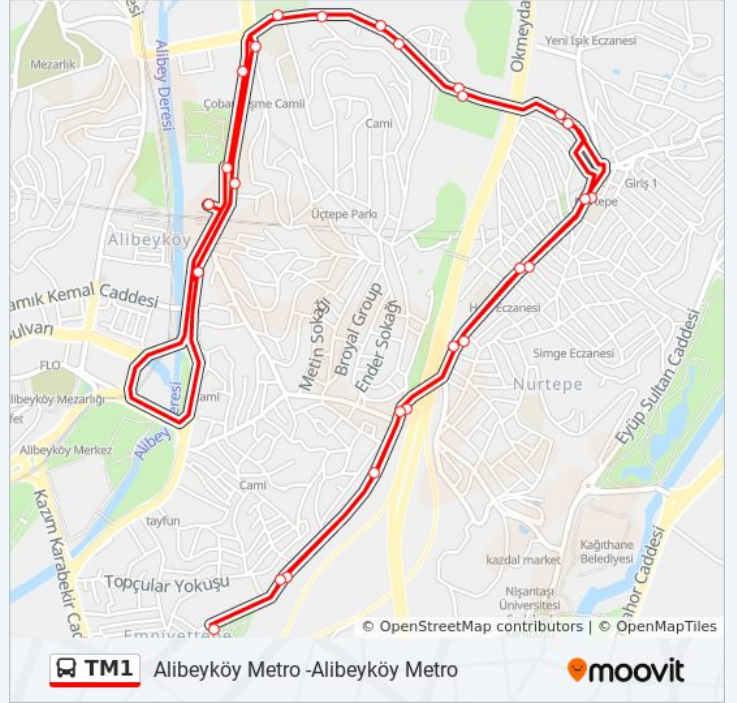

### Varış yeri: Alibeyköy Metro -Alibeyköy Metro

27 durak

[HAT SAATLERİNİ GÖRÜNTÜLE](#)

- Alibeyköy Metro - Son Durak Yönü
- Namik Kemal - Kemerburgaz Yönü
- Fabrikalar - K.Burgaz Yönü
- Çobançeşme - Kemerburgaz Yönü
- Çobançeşme Parkı - Güzeltepe Yönü
- Yavuz Selim Caddesi - Güzeltepe Yönü
- Belediye Evleri - Güzeltepe Yönü
- Küpeli Sokak - Nurtepe Yönü
- Haci Ethem Üktem Ortaokulu - Nurtepe Yönü
- Nurtepe - Güzeltepe Yönü
- Nişantaşlar - Nurtepe Yönü
- Tepe - Güzeltepe Yönü
- Güzeltepe - Emniyettepe Yönü
- Mehmet Akif Ersoy - Emniyet Tepe Yönü
- Emniyettepe - Son Durak Yönü
- Mehmet Akif Ersoy - Nurtepe Yönü
- Tepe - Kağıthane Yönü
- Nişantaşlar - Kağıthane Yönü
- Nurtepe - Kağıthane Yönü
- Haci Ethem Üktem Ortaokulu - Kağıthane Yönü
- Küpeli Sokak - Alibeyköy Yönü

### TM1 otobüs Bilgi

**Yön:** Alibeyköy Metro -Alibeyköy Metro

**Duraklar:** 27

**Yolculuk Süresi:** 28 dk

**Hat Özeti:**

Belediye Evleri - Çobançeşme Yönü

Yavuz Selim Caddesi - Silahtar Yönü

Çobançeşme Parkı - Silahtar Yönü

Çobançeşme - Silahtar Yönü

Fabrikalar - Alibeyköy Yönü

Alibeyköy Metro - Son Durak Yönü

### Varış yeri: Emniyetetepe -Alibeyköy Metro

14 durak

[HAT SAATLERİNİ GÖRÜNTÜLE](#)

Emniyetetepe - Son Durak Yönü

Mehmet Akif Ersoy - Nurtepe Yönü

Güzeltepe - Emniyetetepe Yönü

Tepe - Kağıthane Yönü

Nişantaşlar - Kağıthane Yönü