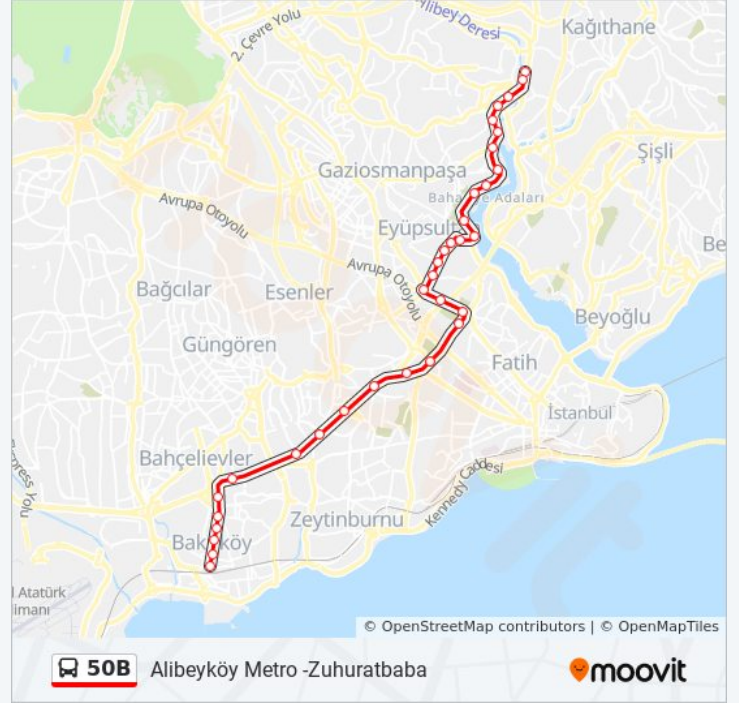

Cevizlibağ Köprüsü

Cevizlibağ

Nakliyeciler Sitesi - Şirinevler Yönü

Tinaztepe - Şirinevler Yönü

Kocatepe - Şirinevler Yönü

İncirli Ömür - Haznedar Yönü

İncirli / Bakırköy Yönü

Dikilitaş - Bakırköy Yönü

Klinik - Bakırköy Yönü

Şekerevler - Bakırköy Yönü

Yücearla - Bakırköy Yönü

Zuhuratbaba - Yesilköy Yönü

Varış yeri: Zuhuratbaba -Alibeyköy Metro

37 durak

[HAT SAATLERİNİ GÖRÜNTÜLE](#)

Zuhuratbaba - Yesilköy Yönü