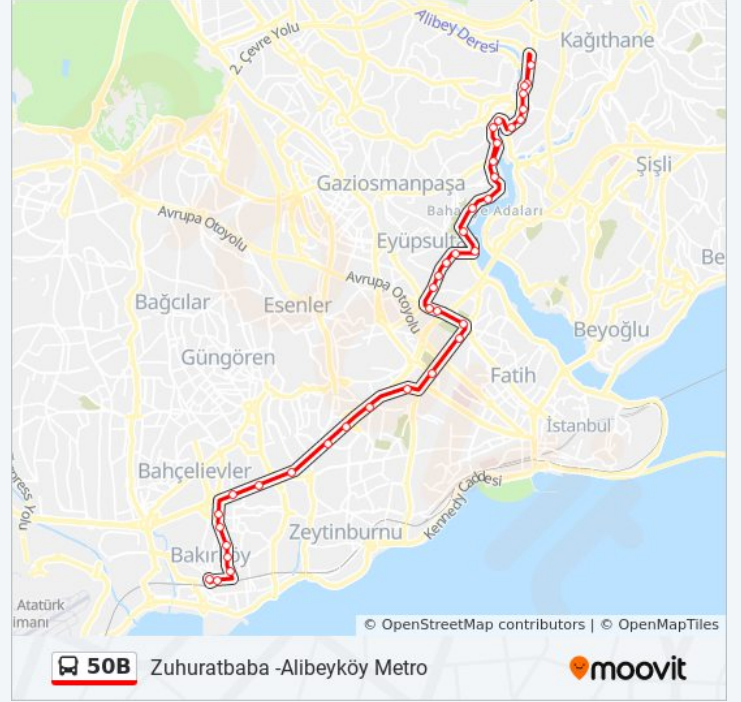

Mareşal Fevzi Çakmak Camii - Kemerburgaz
Yönü

Namik Kemal - Kemerburgaz Yönü

Alibeyköy Metro - Son Durak Yönü

50B otobüs Bilgi

Yön: Zuhuratbaba -Alibeyköy Metro

Duraklar: 37

Yolculuk Süresi: 54 dk

Hat Özeti: