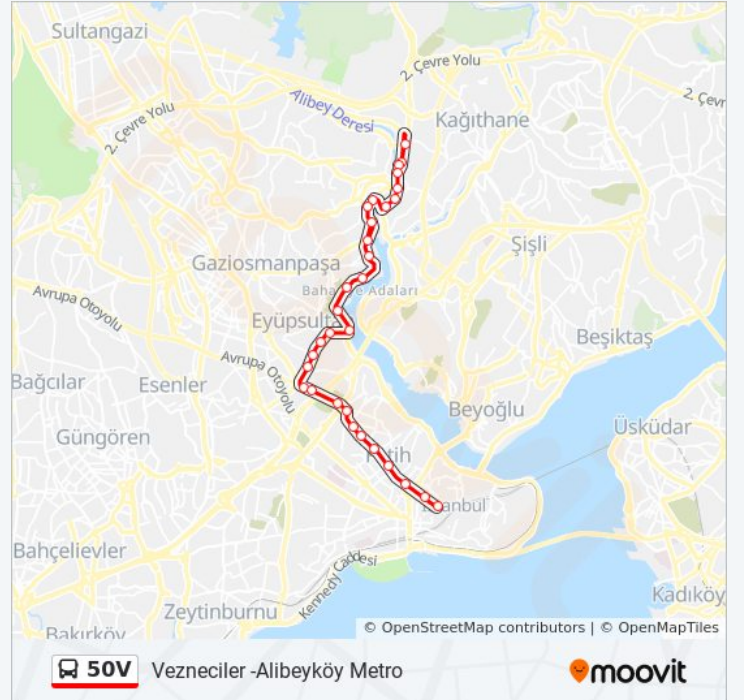

Eyüpsultan Devlet Hastanesi - Alibeyköy Yönü

Çeltik - Alibeyköy Yönü

Sakarya Mahallesi - Alibeyköy Yönü

Silahtarağa Caddesi - Alibeyköy Yönü

Fil Köprüsü - Alibeyköy Yönü

## 50V otobüs Saatleri

Vezneciler-Alibeyköy Metro Güzergahı Saatleri:

Pazartesi	20:55 - 22:35
Salı	20:55 - 22:35
Çarşamba	20:55 - 22:35
Perşembe	20:55 - 22:35
Cuma	20:55 - 22:35
Cumartesi	20:50 - 22:30
Pazar	20:50 - 22:30

## 50V otobüs Bilgi

**Yön:** Vezneciler-Alibeyköy Metro

**Duraklar:** 29

**Yolculuk Süresi:** 32 dk

**Hat Özeti:**

İğdaş Genel Müdürlüğü - Alibeyköy Yönü

Fevzi Çakmak Caddesi - Alibeyköy Yönü

Araphan - Kemerburgaz Yönü