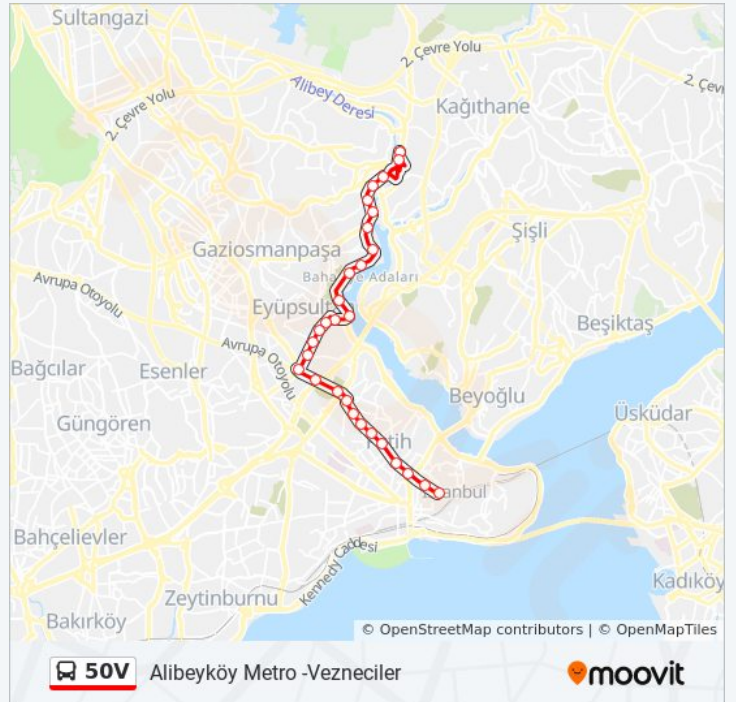

### 50V otobüs Bilgi

**Yön:** Alibeyköy Metro -Vezneciler

**Duraklar:** 29

**Yolculuk Süresi:** 32 dk

**Hat Özeti:**

Şehit Ahmet Kara - Vezneciler Yönü

Yavuz Selim - Vezneciler Yönü

Fatih - Vezneciler Yönü