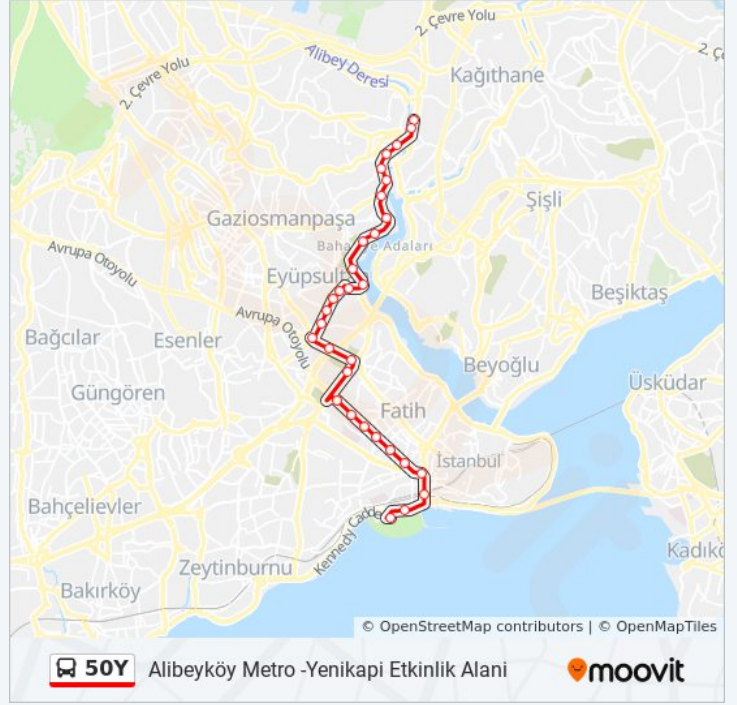

Edirnekapi Kaleboyu - Topkapı Yönü

Ulubatlı / Aksaray Yönü

Bezmialem Vakıf Üniversitesi - Aksaray Yönü

İstanbul Emniyet Müdürlüğü - Aksaray Yönü

Oğuzhan / Aksaray Yönü

İskenderpaşa / Aksaray Yönü

Aksaray / Beyazıt Yönü

Aksaray İski - Yenikapi Yönü

Yenikapi Marmaray - Yenikapi Yönü

Langa-Davutpaşa - Yesilköy Yönü

Yenikapi Etkinlik Alanı - Eminönü Yönü

Varış yeri: Yenikapi Etkinlik Alanı -Alibeyköy Metro

32 durak

[HAT SAATLERİNİ GÖRÜNTÜLE](#)

Yenikapi Etkinlik Alanı - Eminönü Yönü

Langa-Davutpaşa - Eminönü Yönü

Yenikapi Marmaray - Aksaray Yönü

Yenikapi Transit / Aksaray Yönü

Aksaray - Edirnekapi Yönü

İskenderpaşa / Edirnekapi Yönü

Oğuzhan / Edirnekapi Yönü

İstanbul Emniyet Müd.

Bezmialem Vakıf Üni. - Edirnekapi Yönü

Ulubatlı / Edirnekapi Yönü

Edirnekapi Kaleboyu - Şehitlik Yönü

Edirnekapi Surdişi - Sultançiftliği Yönü

Şehitlik - Sultançiftliği Yönü

Demirkapi - Sultançiftliği Yönü

Defterdar - Eyüp Yönü

Nişanca - Eyüp Yönü

Düğmeciler - Eyüp Yönü

50Y otobüs Saatleri

Yenikapi Etkinlik Alanı -Alibeyköy Metro Güzergahı Saatleri:

Pazartesi	06:50 - 23:20
Salı	06:50 - 23:20
Çarşamba	06:50 - 23:20
Perşembe	06:50 - 23:20
Cuma	06:50 - 23:20
Cumartesi	06:50 - 22:00
Pazar	07:30 - 22:00

50Y otobüs Bilgi

Yön: Yenikapi Etkinlik Alanı -Alibeyköy Metro

Duraklar: 32

Yolculuk Süresi: 42 dk

Hat Özeti: