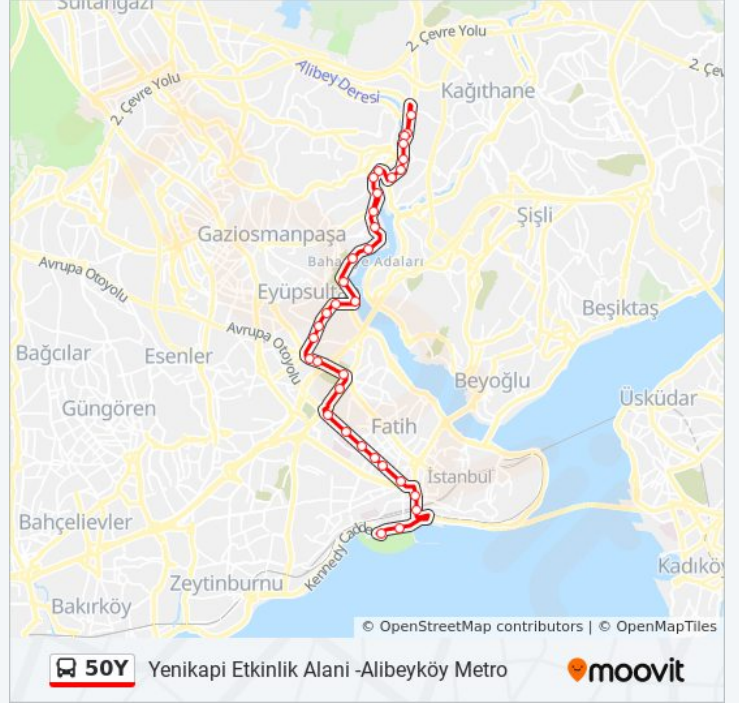

Eyüpsultan - Alibeyköy Yönü

Necip Fazil Kısakürek - Alibeyköy Yönü

Teleferik Pierreloti - Alibeyköy Yönü

Şehit Cumhuriyet Savcısı Mehmet Selim Kiraz -
Alibeyköy Yönü

Eyüpsultan Devlet Hastanesi - Alibeyköy Yönü

Çeltik - Alibeyköy Yönü

Sakarya Mahallesi - Alibeyköy Yönü

Silahtarağa Caddesi - Alibeyköy Yönü

Fil Köprüsü - Alibeyköy Yönü

İgdaş Genel Müdürlüğü - Alibeyköy Yönü

Fevzi Çakmak Caddesi - Alibeyköy Yönü

Araphan - Kemerburgaz Yönü

Mareşal Fevzi Çakmak Camii - Kemerburgaz
Yönü

Namik Kemal - Kemerburgaz Yönü

Alibeyköy Metro - Son Durak Yönü

50Y otobüs saatleri ve güzergah haritaları, moovitapp.com adresinde çevrimdışı bir PDF olarak mevcut. Canlı otobüs saatlerini, tren tarifelerini veya metro programlarını ve İstanbul konumundaki tüm toplu taşıma araçları için adım adım yol tariflerini görmek için [Moovit uygulamasını](#) sayfasını kullanın.

[Moovit Hakkında](#) • [MaaS Çözümleri](#) • [Desteklenen ülkeler](#) • [Mooviter Topluluğu](#)

© 2024 Moovit - Tüm Hakları Saklıdır

Canlı Varış Saatlerini Kontrol Et