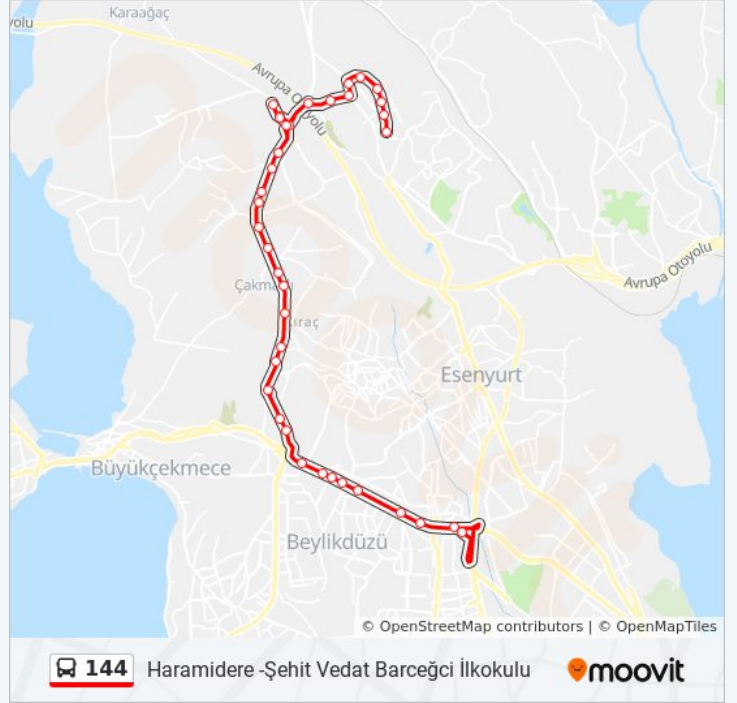

Sanayi Caddesi - Bahçekent Yönü

Isiso Sanayi Sitesi - Bahçekent Yönü

Tunç Caddesi - Bahçekent Yönü

Şehit Asteğmen Furkan Işık Bulvarı - Hadimköy Yönü

Emlakkonut Bahçekent Anadolu Lisesi - Bahçekent Yönü

Bahçekent - Bahçekent Yönü

Bahçekent Çarşı - Bahçekent Yönü

Emlakkonut Abdulhamit Han Ortaokulu - Bahçekent Yönü

Şehit Vedat Barçeğci İlkokulu - Bahçekent Yönü

**Varış yeri: Şehit Vedat Barçeğci İlkokulu - Haramidere**

37 durak

[HAT SAATLERİNİ GÖRÜNTÜLE](#)