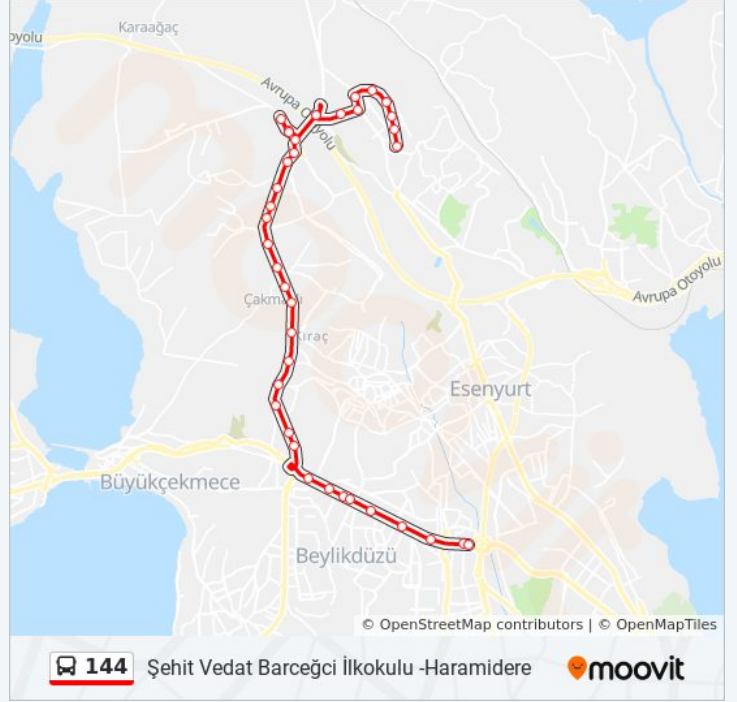

Duraklar: 37

Yolculuk Süresi: 65 dk

Hat Özeti:

Isiso Sanayi Sitesi - Haramidere Yönü

Akçaburgaz - Hadimköy-İstanbul Yönü

Karaağaç Köy Yolu - F.Üniversi Yönü

Şehit Ömer Halisdemir - Hadimköy-Beylikdüzü Yönü

Karaağaç Köy Yolu - B.Düz Yönü

Beykent Üniversitesi - Hadimköy Yönü

Tem Çikişi - Avcılar Yönü

Alkent 2000 - Akçaburgaz-Beylikdüz Yönü

Alkent - Akçaburgaz-Beylikdüz Yönü

Demirçekme - Mecidiyeköy Yönü

San-Bir 4 - Akçaburgaz-Beylikdüz Yönü

Çakmaklı - Akçaburgaz-Beylikdüz Yönü

Fabrikalar - Akçaburgaz-Beylikdüz Yönü

Ağaç Saray Evleri - Avcılar Yönü

Aziz Demir - Hadimköy-Beykent Yönü

San-Bir 3 - Akçaburgaz-Beylikdüz Yönü

Kıraç Sapağı - Akçaburgaz-Beylikdüz Yönü

San-Bir 2 - Hadimköy-Beykent Yönü

San-Bir 1 - Akçaburgaz-Beylikdüz Yönü

Halkkent Sitesi - Avcılar Yönü

Hadimköy Yolu - Akçaburgaz-Beylikdüz Yönü

Beylikdüzü(E5) - Avcılar Yönü

Beylikdüzü İski - Avcılar Yönü

Cumhuriyet Mahallesi - Avcılar Yönü

Bizimkent

Büyükşehir Konutlar - Avcılar Yönü

Beylikdüzü

Güzelyurt - Avcılar Yönü

Haramidere - Avcılar Yönü

Haramidere - Peron Yönü