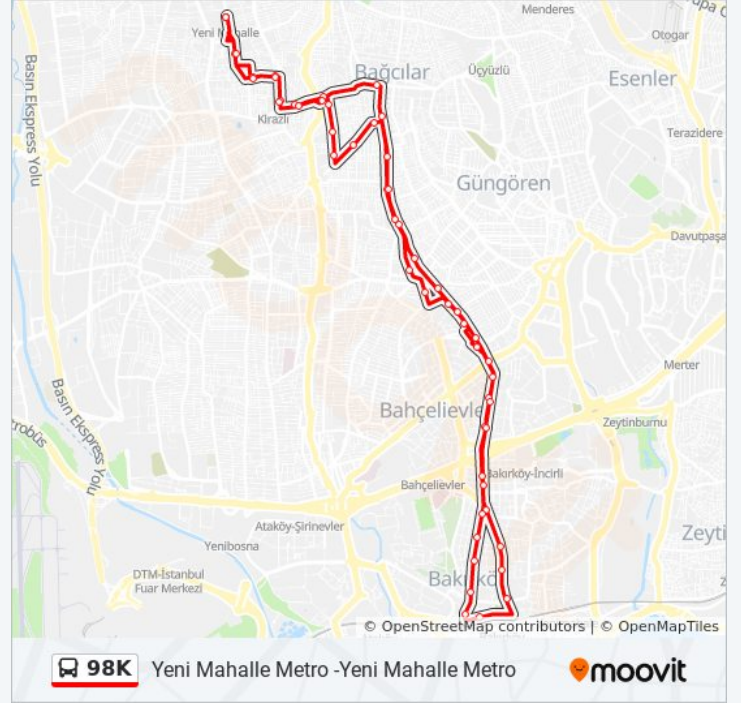

Size en yakın 98K otobüs durağını bulmak ve sonraki 98K otobüs varış saatini öğrenmek için Moovit Uygulamasını kullanın.

Varış yeri: Bakirköy -Yeni Mahalle Metro

25 durak

[HAT SAATLERİNİ GÖRÜNTÜLE](#)

Bakirköy - İncirli Yönü

Dikilitaş - Bakirköy Yönü

Klinik - Bakirköy Yönü

Şekerevler - Bakirköy Yönü

Yücearla - Bakirköy Yönü

Zuhuratbaba - Yesilköy Yönü

Ziraat Odası - Bakirköy Yönü

Bakirköy - İncirli Yönü

Varış yeri: Yeni Mahalle Metro -Yeni Mahalle Metro

Yıldıztepe - Bağcılar Yönü

Parseller - Bağcılar Yönü

Esenyol - Bağcılar Yönü

Şehit Yılmaz Kağan Caddesi - Bağcılar-Kirazlı Yönü

30/8a Sokak - Bağcılar- Kirazlı Yönü

İnönü Ortaokulu - Kirazlı-Camlıkahve Yönü

Molla Gürani Parki - Göztepe Yönü

Kirazlı Kuba Camii - Bakırköy Yönü

Mevlana Caddesi 34

Zübeyde Hanım Caddesi - Kirazlı Yönü

Gülveren Sokak - Kirazlı Yönü

Beste Sokak - Ateştuğla Yönü

Yeni Mahalle Metro - Son Durak Yönü