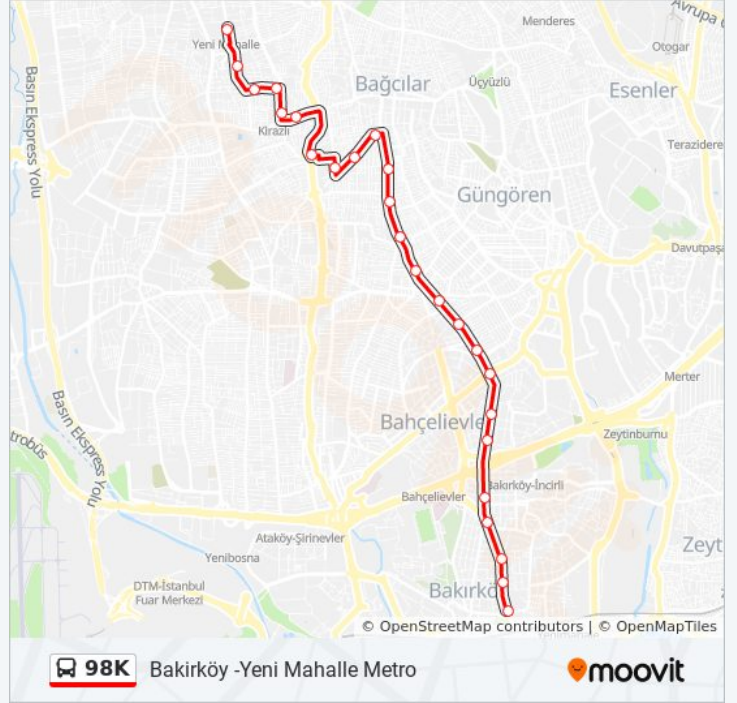

Size en yakın 98K otobüs durağını bulmak ve sonraki 98K otobüs varış saatini öğrenmek için Moovit Uygulamasını kullanın.

Varış yeri: Bakirköy -Yeni Mahalle Metro

25 durak

[HAT SAATLERİNİ GÖRÜNTÜLE](#)

Bakirköy - İncirli Yönü

30/8a Sokak - Bağcılar- Kirazlı Yönü

İnönü Ortaokulu - Kirazlı-Camlıkahve Yönü

Molla Gürani Parki - Göztepe Yönü

Kirazlı Kuba Camii - Bakirköy Yönü

98K otobüs Saatleri

Bakirköy -Yeni Mahalle Metro Güzergahı Saatleri:

Pazartesi	15:55
Salı	15:55
Çarşamba	15:55
Perşembe	15:55
Cuma	15:55
Cumartesi	Çalışmıyor
Pazar	Çalışmıyor

98K otobüs Bilgi

Yön: Bakirköy -Yeni Mahalle Metro

Duraklar: 25

Yolculuk Süresi: 35 dk

Hat Özeti:

Mevlana Caddesi 34

Zübeyde Hanım Caddesi - Kirazlı Yönü

Gülveren Sokak - Kirazlı Yönü

Beste Sokak - Ateştuğla Yönü

Yeni Mahalle Metro - Son Durak Yönü

Varış yeri: Yeni Mahalle Metro -Bakirköy

28 durak

[HAT SAATLERİNİ GÖRÜNTÜLE](#)