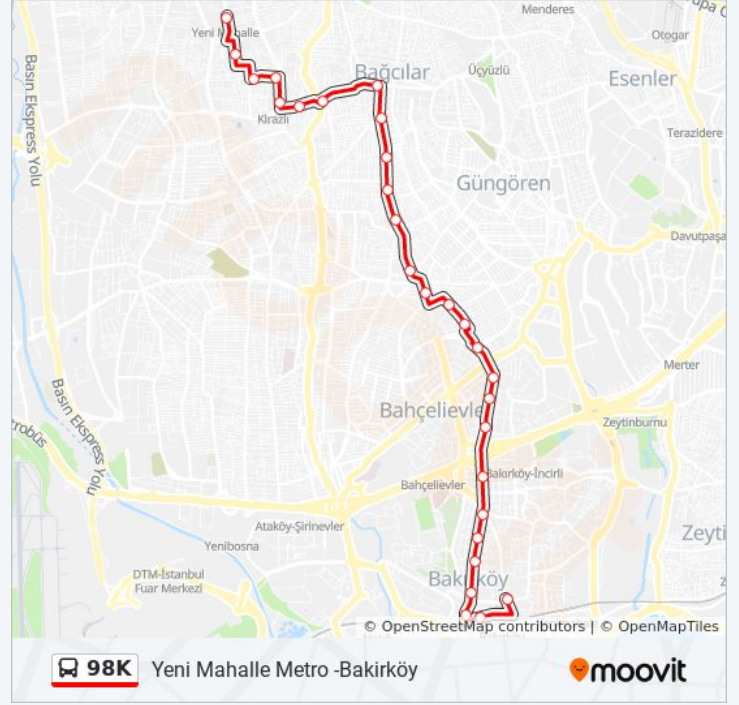

Dikilitaş - Bakirköy Yönü

Klinik - Bakirköy Yönü

Şekerevler - Bakirköy Yönü

Yücearla - Bakirköy Yönü

Zuhuratbaba - Yesilköy Yönü

Ziraat Odası - Bakirköy Yönü

Bakirköy - İncirli Yönü

Varış yeri: Yeni Mahalle Metro -Yeni Mahalle Metro

51 durak

[HAT SAATLERİNİ GÖRÜNTÜLE](#)

Yeni Mahalle Metro - Son Durak Yönü

Beste Sokak - Kirazlı Yönü

Gülveren Sokak / Yunus Emre Köp. Yönü

Zübeyde Hanim Caddesi - Yunus Emre Köp. Yönü

Kirazlı Metro - Bakirköy Yönü