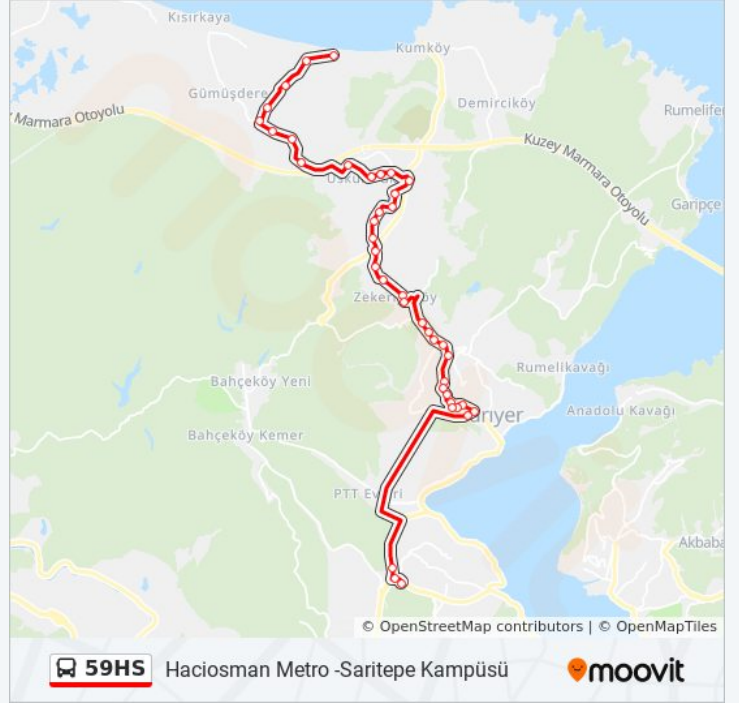

Taş Ocağı - Kisirkaya Yönü

Çimen Sokak 1a

Beşevler - Kisirkaya Yönü

Plaj Yolu - Kisirkaya Yönü

Saritepe Kampüsü - Saritepe Kampüs Yönü Yönü

Güvenlik - Saritepe Yönü

Sosyal Tesisler - Saritepe Yönü

Saritepe Kampüsü - Son Durak Yönü

Haciosman Metro -Saritepe Kampüsü

Variş yeri: Saritepe Kampüsü -Haciosman Metro

38 durak

[HAT SAATLERİNİ GÖRÜNTÜLE](#)

Saritepe Kampüsü - Son Durak Yönü

Sosyal Tesisler - Ariköy Yönü

Güvenlik - Ariköy Yönü

Pinarbaşı Yolu - Son Durak(Saritepe) Yönü