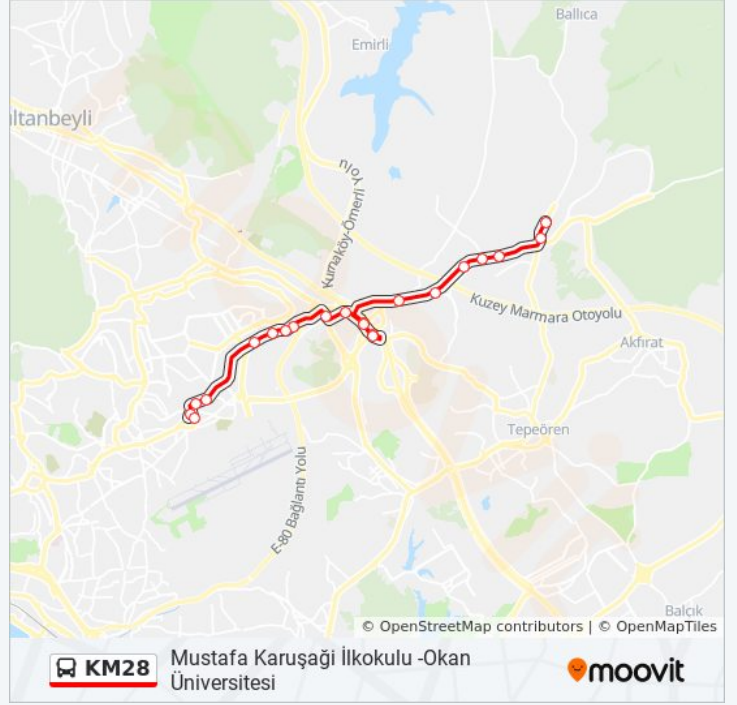

Hat Özeti:

Tepepark Villalari - Okan Ün. Yönü

Ballica Sapađı - Okan Üniversitesi Yönü

Okan Üniversitesi - Ballica Yönü

Varıř yeri: Okan Üniversitesi -Kartal

58 durak

[HAT SAATLERİNİ GÖRÜNTÜLE](#)

Okan Üniversitesi - Kartal Yönü