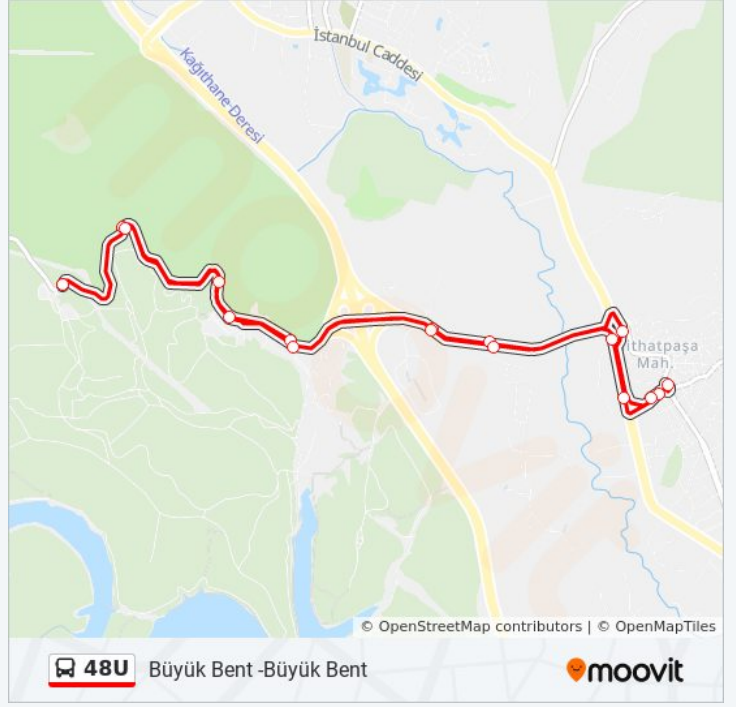

### Varış yeri: Büyük Bent -Büyük Bent

19 durak

[HAT SAATLERİNİ GÖRÜNTÜLE](#)

- Büyük Bent - Kemerburgaz Yönü
- Orman Yolu - Kemerburgaz Yönü
- Kent Ormani - Kemerburgaz Yönü
- Habipler Yolu - Kemerburgaz Yönü
- Kemerburgaz Kampüsü - Kemerburgaz Yönü
- Kumsu Sokak - Kemerburgaz Yönü
- Pirinççiköy Yolu
- Kemerburgaz Metro - Kemerburgaz Yönü
- Pinar Sokak - Silahtar Yönü
- Kemerburgaz - Göktürk Yönü
- Pinar Sokak - Göktürk Yönü
- Kemerburgaz Metro - Göktürk Yönü
- Pirinççiköy Yolu - Kemerburgaz Yönü
- Kumsu Sokak - Habibler Yönü
- Kemerburgaz Kampüsü - Kağıthane Yönü
- Habipler Yolu
- Kent Ormani - Habibler Yönü
- Orman Yolu - Habibler Yönü
- Büyük Bent - Kemerburgaz Yönü

### 48U otobüs Saatleri

Büyük Bent -Büyük Bent Güzergahı Saatleri:

Pazartesi	07:20 - 20:40
Salı	07:20 - 20:40
Çarşamba	07:20 - 20:40
Perşembe	07:20 - 20:40
Cuma	07:20 - 20:40
Cumartesi	07:00 - 18:20
Pazar	09:00 - 16:20

### 48U otobüs Bilgi

**Yön:** Büyük Bent -Büyük Bent

**Duraklar:** 19

**Yolculuk Süresi:** 31 dk

**Hat Özeti:**

48U otob s saatleri ve g zergah haritaları, moovitapp.com adresinde  evrimdi i bir PDF olarak mevcut. Canlı otob s saatlerini, tren tarifesini veya metro programlarını ve  stanbul konumundaki t m toplu ta ıma ara ları i in adım adım yol tariflerini g rmek i in [Moovit uygulamasını](#) sayfasını kullanın.